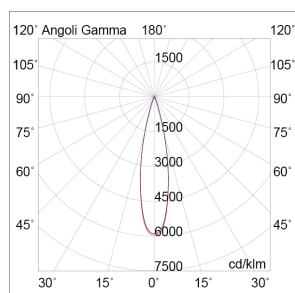

KOMPO

KOM33279015

INTERNO Incasso a soffitto

Descrizione

INCASSO LED 33W 27K CRI90 15° - KOMPO

Tutta la ricercatezza in termini di qualità, funzionalità ed estetica in un unico sistema componibile di faretto ad incasso studiato nei minimi dettagli, personalizzabile, modulabile e configurabile per adattarsi a diversi stili progettuali. Modulo LED orientabile per direzionare il fascio luminoso a piacimento. Disponibile in tre potenze e misure (7W, 18W e 33W), con diverse aperture del fascio luminoso e tre temperature colore (2700K, 3000K e 4000K). In virtù dell'ottima resa cromatica il prodotto è adatto per la progettazione di negozi ed ambienti retail, spazi museali e sacri, oltre che per il contesto abitativo. Cornice in alluminio tonda o quadrata, proposta nella versione con frame bianco visibile o rasato nel soffitto. Riflettori interni in policarbonato disponibili in cinque finiture colore (bianco, nero, rame, oro e cromo) che impreziosiscono il prodotto e gli danno un aspetto maggiormente decorativo. Accessorio pinhole per ottenere un'illuminazione puntuale degli oggetti eche

KOMPO

KOM33279015

Caratteristiche Prodotto

Gruppo etim:	EG000027
Classe etim:	EC001744
Installazione:	Incasso a soffitto
Materiale:	Alluminio
Colore:	Nero
Dimensioni:	Ø 130 x 110 mm
Attacco:	ALTRO
Sorgente:	LED
Potenza:	33W
mA:	900
Temperatura colore:	2700K
Emissione:	Diretto
Flusso nominale diretto:	3800 lm
Ottica:	15°
CRI:	>90
Ugr:	<19
Alimentatore:	Non incluso, da installare in remoto
Frequenza di alimentazione:	50/60HZ
Life time:	50000h
Macadam:	SDMC2
Grado di protezione:	IP20
Classe di isolamento:	III