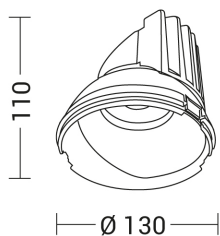

KOMPO

KOM33279015

INTERNO Incasso a soffitto

Descrizione

INCASSO LED 33W 27K CRI90 15° - KOMPO

Tutta la ricercatezza in termini di qualità, funzionalità ed estetica in un unico sistema componibile di faretto ad incasso studiato nei minimi dettagli, personalizzabile, modulabile e configurabile per adattarsi a diversi stili progettuali. Modulo LED orientabile per direzionare il fascio luminoso a piacimento. Disponibile in tre potenze e misure (7W, 18W e 33W), con diverse aperture del fascio luminoso e tre temperature colore (2700K, 3000K e 4000K). In virtù dell'ottima resa cromatica il prodotto è adatto per la progettazione di negozi ed ambienti retail, spazi museali e sacri, oltre che per il contesto abitativo. Cornice in alluminio tonda o quadrata, proposta nella versione con frame bianco visibile o rasato nel soffitto. Riflettori interni in policarbonato disponibili in cinque finiture colore (bianco, nero, rame, oro e cromo) che impreziosiscono il prodotto e gli danno un aspetto maggiormente decorativo. Accessorio pinhole per ottenere un'illuminazione puntuale degli oggetti eche

KOMPO

KOM33279015

Caratteristiche Prodotto

Gruppo etim:	EG000027
Classe etim:	EC001744
Installazione:	Incasso a soffitto
Materiale:	Alluminio
Colore:	Nero
Dimensioni:	Ø 130 x 110 mm
Attacco:	ALTRO
Sorgente:	LED
Potenza:	33W
mA:	900
Temperatura colore:	2700K
Emissione:	Diretto
Flusso nominale diretto:	3800 lm
Ottica:	15°
CRI:	>90
Ugr:	<19
Alimentatore:	Non incluso, da installare in remoto
Frequenza di alimentazione:	50/60HZ
Life time:	50000h
Macadam:	SDMC2
Grado di protezione:	IP20
Classe di isolamento:	III

Note: Da completare con ghiera e riflettore per modulo 33W.

KOMPO

KOM33279015