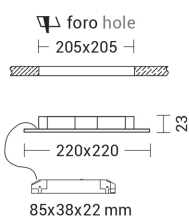

KIP

KIP216

INTERNO Incasso a soffitto

Descrizione

KIP - FARETTO INCASSO LED 18W 4000K - QUADRATO LARGE

Faretto con LED SMD ad incasso tondo o quadrato dalla ridotta profondità. Struttura in alluminio e diffusore in PVC. Disponibile in tre dimensioni e relative potenze e due temperature colore (3000K e 4000K). Corredato di alimentatore LED da installare in remoto.

Al fine di favorire un costante aggiornamento dei propri prodotti, ROSSINI ILLUMINAZIONE si riserva il diritto di apportare modifiche per migliorare senza preavviso.

Caratteristiche Prodotto

Gruppo etim:	EG000027
Classe etim:	EC001744
Installazione:	Incasso a soffitto
Materiale:	Alluminio
Colore:	Bianco
Dimensioni:	225 x 225 x 23 mm
Foro:	205X205mm
Peso netto:	0.3 kg
Attacco:	ALTRO
Sorgente:	LED
Potenza:	18W
Temperatura colore:	4000K
Emissione:	Diretto
Flusso nominale diretto:	1475 lm
Ottica:	120°
CRI:	>80
Alimentatore:	Incluso, da installare in remoto
Tensione di alimentazione:	220-240V
Frequenza di alimentazione:	50/60HZ
Grado di protezione:	IP20
Classe di isolamento:	II