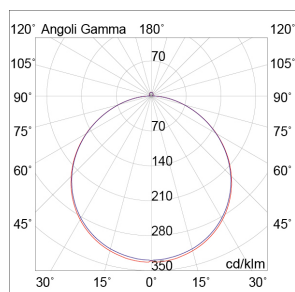

KIP

KIP216

INTERNO Incasso a soffitto

Descrizione

KIP - FARETTO INCASSO LED 18W 4000K - QUADRATO LARGE

Faretto con LED SMD ad incasso tondo o quadrato dalla ridotta profondità. Struttura in alluminio e diffusore in PVC. Disponibile in tre dimensioni e relative potenze e due temperature colore (3000K e 4000K). Corredato di alimentatore LED da installare in remoto.

Al fine di favorire un costante aggiornamento dei propri prodotti, ROSSINI ILLUMINAZIONE si riserva il diritto di apportare modifiche per migliorare senza preavviso.

Caratteristiche Prodotto

Gruppo etim:	EG000027
Classe etim:	EC001744
Installazione:	Incasso a soffitto
Materiale:	Alluminio
Colore:	Bianco
Dimensioni:	225 x 225 x 23 mm
Foro:	205X205mm
Peso netto:	0.3 kg
Attacco:	ALTRO
Sorgente:	LED
Potenza:	18W
Temperatura colore:	4000K
Emissione:	Diretto
Flusso nominale diretto:	1475 lm
Ottica:	120°
CRI:	>80
Alimentatore:	Incluso, da installare in remoto
Tensione di alimentazione:	220-240V
Frequenza di alimentazione:	50/60HZ
Grado di protezione:	IP20
Classe di isolamento:	II