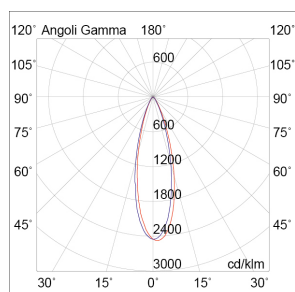

JAVA

JAV008B

Incasso a soffitto

Descrizione

JAVA - INCASSO BIANCO 3W 4K

Faretto LED ad incasso tondo e quadrato, pratico e funzionale, dalle ridotte dimensioni utile per illuminare qualsiasi stanza dall'alto verso il basso, mettere in risalto oggetti, librerie e decorazioni in ambienti moderni. Struttura in pressofusione di alluminio, disponibile in diverse dimensioni e due temperature colore (3000K e 4000K).

Caratteristiche Prodotto

Gruppo etim:	EG000027
Classe etim:	EC001744
Materiale:	Alluminio
Colore:	Bianco
Dimensioni:	60 x 60 x 21 mm
Foro:	53mm
Attacco:	ALTRO
Sorgente:	LED
Potenza:	3W
Temperatura colore:	4000K
Flusso nominale diretto:	200 lm
CRI:	>90
Alimentatore:	Incluso, da installare in remoto
Tensione di alimentazione:	220-240V
Frequenza di alimentazione:	50/60HZ
Grado di protezione:	IP20
Classe di isolamento:	II