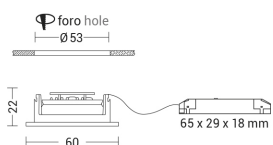

JAVA

JAV008B

Incasso a soffitto

Descrizione

JAVA - INCASSO BIANCO 3W 4K

Faretto LED ad incasso tondo e quadrato, pratico e funzionale, dalle ridotte dimensioni utile per illuminare qualsiasi stanza dall'alto verso il basso, mettere in risalto oggetti, librerie e decorazioni in ambienti moderni. Struttura in pressofusione di alluminio, disponibile in diverse dimensioni e due temperature colore (3000K e 4000K).

Caratteristiche Prodotto

Gruppo etim:	EG000027
Classe etim:	EC001744
Materiale:	Alluminio
Colore:	Bianco
Dimensioni:	60 x 60 x 21 mm
Foro:	53mm
Attacco:	ALTRO
Sorgente:	LED
Potenza:	3W
Temperatura colore:	4000K
Flusso nominale diretto:	200 lm
CRI:	>90
Alimentatore:	Incluso, da installare in remoto
Tensione di alimentazione:	220-240V
Frequenza di alimentazione:	50/60HZ
Grado di protezione:	IP20
Classe di isolamento:	II