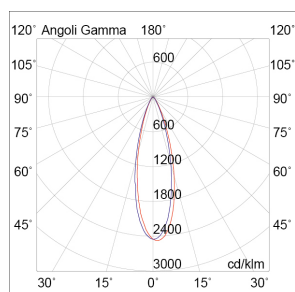

JAVA

JAV004B

Incasso a soffitto

Descrizione

JAVA - INCASSO BIANCO 3W 4K

Faretto LED ad incasso tondo e quadrato, pratico e funzionale, dalle ridotte dimensioni utile per illuminare qualsiasi stanza dall'alto verso il basso, mettere in risalto oggetti, librerie e decorazioni in ambienti moderni. Struttura in pressofusione di alluminio, disponibile in diverse dimensioni e due temperature colore (3000K e 4000K).

Caratteristiche Prodotto

| | |
|-----------------------------|----------------------------------|
| Gruppo etim: | EG000027 |
| Classe etim: | EC001744 |
| Materiale: | Alluminio |
| Colore: | Bianco |
| Dimensioni: | Ø 50 x 23 mm |
| Foro: | 43mm |
| Attacco: | ALTRO |
| Sorgente: | LED |
| Potenza: | 3W |
| Temperatura colore: | 4000K |
| Flusso nominale diretto: | 200 lm |
| CRI: | >90 |
| Alimentatore: | Incluso, da installare in remoto |
| Tensione di alimentazione: | 220-240V |
| Frequenza di alimentazione: | 50/60HZ |
| Grado di protezione: | IP20 |
| Classe di isolamento: | II |