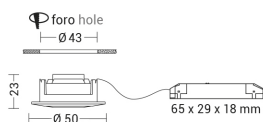

JAVA

JAV004B

Incasso a soffitto

Descrizione

JAVA - INCASSO BIANCO 3W 4K

Faretto LED ad incasso tondo e quadrato, pratico e funzionale, dalle ridotte dimensioni utile per illuminare qualsiasi stanza dall'alto verso il basso, mettere in risalto oggetti, librerie e decorazioni in ambienti moderni. Struttura in pressofusione di alluminio, disponibile in diverse dimensioni e due temperature colore (3000K e 4000K).

Caratteristiche Prodotto

| | |
|-----------------------------|----------------------------------|
| Gruppo etim: | EG000027 |
| Classe etim: | EC001744 |
| Materiale: | Alluminio |
| Colore: | Bianco |
| Dimensioni: | Ø 50 x 23 mm |
| Foro: | 43mm |
| Attacco: | ALTRO |
| Sorgente: | LED |
| Potenza: | 3W |
| Temperatura colore: | 4000K |
| Flusso nominale diretto: | 200 lm |
| CRI: | >90 |
| Alimentatore: | Incluso, da installare in remoto |
| Tensione di alimentazione: | 220-240V |
| Frequenza di alimentazione: | 50/60HZ |
| Grado di protezione: | IP20 |
| Classe di isolamento: | II |