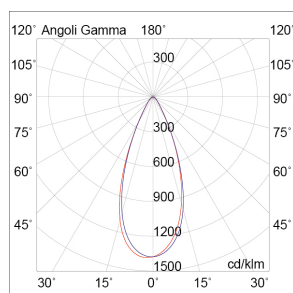

Al fine di favorire un costante aggiornamento dei propri prodotti, ROSSINI ILLUMINAZIONE si riserva il diritto di apportare modifiche per migliorare senza preavviso.

Caratteristiche Prodotto

Gruppo etim:	EG000027
Classe etim:	EC001744
Materiale:	Alluminio
Colore:	Bianco
Dimensioni:	Ø 58 x 20 mm
Foro:	50mm
Attacco:	ALTRO
Sorgente:	LED
Potenza:	8W
Temperatura colore:	3000K
Emissione:	Diretto
Flusso nominale diretto:	700 lm
Ottica:	36°
CRI:	>90
Alimentatore:	Incluso, da installare in remoto
Tensione di alimentazione:	220-240V
Frequenza di alimentazione:	50/60HZ
Grado di protezione:	IP65/20
Classe di isolamento:	II