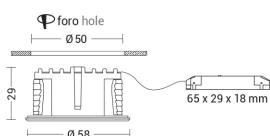

## HOST - INCASSO BIANCO 6W 3K 36°IP65

Faretto LED ad incasso tondo per cartongesso, utile per distribuire la luce in modo omogeneo e per illuminare alla perfezione spazi ampi, come cucine living, oppure piccoli come ingressi e corridoi. Grazie al grado di protezione IP65 può essere installato anche in esterno. Struttura in pressofusione di alluminio, disponibile in due dimensioni e due temperature colore (3000K e 4000K).

### Caratteristiche Prodotto

|                             |                                  |
|-----------------------------|----------------------------------|
| Gruppo etim:                | EG000027                         |
| Classe etim:                | EC001744                         |
| Materiale:                  | Alluminio                        |
| Colore:                     | Bianco                           |
| Dimensioni:                 | Ø 58 x 20 mm                     |
| Foro:                       | 50mm                             |
| Attacco:                    | ALTRO                            |
| Sorgente:                   | LED                              |
| Potenza:                    | 8W                               |
| Temperatura colore:         | 3000K                            |
| Emissione:                  | Diretto                          |
| Flusso nominale diretto:    | 700 lm                           |
| Ottica:                     | 36°                              |
| CRI:                        | >90                              |
| Alimentatore:               | Incluso, da installare in remoto |
| Tensione di alimentazione:  | 220-240V                         |
| Frequenza di alimentazione: | 50/60HZ                          |
| Grado di protezione:        | IP65/20                          |
| Classe di isolamento:       | II                               |