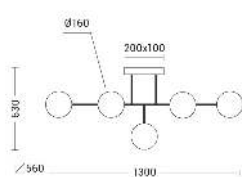

HOKO

HOK001B

Lampade da soffitto/plafoniere

Descrizione

HOKO - LAMPADA DA PLAFONE BIANCO

Luce diffusa, omogenea e avvolgente per questa lampada da parete e da soffitto dal design moderno e minimale. Struttura in metallo cromato oppure nella versione bianco o nero opaco, con cinque punti luminosi omnidirezionali in vetro bianco latte perla versione da soffitto e una sfera per la versione da parete. Si presta ottimamente per l'installazione sopra un tavolo, per arredare in modo scenografico la zona living o in luoghi ristretti o di passaggio. Attacco E14 che consente di montare lampadina LED.

Caratteristiche Prodotto

Gruppo etim:	EG000027
Classe etim:	EC002892
Installazione:	Lampade da soffitto/plafoniere
Materiale:	Metallo
Colore:	Bianco
Dimensioni:	1300 x 560 x 630 mm
Attacco:	E14
Sorgente:	LAMPADINA
Potenza:	5x42W
Tensione di alimentazione:	220-240V
Frequenza di alimentazione:	50/60HZ
Grado di protezione:	IP20
Classe di isolamento:	I