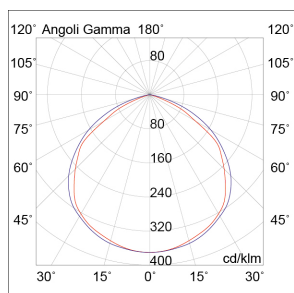

Descrizione

DON - PROIETTORE LED 100W 3000K IP65 - LARGE

Proiettore LED per esterno (IP65) a soffitto o a parete. Struttura in pressofusione di alluminio verniciato nero resistente a impatti e urti. Orientabile su unico asse di 340° e diffusore in vetro trasparente. Disponibile in diverse misure e relative potenze, due temperature colore e nella versione con sensore a raggi infrarossi di presenza per le potenze da 10W e 30W (rilevazione movimento fino a 12mt di distanza con periodo di accensione regolabile tra 5 sec. e 5 min.). Alimentatore LED integrato. Disponibili giunti certificati IP68 per la realizzazione delle connessioni elettriche, sicure, durevoli e con barriera anticondensa.