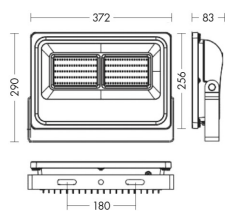

#### DON - PROIETTORE LED 100W 3000K IP65 - LARGE

Proiettore LED per esterno (IP65) a soffitto o a parete. Struttura in pressofusione di alluminio verniciato nero resistente a impatti e urti. Orientabile su unico asse di 340° e diffusore in vetro trasparente. Disponibile in diverse misure e relative potenze, due temperature colore e nella versione con sensore a raggi infrarossi di presenza per le potenze da 10W e 30W (rilevazione movimento fino a 12mt di distanza con periodo di accensione regolabile tra 5 sec. e 5 min.). Alimentatore LED integrato. Disponibili giunti certificati IP68 per la realizzazione delle connessioni elettriche, sicure, durevoli e con barriera anticondensa.

### Caratteristiche Prodotto

Gruppo etim:	EG000027
Classe etim:	EC001744
Materiale:	Alluminio
Colore:	Nero
Dimensioni:	372 x 256 x 83 mm
Peso netto:	4.8 kg
Attacco:	ALTRO
Sorgente:	LED
Potenza:	100W
Temperatura colore:	3000K
Emissione:	Diretto
Flusso nominale diretto:	11400 lm
Ottica:	120°
CRI:	>80
Tensione di alimentazione:	220-240V
Frequenza di alimentazione:	50/60HZ
Life time:	35000h
Macadam:	SDMC3
Grado di protezione:	IP65
Resistenza alla rottura:	IK08
Classe di isolamento:	I