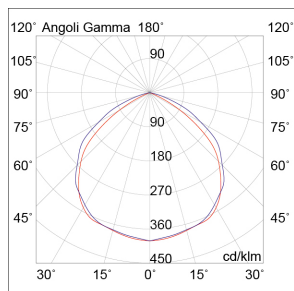

DON

DON006

ESTERNO Lampade industriali

Descrizione

DON - PROIETTORE LED 30W 4000K IP65 - SMALL

Proiettore LED per esterno (IP65) a soffitto o a parete. Struttura in pressofusione di alluminio verniciato nero resistente a impatti e urti. Orientabile su unico asse di 340° e diffusore in vetro trasparente. Disponibile in diverse misure e relative potenze, due temperature colore e nella versione con sensore a raggi infrarossi di presenza per le potenze da 10W e 30W (rilevazione movimento fino a 12mt di distanza con periodo di accensione regolabile tra 5 sec. e 5 min.). Alimentatore LED integrato. Disponibili giunti certificati IP68 per la realizzazione delle connessioni elettriche, sicure, durevoli e con barriera anticondensa.

Al fine di favorire un costante aggiornamento dei propri prodotti, ROSSINI ILLUMINAZIONE si riserva il diritto di apportare modifiche per migliorare senza preavviso.

Caratteristiche Prodotto

Gruppo etim:	EG000027
Classe etim:	EC001744
Materiale:	Alluminio
Colore:	Nero
Dimensioni:	212 x 145 x 52 mm
Peso netto:	1.2 kg
Attacco:	ALTRO
Sorgente:	LED
Potenza:	30W
Temperatura colore:	4000K
Emissione:	Diretto
Flusso nominale diretto:	3600 lm
Ottica:	120°
CRI:	>80
Tensione di alimentazione:	220-240V
Frequenza di alimentazione:	50/60HZ
Life time:	35000h
Macadam:	SDMC3
Grado di protezione:	IP65
Resistenza alla rottura:	IK08
Classe di isolamento:	I