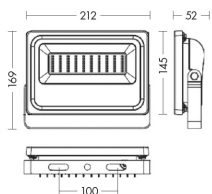

DON

DON006

ESTERNO Lampade industriali

Descrizione

DON - PROIETTORE LED 30W 4000K IP65 - SMALL

Proiettore LED per esterno (IP65) a soffitto o a parete. Struttura in pressofusione di alluminio verniciato nero resistente a impatti e urti. Orientabile su unico asse di 340° e diffusore in vetro trasparente. Disponibile in diverse misure e relative potenze, due temperature colore e nella versione con sensore a raggi infrarossi di presenza per le potenze da 10W e 30W (rilevazione movimento fino a 12mt di distanza con periodo di accensione regolabile tra 5 sec. e 5 min.). Alimentatore LED integrato. Disponibili giunti certificati IP68 per la realizzazione delle connessioni elettriche, sicure, durevoli e con barriera anticondensa.

Al fine di favorire un costante aggiornamento dei propri prodotti, ROSSINI ILLUMINAZIONE si riserva il diritto di apportare modifiche per migliorare senza preavviso.

Caratteristiche Prodotto

Gruppo etim:	EG000027
Classe etim:	EC001744
Materiale:	Alluminio
Colore:	Nero
Dimensioni:	212 x 145 x 52 mm
Peso netto:	1.2 kg
Attacco:	ALTRO
Sorgente:	LED
Potenza:	30W
Temperatura colore:	4000K
Emissione:	Diretto
Flusso nominale diretto:	3600 lm
Ottica:	120°
CRI:	>80
Tensione di alimentazione:	220-240V
Frequenza di alimentazione:	50/60HZ
Life time:	35000h
Macadam:	SDMC3
Grado di protezione:	IP65
Resistenza alla rottura:	IK08
Classe di isolamento:	I