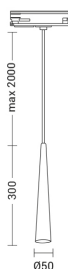

## COR013B

Binario e proiettori

Descrizione

### CORVINA - COR001B X BINARIO - MONOFASE

Sospensione a 1, 3 o 5 luci con struttura a formadi cono realizzata in metallo laccato in tre finiture (bianco, nero e oro satinato). Particolari e cavo elettrico, rivestito in tessuto, in tinta con il corpo lampada. Proposta nella versione singola, con kit decentramento a tre o cinque elementi, oppure con rosone lineare da tre elementi. Soluzione disponibile anche per binario SQUASH, SQUASH PRO e GROOVE EVO. Portalampada GU10 che consente di montare lampadina LED.

#### Caratteristiche Prodotto

Gruppo etim:	EG000027
Classe etim:	EC001744
Installazione:	Binario
Materiale:	Metallo
Colore:	Bianco
Dimensioni:	Ø 50 x 300 x 2000 mm
Attacco:	GU10
Sorgente:	LAMPADINA
Potenza:	1x50W
Emissione:	Diretto
Tensione di alimentazione:	220-240V
Frequenza di alimentazione:	50/60HZ
Grado di protezione:	IP20
Classe di isolamento:	I