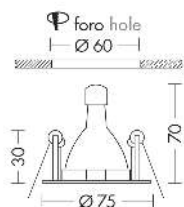

PAGE 5188-NO

INTERNO Incasso a soffitto

Descrizione

PAGE - FARETTO DA INCASSO 12V/40W - TONDO FISSO

Faretto ad incasso tondo a 12V, con attacco GU5,3 che consente di montare lampadina LED. Struttura in metallo, disponibile in sei finiture. Alimentatore da installare in remoto. Cassaforma per installazione in muratura da ordinare come accessorio.

Caratteristiche Prodotto

Gruppo etim:	EG000027
Classe etim:	EC001744
Installazione:	Incasso a soffitto
Materiale:	Metallo
Colore:	Nichel opaco
Dimensioni:	Ø 75 x 30 x 70 mm
Foro:	60mm
Peso netto:	0.1 kg
Attacco:	GU5,3
Sorgente:	LAMPADINA
Potenza:	1x50W
Emissione:	Diretto
Alimentatore:	Non incluso, da installare in remoto
Tensione di alimentazione:	12V
Grado di protezione:	IP20
Classe di isolamento:	III