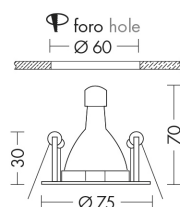

PAGE 5188-CR

INTERNO Incasso a soffitto

Descrizione

PAGE - FARETTO DA INCASSO 12V/40W - TONDO FISSO

Faretto ad incasso tondo a 12V, con attacco GU5,3 che consente di montare lampadina LED. Struttura in metallo, disponibile in sei finiture. Alimentatore da installare in remoto. Cassaforma per installazione in muratura da ordinare come accessorio.

Caratteristiche Prodotto

Gruppo etim:	EG000027
Classe etim:	EC001744
Installazione:	Incasso a soffitto
Materiale:	Metallo
Colore:	Cromo
Dimensioni:	Ø 75 x 30 x 70 mm
Foro:	60mm
Peso netto:	0.1 kg
Attacco:	GU5,3
Sorgente:	LAMPADINA
Potenza:	1x50W
Emissione:	Diretto
Alimentatore:	Non incluso, da installare in remoto
Tensione di alimentazione:	12V
Grado di protezione:	IP20
Classe di isolamento:	III