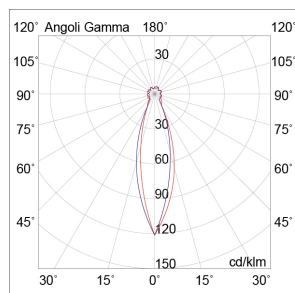

MEGA

20006Q-B-C

INTERNO Incasso a soffitto

Descrizione

MEGA - FARO DA INCASSO LED 1X1W IP65 - QUADRATO SMALL

Faretto LED ad incasso tondo o quadrato per cartongesso e muratura, installabile anche in esterno grazie al grado di protezione IP65. Struttura in metallo e diffusore in vetro satinato. In virtù del ridotto spessore è consigliato per spazi ristretti. Disponibile in tre finiture (bianco, cromo e nickel opaco) e due temperature colore (3000K e 4000K). Corredato di alimentatore LED da installare in remoto. Cassaforma per installazione in muratura per versione grande da ordinare come accessorio. Disponibili giunti certificati IP68 per la realizzazione delle connessioni elettriche, sicure, durevoli e con barriera anticondensa.

Al fine di favorire un costante aggiornamento dei propri prodotti, ROSSINI ILLUMINAZIONE si riserva il diritto di apportare modifiche per migliorare senza preavviso.

Caratteristiche Prodotto

Gruppo etim:	EG000027
Classe etim:	EC001744
Installazione:	Incasso a soffitto
Materiale:	Alluminio
Colore:	Bianco
Dimensioni:	35 x 23 mm
Foro:	31x42mm
Peso netto:	0.2 kg
Attacco:	ALTRO
Sorgente:	LED
Potenza:	1x1W
mA:	300
Temperatura colore:	3000K
Emissione:	Diretto
Flusso nominale diretto:	100 lm
CRI:	>80
Alimentatore:	Incluso, da installare in remoto
Tensione di alimentazione:	220-240V
Frequenza di alimentazione:	50/60HZ
Grado di protezione:	IP65/20
Classe di isolamento:	II