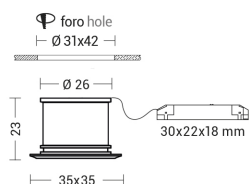

MEGA

20006Q-B-C

INTERNO Incasso a soffitto

Descrizione

MEGA - FARO DA INCASSO LED 1X1W IP65 - QUADRATO SMALL

Faretto LED ad incasso tondo o quadrato per cartongesso e muratura, installabile anche in esterno grazie al grado di protezione IP65. Struttura in metallo e diffusore in vetro satinato. In virtù del ridotto spessore è consigliato per spazi ristretti. Disponibile in tre finiture (bianco, cromo e nickel opaco) e due temperature colore (3000K e 4000K). Corredato di alimentatore LED da installare in remoto. Cassaforma per installazione in muratura per versione grande da ordinare come accessorio. Disponibili giunti certificati IP68 per la realizzazione delle connessioni elettriche, sicure, durevoli e con barriera anticondensa.

Al fine di favorire un costante aggiornamento dei propri prodotti, ROSSINI ILLUMINAZIONE si riserva il diritto di apportare modifiche per migliorare senza preavviso.

Caratteristiche Prodotto

Gruppo etim:	EG000027
Classe etim:	EC001744
Installazione:	Incasso a soffitto
Materiale:	Alluminio
Colore:	Bianco
Dimensioni:	35 x 23 mm
Foro:	31x42mm
Peso netto:	0.2 kg
Attacco:	ALTRO
Sorgente:	LED
Potenza:	1x1W
mA:	300
Temperatura colore:	3000K
Emissione:	Diretto
Flusso nominale diretto:	100 lm
CRI:	>80
Alimentatore:	Incluso, da installare in remoto
Tensione di alimentazione:	220-240V
Frequenza di alimentazione:	50/60HZ
Grado di protezione:	IP65/20
Classe di isolamento:	II