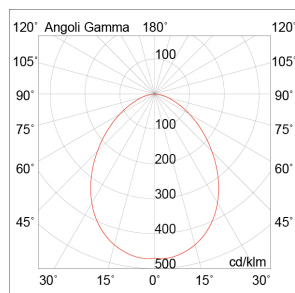

MEGA 20005Q-CR-C

INTERNO Incasso a soffitto

Descrizione

MEGA - FARETTO DA INCASSO IP 65 - QUADRATO LARGE

Faretto LED ad incasso tondo o quadrato per cartongesso e muratura, installabile anche in esterno grazie al grado di protezione IP65. Struttura in metallo e diffusore in vetro satinato. In virtù del ridotto spessore è consigliato per spazi ristretti. Disponibile in tre finiture (bianco, cromo e nickel opaco) e due temperature colore (3000K e 4000K). Corredato di alimentatore LED da installare in remoto. Cassaforma per installazione in muratura per versione grande da ordinare come accessorio. Disponibili giunti certificati IP68 per la realizzazione delle connessioni elettriche, sicure, durevoli e con barriera anticondensa.

Al fine di favorire un costante aggiornamento dei propri prodotti, ROSSINI ILLUMINAZIONE si riserva il diritto di apportare modifiche per migliorare senza preavviso.

Caratteristiche Prodotto

Gruppo etim:	EG000027
Classe etim:	EC001744
Installazione:	Incasso a soffitto
Materiale:	Alluminio
Colore:	Cromo
Dimensioni:	85 x 65 mm
Foro:	62mm
Peso netto:	0.3 kg
Attacco:	ALTRO
Sorgente:	LED
Potenza:	1x5W
mA:	300
Temperatura colore:	3000K
Emissione:	Diretto
Flusso nominale diretto:	425 lm
CRI:	>80
Alimentatore:	Incluso, da installare in remoto
Tensione di alimentazione:	220-240V
Frequenza di alimentazione:	50/60HZ
Grado di protezione:	IP65/20
Classe di isolamento:	II