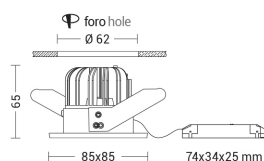

MEGA 20005Q-CR-C

INTERNO Incasso a soffitto

Descrizione

MEGA - FARETTO DA INCASSO IP 65 - QUADRATO LARGE

Faretto LED ad incasso tondo o quadrato per cartongesso e muratura, installabile anche in esterno grazie al grado di protezione IP65. Struttura in metallo e diffusore in vetro satinato. In virtù del ridotto spessore è consigliato per spazi ristretti. Disponibile in tre finiture (bianco, cromo e nickel opaco) e due temperature colore (3000K e 4000K). Corredato di alimentatore LED da installare in remoto. Cassaforma per installazione in muratura per versione grande da ordinare come accessorio. Disponibili giunti certificati IP68 per la realizzazione delle connessioni elettriche, sicure, durevoli e con barriera anticondensa.

Al fine di favorire un costante aggiornamento dei propri prodotti, ROSSINI ILLUMINAZIONE si riserva il diritto di apportare modifiche per migliorare senza preavviso.

Caratteristiche Prodotto

Gruppo etim:	EG000027
Classe etim:	EC001744
Installazione:	Incasso a soffitto
Materiale:	Alluminio
Colore:	Cromo
Dimensioni:	85 x 65 mm
Foro:	62mm
Peso netto:	0.3 kg
Attacco:	ALTRO
Sorgente:	LED
Potenza:	1x5W
mA:	300
Temperatura colore:	3000K
Emissione:	Diretto
Flusso nominale diretto:	425 lm
CRI:	>80
Alimentatore:	Incluso, da installare in remoto
Tensione di alimentazione:	220-240V
Frequenza di alimentazione:	50/60HZ
Grado di protezione:	IP65/20
Classe di isolamento:	II

Note: Installabile solo a soffitto.

MEGA

20005Q-CR-C