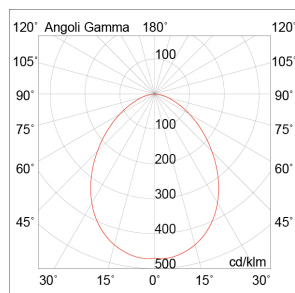

MEGA

20005Q-B-C

INTERNO Incasso a soffitto

Descrizione

MEGA - FARETTO DA INCASSO IP 65 - QUADRATO LARGE

Faretto LED ad incasso tondo o quadrato per cartongesso e muratura, installabile anche in esterno grazie al grado di protezione IP65. Struttura in metallo e diffusore in vetro satinato. In virtù del ridotto spessore è consigliato per spazi ristretti. Disponibile in tre finiture (bianco, cromo e nickel opaco) e due temperature colore (3000K e 4000K). Corredato di alimentatore LED da installare in remoto. Cassaforma per installazione in muratura per versione grande da ordinare come accessorio. Disponibili giunti certificati IP68 per la realizzazione delle connessioni elettriche, sicure, durevoli e con barriera anticondensa.

Al fine di favorire un costante aggiornamento dei propri prodotti, ROSSINI ILLUMINAZIONE si riserva il diritto di apportare modifiche per migliorare senza preavviso.

Caratteristiche Prodotto

Gruppo etim:	EG000027
Classe etim:	EC001744
Installazione:	Incasso a soffitto
Materiale:	Alluminio
Colore:	Bianco
Dimensioni:	85 x 65 mm
Foro:	62mm
Peso netto:	0.3 kg
Attacco:	ALTRO
Sorgente:	LED
Potenza:	1x5W
mA:	300
Temperatura colore:	3000K
Emissione:	Diretto
Flusso nominale diretto:	425 lm
CRI:	>80
Alimentatore:	Incluso, da installare in remoto
Tensione di alimentazione:	220-240V
Frequenza di alimentazione:	50/60HZ
Grado di protezione:	IP65/20
Classe di isolamento:	II