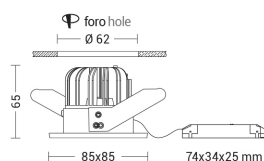

MEGA

20005Q-B-C

INTERNO Incasso a soffitto

Descrizione

MEGA - FARETTO DA INCASSO IP 65 - QUADRATO LARGE

Faretto LED ad incasso tondo o quadrato per cartongesso e muratura, installabile anche in esterno grazie al grado di protezione IP65. Struttura in metallo e diffusore in vetro satinato. In virtù del ridotto spessore è consigliato per spazi ristretti. Disponibile in tre finiture (bianco, cromo e nickel opaco) e due temperature colore (3000K e 4000K). Corredato di alimentatore LED da installare in remoto. Cassaforma per installazione in muratura per versione grande da ordinare come accessorio. Disponibili giunti certificati IP68 per la realizzazione delle connessioni elettriche, sicure, durevoli e con barriera anticondensa.

Al fine di favorire un costante aggiornamento dei propri prodotti, ROSSINI ILLUMINAZIONE si riserva il diritto di apportare modifiche per migliorare senza preavviso.

Caratteristiche Prodotto

Gruppo etim:	EG000027
Classe etim:	EC001744
Installazione:	Incasso a soffitto
Materiale:	Alluminio
Colore:	Bianco
Dimensioni:	85 x 65 mm
Foro:	62mm
Peso netto:	0.3 kg
Attacco:	ALTRO
Sorgente:	LED
Potenza:	1x5W
mA:	300
Temperatura colore:	3000K
Emissione:	Diretto
Flusso nominale diretto:	425 lm
CRI:	>80
Alimentatore:	Incluso, da installare in remoto
Tensione di alimentazione:	220-240V
Frequenza di alimentazione:	50/60HZ
Grado di protezione:	IP65/20
Classe di isolamento:	II

Note: Installabile solo a soffitto.

MEGA

20005Q-B-C