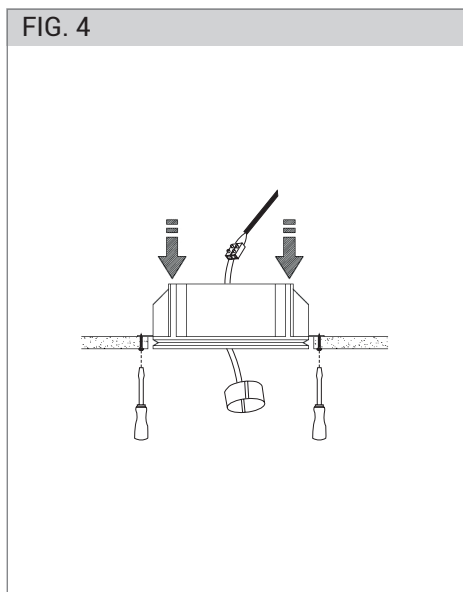

FOGLIO ISTRUZIONI INSTRUCTION SHEET
LUNA cod. 9833 / 9839

Note per l'installazione

- Solo per uso interno.
- L'installazione e la manutenzione dell'apparecchio devono essere eseguite solo dopo aver disinserito l'energia elettrica e da personale qualificato.
- La ditta non accetta responsabilità per danni causati da incorretta installazione, incorretto uso o dall'utilizzo di parti di ricambio che non appartengono al prodotto originale.
- Utilizzare solo lampadine di tipo e wattaggio indicate sul prodotto.

Installation notes

- For indoor use only
- The installation and maintenance must be performed only after disconnecting the electric power.
- The Company accepts no responsibility whatsoever for damages caused by incorrect installation, misuse or when used by combing it with spare parts not belonging to the products.
- Use only bulb of kind and wattage indicated on the product.

Smaltimento Disposal

Questa marcatura indica che il prodotto non deve essere smaltito con altri rifiuti domestici in tutta l'UE. Per evitare eventuali danni all'ambiente o alla salute umana causati da smaltimento dei rifiuti, riciclarlo in maniera responsabile per favorire il riutilizzo sostenibile delle risorse materiali, per riportare il dispositivo utilizzato si prega di utilizzare i sistemi di restituzione e raccolta o contattare il rivenditore presso il quale il prodotto è stato acquistato. Possono prendere questo prodotto per l'ambiente riciclo sicuro. This designation indicates that the product should not be disposed of with other household waste throughout the EU. To prevent possible harm to the environment or human health from waste disposal, recycle it responsibly to promote the sustainable reuse of material resources, to bring the device used, please use the return and collection systems or contact the retailer which the product was purchased. They can take this product for environmentally safe recycling.