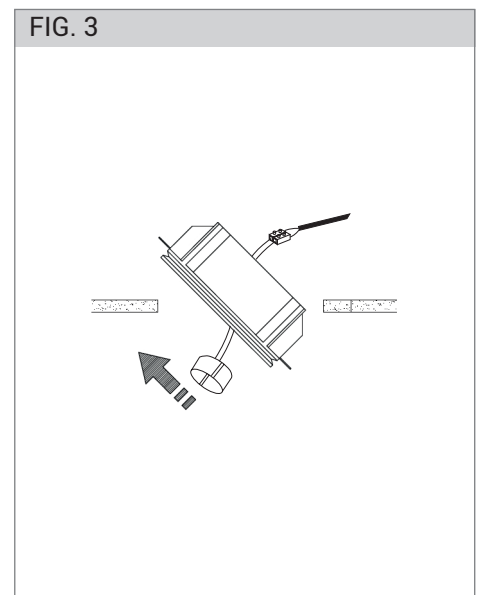

FOGLIO ISTRUZIONI INSTRUCTION SHEET
LUNA cod. 9833 / 9839

Note per l'installazione

- Solo per uso interno.
- L'installazione e la manutenzione dell'apparecchio devono essere eseguite solo dopo aver disinserito l'energia elettrica e da personale qualificato.
- La ditta non accetta responsabilità per danni causati da incorretta installazione, incorretto uso o dall'utilizzo di parti di ricambio che non appartengono al prodotto originale.
- Utilizzare solo lampadine di tipo e wattaggio indicate sul prodotto.

Installation notes

- For indoor use only
- The installation and maintenance must be performed only after disconnecting the electric power.
- The Company accepts no responsibility whatsoever for damages caused by incorrect installation, misuse or when used by combing it with spare parts not belonging to the products.
- Use only bulb of kind and wattage indicated on the product.

Smaltimento Disposal

Questa marcatura indica che il prodotto non deve essere smaltito con altri rifiuti domestici in tutta l'UE. Per evitare eventuali danni all'ambiente o alla salute umana causati da smaltimento dei rifiuti, riciclarlo in maniera responsabile per favorire il riutilizzo sostenibile delle risorse materiali, per riportare il dispositivo utilizzato si prega di utilizzare i sistemi di restituzione e raccolta o contattare il rivenditore presso il quale il prodotto è stato acquistato. Possono prendere questo prodotto per l'ambiente riciclo sicuro. This designation indicates that the product should not be disposed of with other household waste throughout the EU. To prevent possible harm to the environment or human health from waste disposal, recycle it responsibly to promote the sustainable reuse of material resources, to bring the device used, please use the return and collection systems or contact the retailer which the product was purchased. They can take this product for environmentally safe recycling.