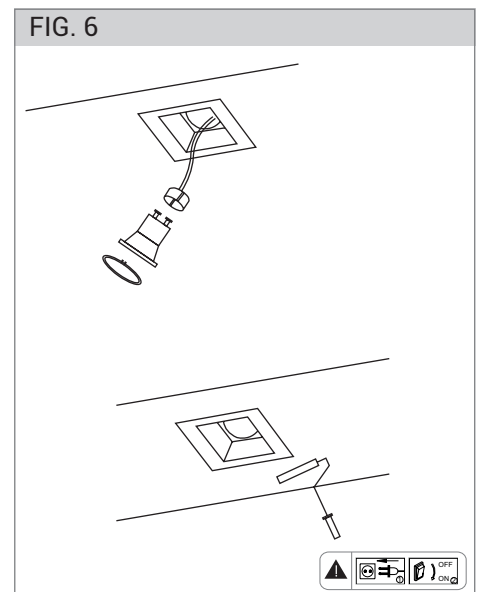

FOGLIO ISTRUZIONI INSTRUCTION SHEET
LUNA cod. 9833 / 9839

Note per l'installazione

- Solo per uso interno.
- L'installazione e la manutenzione dell'apparecchio devono essere eseguite solo dopo aver disinserito l'energia elettrica e da personale qualificato.
- La ditta non accetta responsabilità per danni causati da incorretta installazione, incorretto uso o dall'utilizzo di parti di ricambio che non appartengono al prodotto originale.
- Utilizzare solo lampadine di tipo e wattaggio indicate sul prodotto.

Installation notes

- For indoor use only
- The installation and maintenance must be performed only after disconnecting the electric power.
- The Company accepts no responsibility whatsoever for damages caused by incorrect installation, misuse or when used by combing it with spare parts not belonging to the products.
- Use only bulb of kind and wattage indicated on the product.

Smaltimento Disposal

Questa marcatura indica che il prodotto non deve essere smaltito con altri rifiuti domestici in tutta l'UE. Per evitare eventuali danni all'ambiente o alla salute umana causati da smaltimento dei rifiuti, riciclarlo in maniera responsabile per favorire il riutilizzo sostenibile delle risorse materiali, per riportare il dispositivo utilizzato si prega di utilizzare i sistemi di restituzione e raccolta o contattare il rivenditore presso il quale il prodotto è stato acquistato. Possono prendere questo prodotto per l'ambiente riciclo sicuro. This designation indicates that the product should not be disposed of with other household waste throughout the EU. To prevent possible harm to the environment or human health from waste disposal, recycle it responsibly to promote the sustainable reuse of material resources, to bring the device used, please use the return and collection systems or contact the retailer which the product was purchased. They can take this product for environmentally safe recycling.