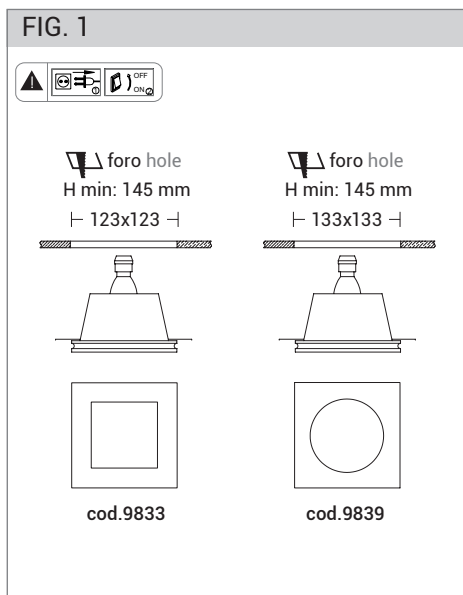

FOGLIO ISTRUZIONI INSTRUCTION SHEET
LUNA cod. 9833 / 9839

Note per l'installazione

- Solo per uso interno.
- L'installazione e la manutenzione dell'apparecchio devono essere eseguite solo dopo aver disinserito l'energia elettrica e da personale qualificato.
- La ditta non accetta responsabilità per danni causati da incorretta installazione, incorretto uso o dall'utilizzo di parti di ricambio che non appartengono al prodotto originale.
- Utilizzare solo lampadine di tipo e wattaggio indicate sul prodotto.

Installation notes

- For indoor use only
- The installation and maintenance must be performed only after disconnecting the electric power.
- The Company accepts no responsibility whatsoever for damages caused by incorrect installation, misuse or when used by combing it with spare parts not belonging to the products.
- Use only bulb of kind and wattage indicated on the product.

Smaltimento Disposal

Questa marcatura indica che il prodotto non deve essere smaltito con altri rifiuti domestici in tutta l'UE. Per evitare eventuali danni all'ambiente o alla salute umana causati da smaltimento dei rifiuti, riciclarlo in maniera responsabile per favorire il riutilizzo sostenibile delle risorse materiali, per riportare il dispositivo utilizzato si prega di utilizzare i sistemi di restituzione e raccolta o contattare il rivenditore presso il quale il prodotto è stato acquistato. Possono prendere questo prodotto per l'ambiente riciclo sicuro. This designation indicates that the product should not be disposed of with other household waste throughout the EU. To prevent possible harm to the environment or human health from waste disposal, recycle it responsibly to promote the sustainable reuse of material resources, to bring the device used, please use the return and collection systems or contact the retailer which the product was purchased. They can take this product for environmentally safe recycling.