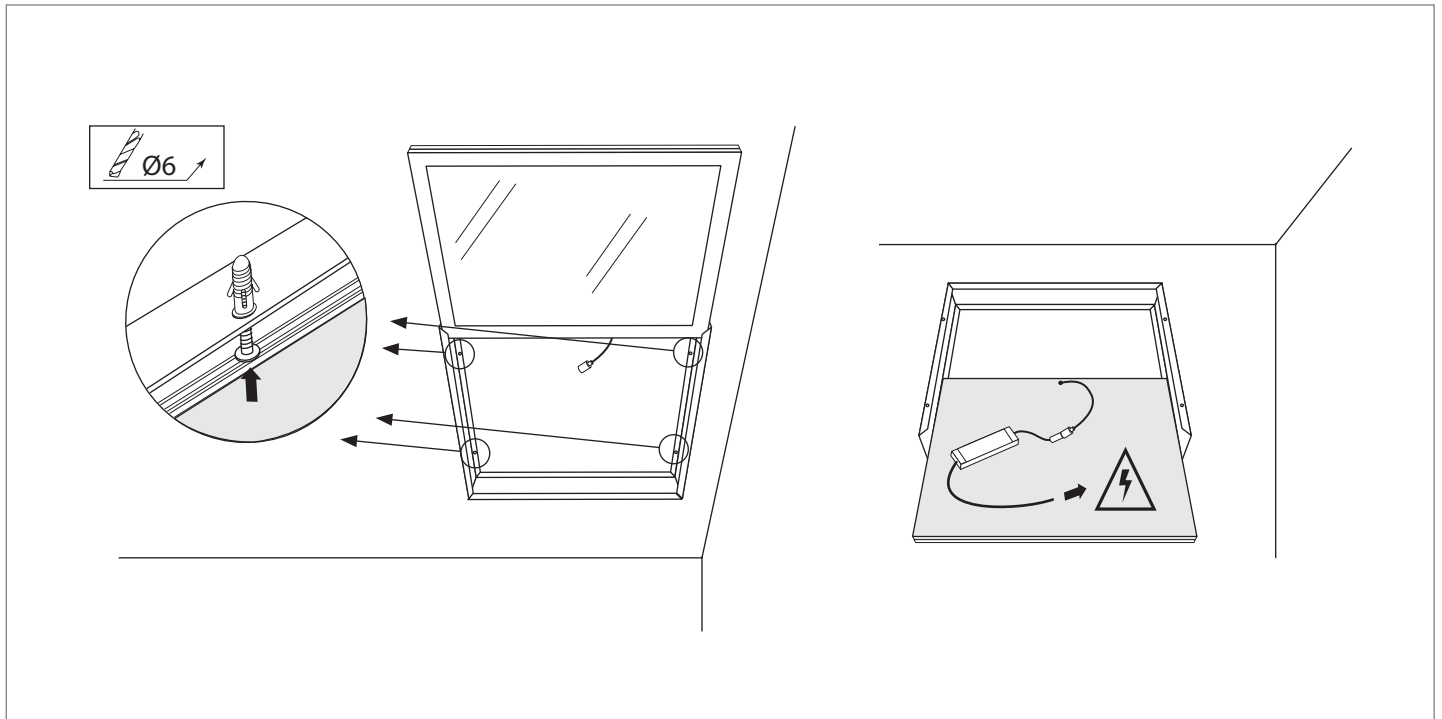

FOGLIO ISTRUZIONI - FRAME PER PANNELLO LED 60x60/120x30
INSTRUCTION SHEET - FRAME FOR PANEL LED 60x60/120x30
cod. DRC501FR - DRC505FR

Note per l'installazione

- L'installazione e la manutenzione dell'apparecchio devono essere eseguite solo dopo aver disinserito l'energia elettrica.
- La ditta non accetta responsabilità per danni causati da incorretta installazione, incorretto uso o dall'utilizzo di parti di ricambio che non appartengono al prodotto originale.
- Per qualsiasi dubbio, consultare un elettricista qualificato.

FOGLIO ISTRUZIONI - FRAME PER PANNELLO LED 60x60/120x30
INSTRUCTION SHEET - FRAME FOR PANEL LED 60x60/120x30
cod. DRC501FR - DRC505FR

Smaltimento Disposal

Questa marcatura indica che il prodotto non deve essere smaltito con altri rifiuti domestici in tutta l'UE. Per evitare eventuali danni all'ambiente o alla salute umana causati da smaltimento dei rifiuti, riciclarlo in maniera responsabile per favorire il riutilizzo sostenibile delle risorse materiali, per riportare il dispositivo utilizzato si prega di utilizzare i sistemi di restituzione e raccolta o contattare il rivenditore presso il quale il prodotto è stato acquistato. Possono prendere questo prodotto per l'ambiente riciclo sicuro. This designation indicates that the product should not be disposed of with other household waste throughout the EU. To prevent possible harm to the environment or human health from waste disposal, recycle it responsibly to promote the sustainable reuse of material resources, to bring the device used, please use the return and collection systems or contact the retailer which the product was purchased. They can take this product for environmentally safe recycling.