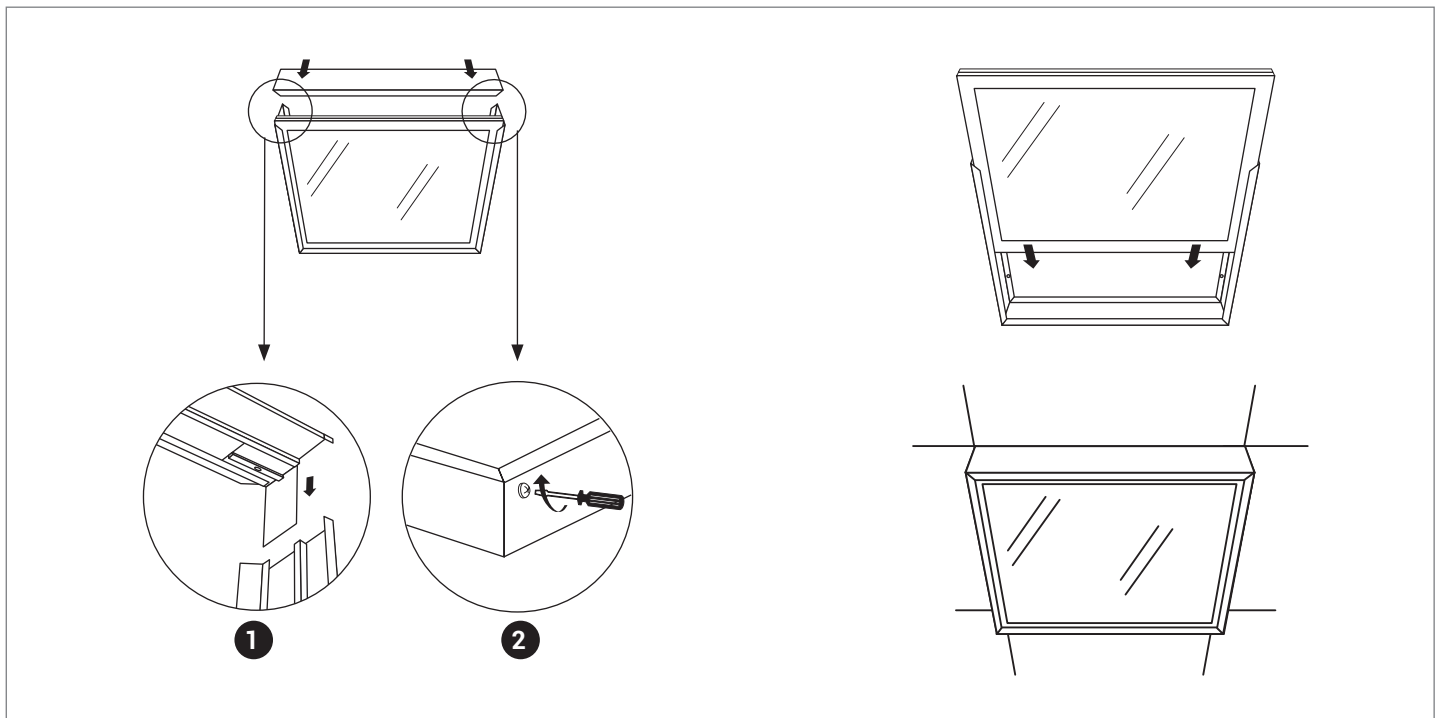

FOGLIO ISTRUZIONI - FRAME PER PANNELLO LED 60x60/120x30
INSTRUCTION SHEET - FRAME FOR PANEL LED 60x60/120x30
cod. DRC501FR - DRC505FR

Note per l'installazione

- L'installazione e la manutenzione dell'apparecchio devono essere eseguite solo dopo aver disinserito l'energia elettrica.
- La ditta non accetta responsabilità per danni causati da incorretta installazione, incorretto uso o dall'utilizzo di parti di ricambio che non appartengono al prodotto originale.
- Per qualsiasi dubbio, consultare un elettricista qualificato.

FOGLIO ISTRUZIONI - FRAME PER PANNELLO LED 60x60/120x30
INSTRUCTION SHEET - FRAME FOR PANEL LED 60x60/120x30
cod. DRC501FR - DRC505FR

Smaltimento Disposal

Questa marcatura indica che il prodotto non deve essere smaltito con altri rifiuti domestici in tutta l'UE. Per evitare eventuali danni all'ambiente o alla salute umana causati da smaltimento dei rifiuti, riciclarlo in maniera responsabile per favorire il riutilizzo sostenibile delle risorse materiali, per riportare il dispositivo utilizzato si prega di utilizzare i sistemi di restituzione e raccolta o contattare il rivenditore presso il quale il prodotto è stato acquistato. Possono prendere questo prodotto per l'ambiente riciclo sicuro. This designation indicates that the product should not be disposed of with other household waste throughout the EU. To prevent possible harm to the environment or human health from waste disposal, recycle it responsibly to promote the sustainable reuse of material resources, to bring the device used, please use the return and collection systems or contact the retailer which the product was purchased. They can take this product for environmentally safe recycling.