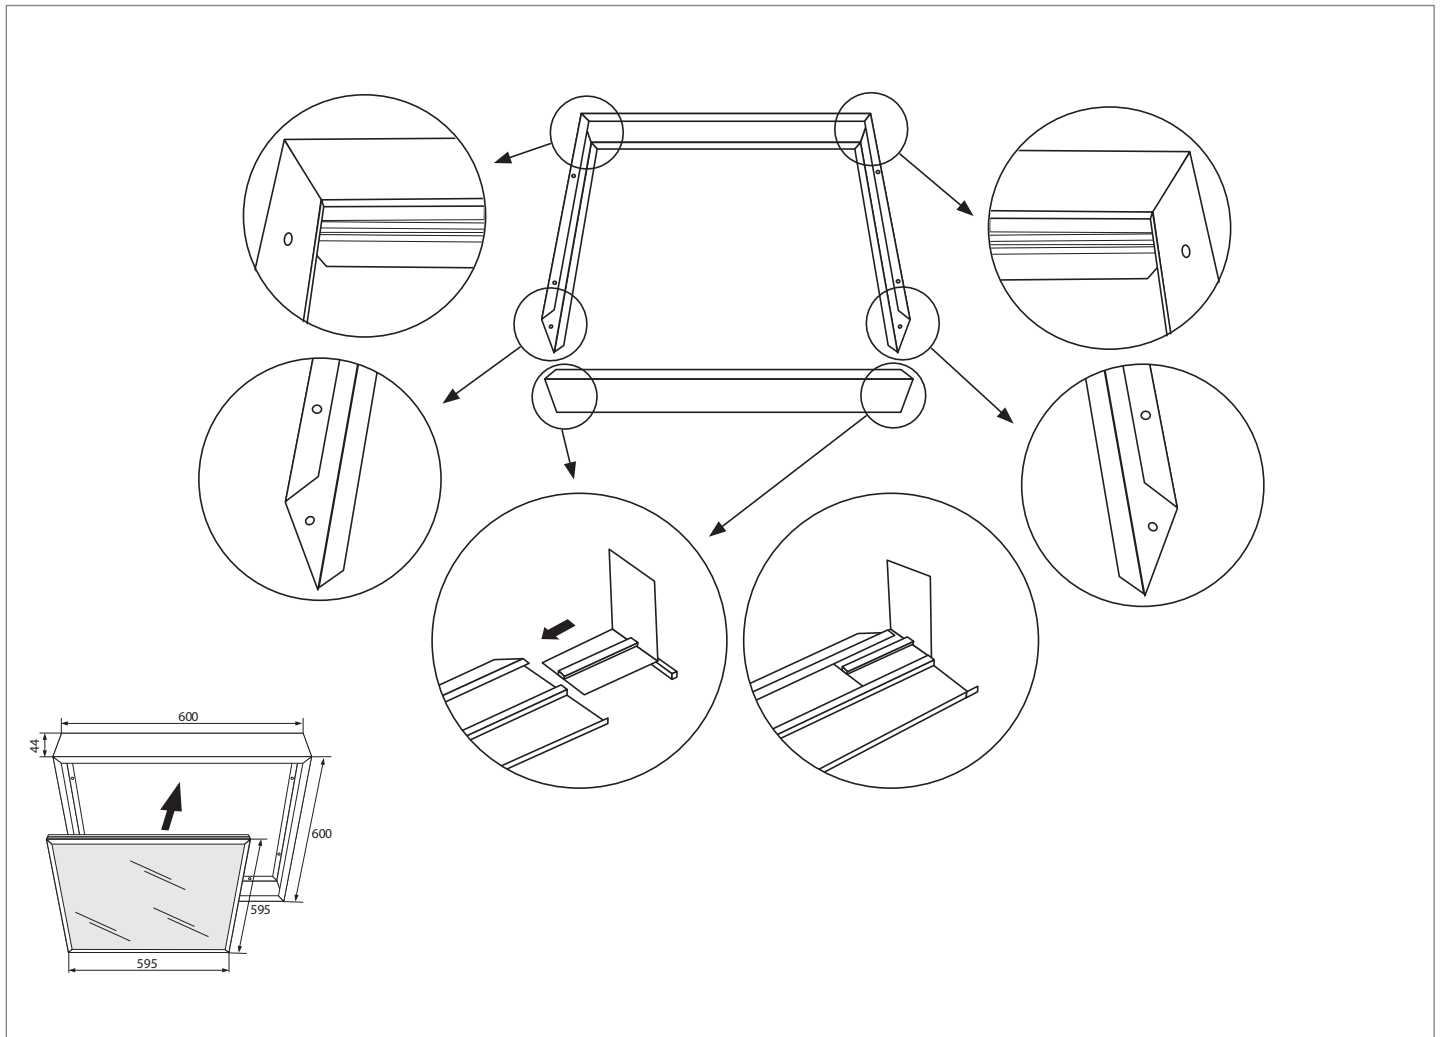

FOGLIO ISTRUZIONI - FRAME PER PANNELLO LED 60x60/120x30
INSTRUCTION SHEET - FRAME FOR PANEL LED 60x60/120x30
cod. DRC501FR - DRC505FR

Note per l'installazione

- L'installazione e la manutenzione dell'apparecchio devono essere eseguite solo dopo aver disinserito l'energia elettrica.
- La ditta non accetta responsabilità per danni causati da incorretta installazione, incorretto uso o dall'utilizzo di parti di ricambio che non appartengono al prodotto originale.
- Per qualsiasi dubbio, consultare un elettricista qualificato.

FOGLIO ISTRUZIONI - FRAME PER PANNELLO LED 60x60/120x30
INSTRUCTION SHEET - FRAME FOR PANEL LED 60x60/120x30
cod. DRC501FR - DRC505FR

Smaltimento Disposal

Questa marcatura indica che il prodotto non deve essere smaltito con altri rifiuti domestici in tutta l'UE. Per evitare eventuali danni all'ambiente o alla salute umana causati da smaltimento dei rifiuti, riciclarlo in maniera responsabile per favorire il riutilizzo sostenibile delle risorse materiali, per riportare il dispositivo utilizzato si prega di utilizzare i sistemi di restituzione e raccolta o contattare il rivenditore presso il quale il prodotto è stato acquistato. Possono prendere questo prodotto per l'ambiente riciclo sicuro. This designation indicates that the product should not be disposed of with other household waste throughout the EU. To prevent possible harm to the environment or human health from waste disposal, recycle it responsibly to promote the sustainable reuse of material resources, to bring the device used, please use the return and collection systems or contact the retailer which the product was purchased. They can take this product for environmentally safe recycling.