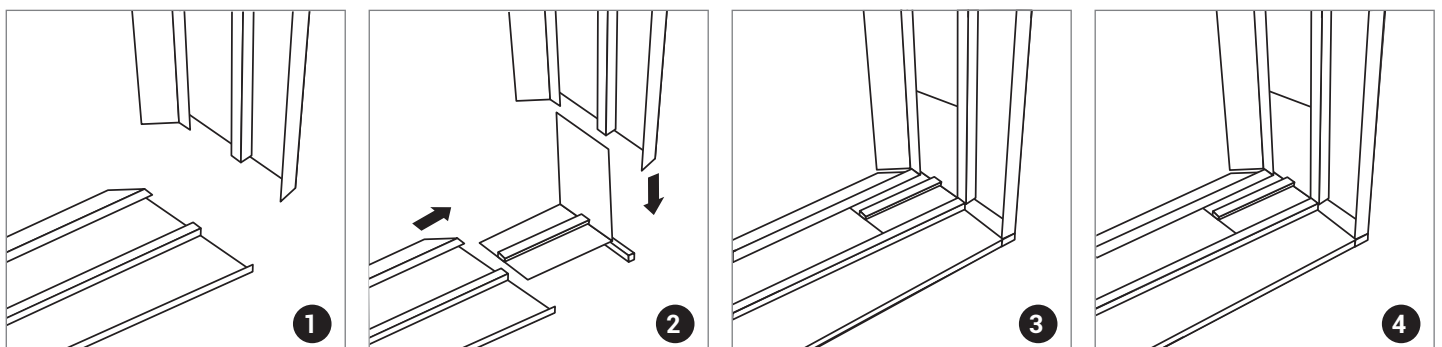

FOGLIO ISTRUZIONI - FRAME PER PANNELLO LED 60x60/120x30
INSTRUCTION SHEET - FRAME FOR PANEL LED 60x60/120x30
cod. DRC501FR - DRC505FR

Note per l'installazione

- L'installazione e la manutenzione dell'apparecchio devono essere eseguite solo dopo aver disinserito l'energia elettrica.
- La ditta non accetta responsabilità per danni causati da incorretta installazione, incorretto uso o dall'utilizzo di parti di ricambio che non appartengono al prodotto originale.
- Per qualsiasi dubbio, consultare un elettricista qualificato.

FOGLIO ISTRUZIONI - FRAME PER PANNELLO LED 60x60/120x30
INSTRUCTION SHEET - FRAME FOR PANEL LED 60x60/120x30
cod. DRC501FR - DRC505FR

Smaltimento Disposal

Questa marcatura indica che il prodotto non deve essere smaltito con altri rifiuti domestici in tutta l'UE. Per evitare eventuali danni all'ambiente o alla salute umana causati da smaltimento dei rifiuti, riciclarlo in maniera responsabile per favorire il riutilizzo sostenibile delle risorse materiali, per riportare il dispositivo utilizzato si prega di utilizzare i sistemi di restituzione e raccolta o contattare il rivenditore presso il quale il prodotto è stato acquistato. Possono prendere questo prodotto per l'ambiente riciclo sicuro. This designation indicates that the product should not be disposed of with other household waste throughout the EU. To prevent possible harm to the environment or human health from waste disposal, recycle it responsibly to promote the sustainable reuse of material resources, to bring the device used, please use the return and collection systems or contact the retailer which the product was purchased. They can take this product for environmentally safe recycling.