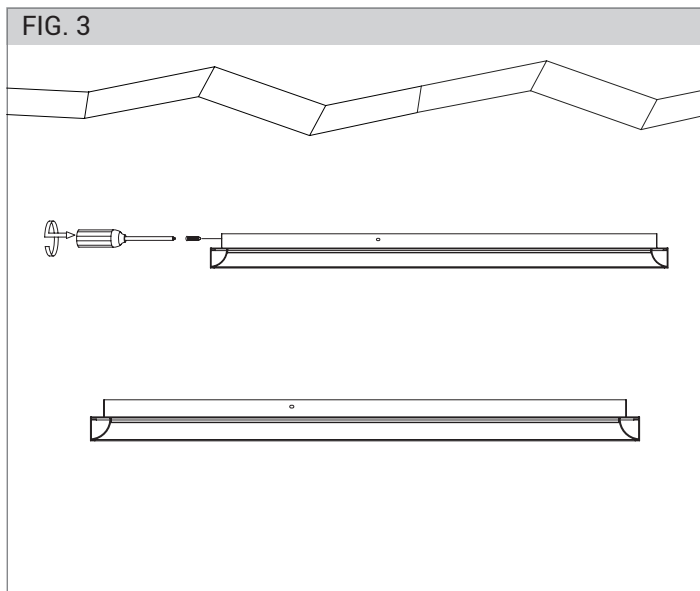

FOGLIO ISTRUZIONI INSTRUCTION SHEET LOTUS - cod. LOU004/LOU005/LOU006

Note per l'installazione

- Solo per uso interno
- L'installazione e la manutenzione dell'apparecchio devono essere eseguite solo dopo aver disinserito l'energia elettrica.
- La ditta non accetta responsabilità per danni causati da incorretta installazione, incorretto uso o dall'utilizzo di parti di ricambio che non appartengono al prodotto originale.
- Per qualsiasi dubbio, consultare un elettricista qualificato.

Installation notes

- For indoor use only.
- The installation and maintenance must be performed only after disconnecting the electric power.
- The Company accepts no responsibility whatsoever for damages caused by incorrect installation, misuse or when used by combining it with spare parts not belonging to the products.
- If you have any doubt, consult a qualified electrician.

Questo prodotto contiene sorgente luminosa di classe di efficienza energetica E - This product contains light source of energy efficiency class E

1 Sorgente luminosa sostituibile da un professionista autorizzato
Light source replaceable by an authorized professional

2 Alimentatore sostituibile da un professionista autorizzato
Power supply replaceable by an authorized professional

Smaltimento Disposal

Questa marcatura indica che il prodotto non deve essere smaltito con altri rifiuti domestici in tutta l'UE. Per evitare eventuali danni all'ambiente o alla salute umana causati da smaltimento dei rifiuti, riciclarlo in maniera responsabile per favorire il riutilizzo sostenibile delle risorse materiali, per riportare il dispositivo utilizzato si prega di utilizzare i sistemi di restituzione e raccolta o contattare il rivenditore presso il quale il prodotto è stato acquistato. Possono prendere questo prodotto per l'ambiente riciclo sicuro. This designation indicates that the product should not be disposed of with other household waste throughout the EU. To prevent possible harm to the environment or human health from waste disposal, recycle it responsibly to promote the sustainable reuse of material resources, to bring the device used, please use the return and collection systems or contact the retailer which the product was purchased. They can take this product for environmentally safe recycling.