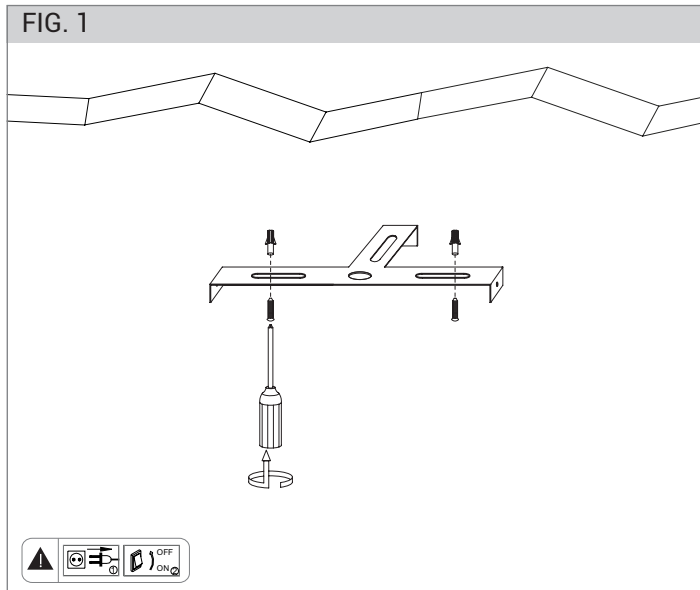

FOGLIO ISTRUZIONI INSTRUCTION SHEET LOTUS - cod. LOU004/LOU005/LOU006

Note per l'installazione

- Solo per uso interno
- L'installazione e la manutenzione dell'apparecchio devono essere eseguite solo dopo aver disinserito l'energia elettrica.
- La ditta non accetta responsabilità per danni causati da incorretta installazione, incorretto uso o dall'utilizzo di parti di ricambio che non appartengono al prodotto originale.
- Per qualsiasi dubbio, consultare un elettricista qualificato.

Installation notes

- For indoor use only.
- The installation and maintenance must be performed only after disconnecting the electric power.
- The Company accepts no responsibility whatsoever for damages caused by incorrect installation, misuse or when used by combining it with spare parts not belonging to the products.
- If you have any doubt, consult a qualified electrician.

Questo prodotto contiene sorgente luminosa di classe di efficienza energetica E - This product contains light source of energy efficiency class E

1 Sorgente luminosa sostituibile da un professionista autorizzato
Light source replaceable by an authorized professional

2 Alimentatore sostituibile da un professionista autorizzato
Power supply replaceable by an authorized professional

Smaltimento Disposal

Questa marcatura indica che il prodotto non deve essere smaltito con altri rifiuti domestici in tutta l'UE. Per evitare eventuali danni all'ambiente o alla salute umana causati da smaltimento dei rifiuti, riciclarlo in maniera responsabile per favorire il riutilizzo sostenibile delle risorse materiali, per riportare il dispositivo utilizzato si prega di utilizzare i sistemi di restituzione e raccolta o contattare il rivenditore presso il quale il prodotto è stato acquistato. Possono prendere questo prodotto per l'ambiente riciclo sicuro. This designation indicates that the product should not be disposed of with other household waste throughout the EU. To prevent possible harm to the environment or human health from waste disposal, recycle it responsibly to promote the sustainable reuse of material resources, to bring the device used, please use the return and collection systems or contact the retailer which the product was purchased. They can take this product for environmentally safe recycling.