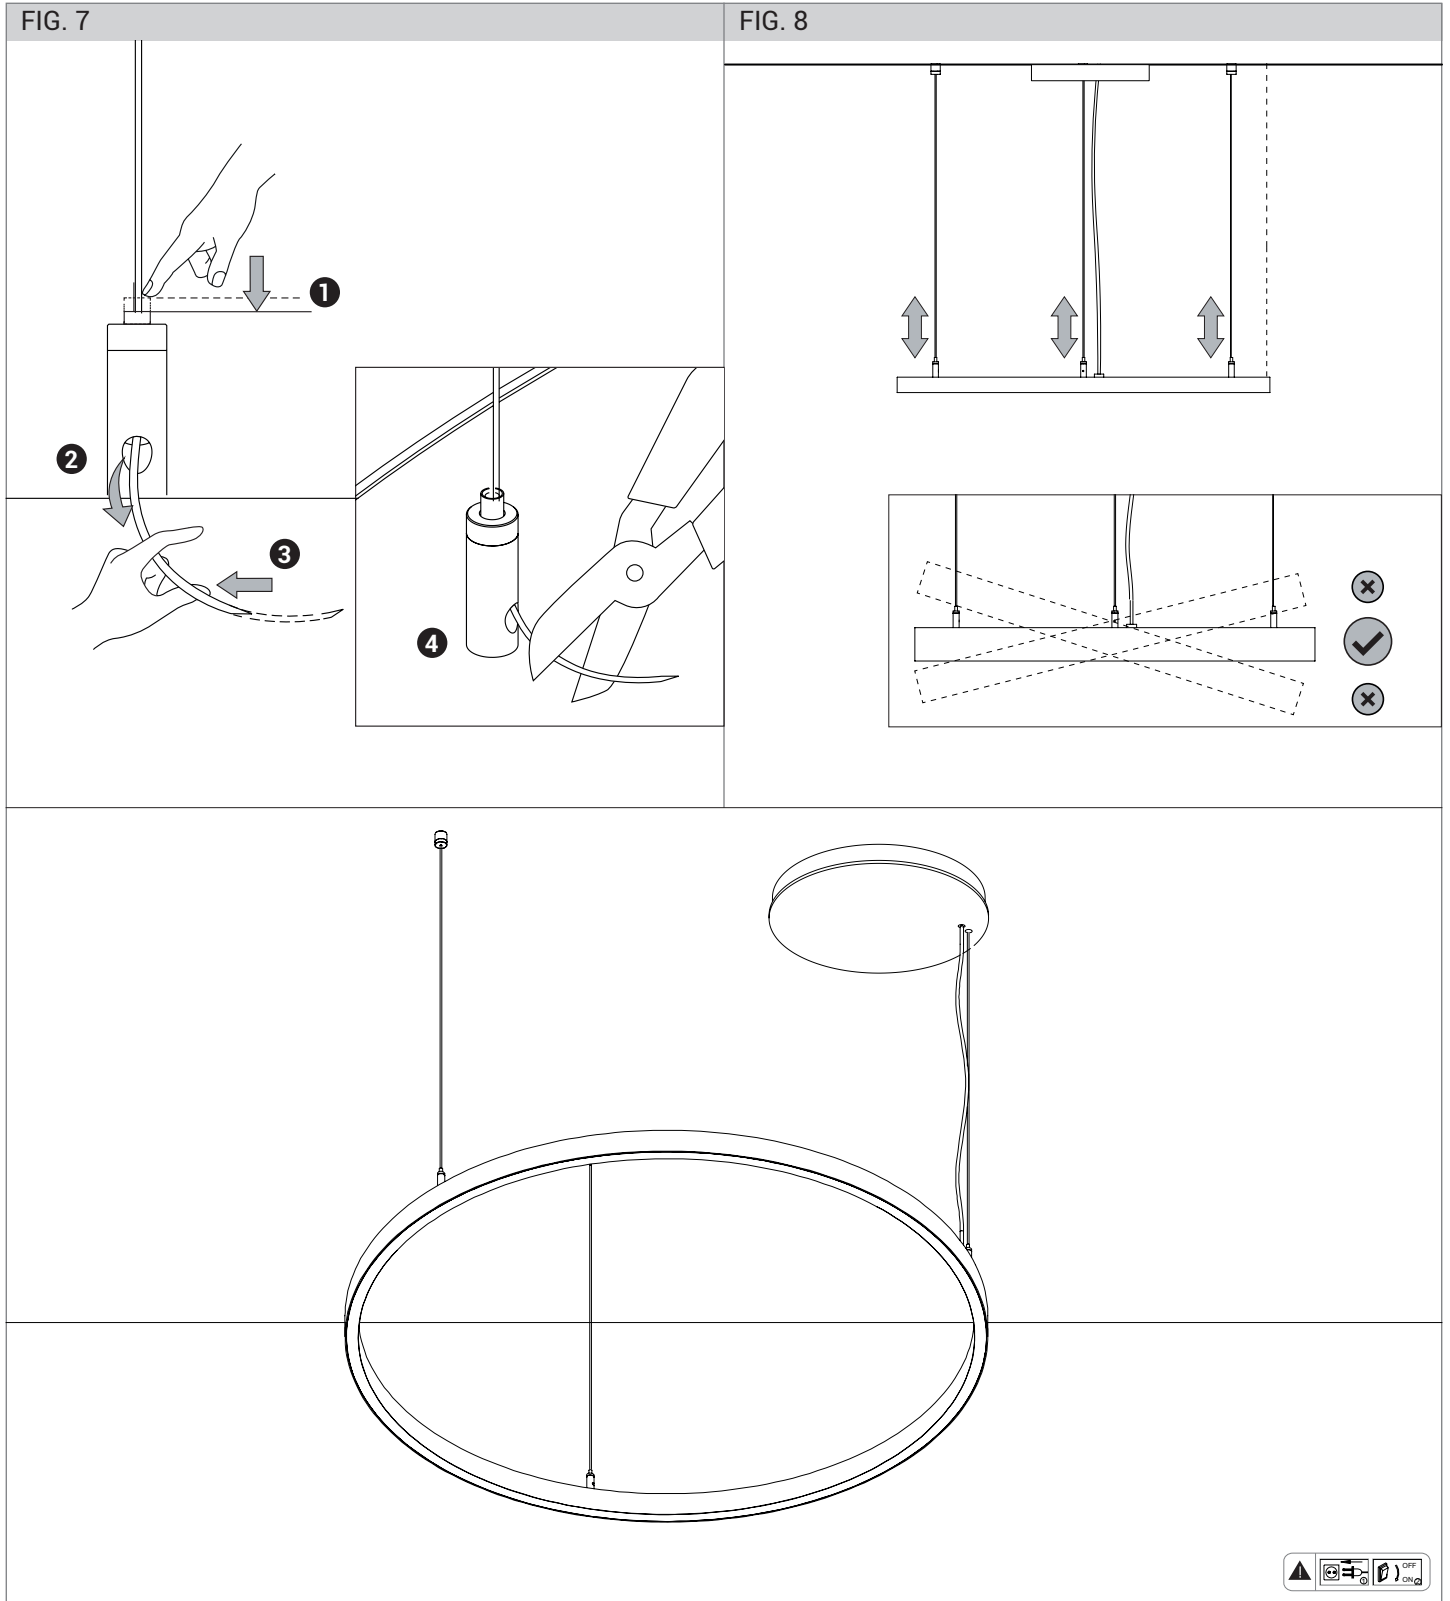

FOGLIO ISTRUZIONI INSTRUCTION SHEET
KANT cod. KNT001XXDA / KNT002XXDA / KNT005XXDA / KNT006XXDA

Smaltimento Disposal

Questa marcatura indica che il prodotto non deve essere smaltito con altri rifiuti domestici in tutta l'UE. Per evitare eventuali danni all'ambiente o alla salute umana causati da smaltimento dei rifiuti, riciclarlo in maniera responsabile per favorire il riutilizzo sostenibile delle risorse materiali, per riportare il dispositivo utilizzato si prega di utilizzare i sistemi di restituzione e raccolta o contattare il rivenditore presso il quale il prodotto è stato acquistato. Possono prendere questo prodotto per l'ambiente riciclo sicuro. This designation indicates that the product should not be disposed of with other household waste throughout the EU. To prevent possible harm to the environment or human health from waste disposal, recycle it responsibly to promote the sustainable reuse of material resources, to bring the device used, please use the return and collection systems or contact the retailer which the product was purchased. They can take this product for environmentally safe recycling.