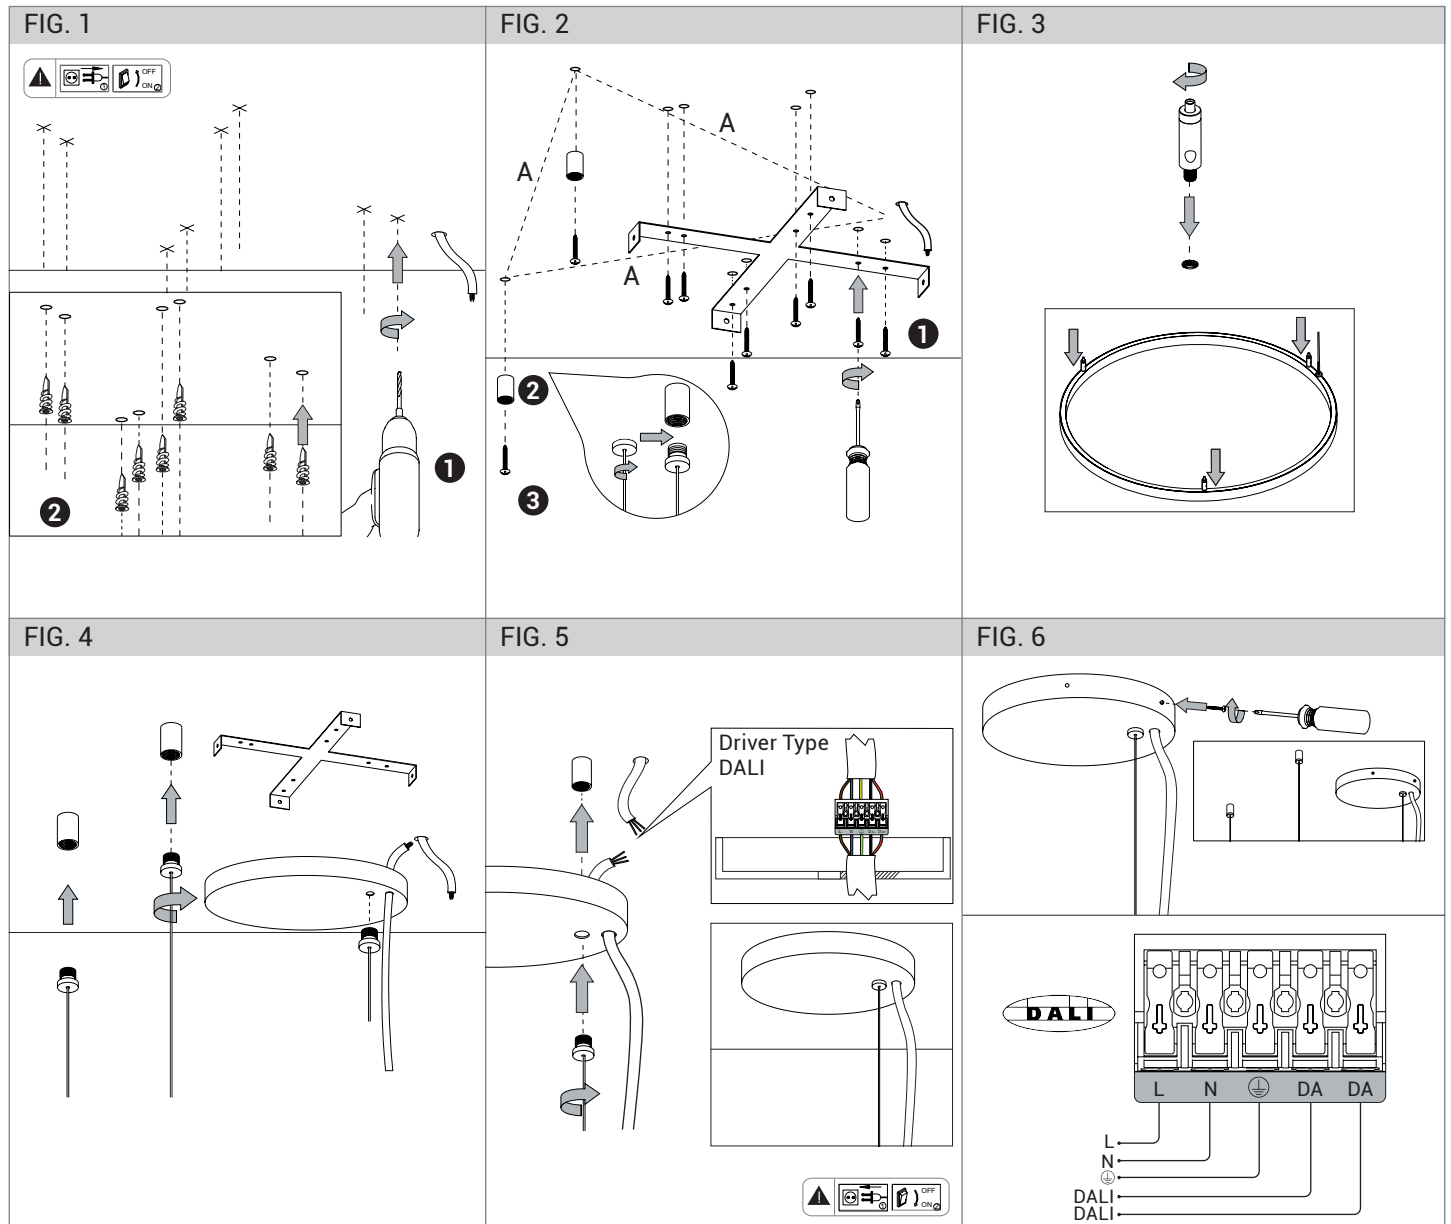

FOGLIO ISTRUZIONI INSTRUCTION SHEET
KANT cod. KNT001XXDA / KNT002XXDA / KNT005XXDA / KNT006XXDA

Note per l'installazione

- Solo per uso interno
- L'installazione e la manutenzione dell'apparecchio devono essere eseguite solo dopo aver disinserito l'energia elettrica e da personale qualificato.
- La ditta non accetta responsabilità per danni causati da incorretta installazione, incorretto uso o dall'utilizzo di parti di ricambio che non appartengono al prodotto originale.
- Per qualsiasi dubbio, consultare un elettricista qualificato.

Installation notes

- For indoor use only.
- The installation and maintenance must be performed only after disconnecting the electric power.
- The Company accepts no responsibility whatsoever for damages caused by incorrect installation, misuse or when used by combining it with spare parts not belonging to the products.
- If you have any doubt, consult a qualified electrician.

Smaltimento Disposal

Questa marcatura indica che il prodotto non deve essere smaltito con altri rifiuti domestici in tutta l'UE. Per evitare eventuali danni all'ambiente o alla salute umana causati da smaltimento dei rifiuti, riciclarlo in maniera responsabile per favorire il riutilizzo sostenibile delle risorse materiali, per riportare il dispositivo utilizzato si prega di utilizzare i sistemi di restituzione e raccolta o contattare il rivenditore presso il quale il prodotto è stato acquistato. Possono prendere questo prodotto per l'ambiente riciclo sicuro. This designation indicates that the product should not be disposed of with other household waste throughout the EU. To prevent possible harm to the environment or human health from waste disposal, recycle it responsibly to promote the sustainable reuse of material resources, to bring the device used, please use the return and collection systems or contact the retailer which the product was purchased. They can take this product for environmentally safe recycling.