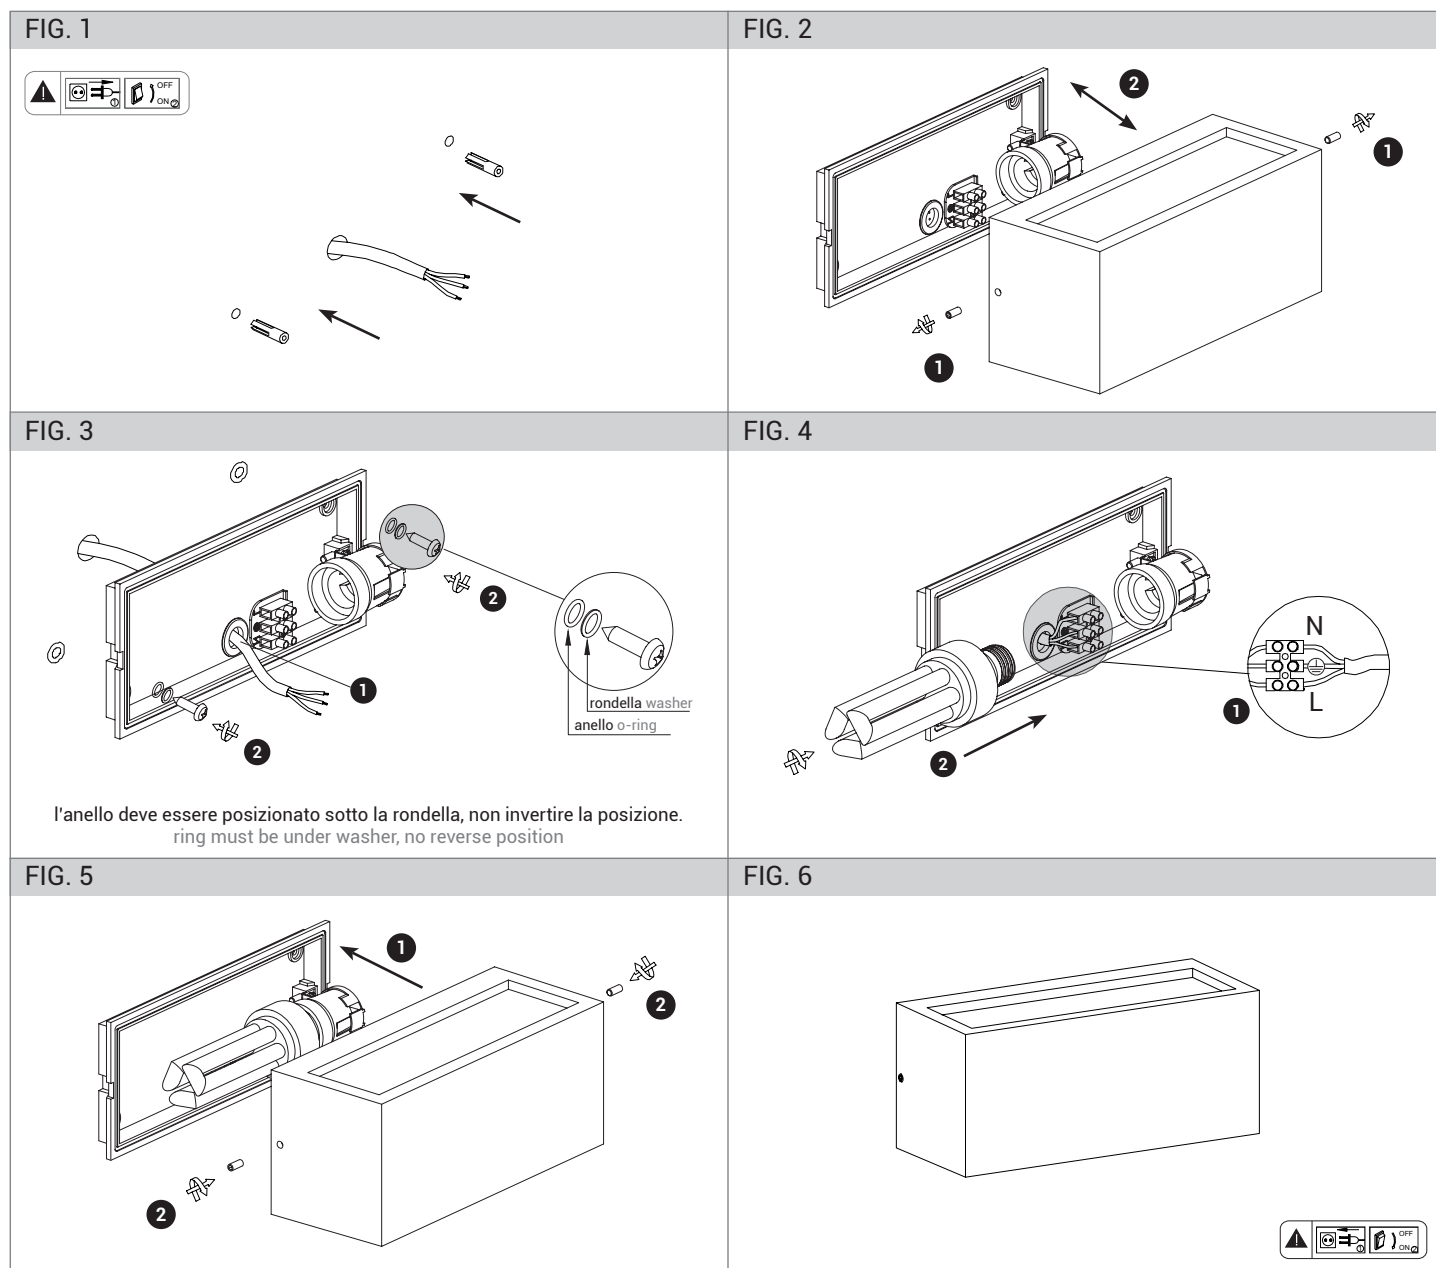

FOGLIO ISTRUZIONI INSTRUCTION SHEET
GUAVA E27 - cod. GUA003

Note per l'installazione

- L'installazione e la manutenzione dell'apparecchio devono essere eseguite solo dopo aver disinserito l'energia elettrica e da personale qualificato.
- La ditta non accetta responsabilità per danni causati da incorretta installazione, incorretto uso o dall'utilizzo di parti di ricambio che non appartengono al prodotto originale.
- Utilizzare solo lampadina di tipo e wattaggio indicato sul prodotto.

Installation notes

- The installation and maintenance must be performed only after disconnecting the electric power.
- The Company accepts no responsibility whatsoever for damages caused by incorrect installation, misuse or when used by combing it with spare parts not belonging to the products.
- Use only bulb of kind and wattage indicated on the product.

Smaltimento Disposal

Questa marcatura indica che il prodotto non deve essere smaltito con altri rifiuti domestici in tutta l'UE. Per evitare eventuali danni all'ambiente o alla salute umana causati da smaltimento dei rifiuti, riciclarlo in maniera responsabile per favorire il riutilizzo sostenibile delle risorse materiali, per riportare il dispositivo utilizzato si prega di utilizzare i sistemi di restituzione e raccolta o contattare il rivenditore presso il quale il prodotto è stato acquistato. Possono prendere questo prodotto per l'ambiente riciclo sicuro. This designation indicates that the product should not be disposed of with other household waste throughout the EU. To prevent possible harm to the environment or human health from waste disposal, recycle it responsibly to promote the sustainable reuse of material resources, to bring the device used, please use the return and collection systems or contact the retailer which the product was purchased. They can take this product for environmentally safe recycling.