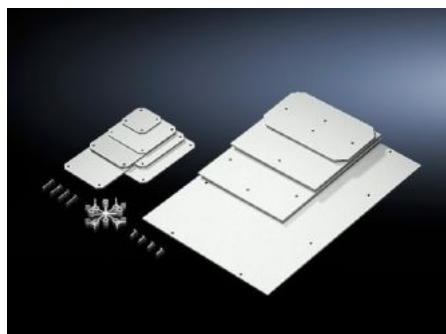

## Caratteristiche

Codice prodotto	PK 9549.000
Descrizione prodotto	Per allestimenti interni personalizzati.
Materiale	Laminato in resina fenolica-melaminica, spessore 2,5 mm
Colore	RAL 7035
Parti incluse nella fornitura	Piastra di montaggio Viti di fissaggio autofilettanti
Dimensioni piastra di montaggio (L x A)	220 mm x 150 mm
Adatti per	Tipo di contenitore: PK Larghezza: = 254 mm Altezza: = 180 mm
Confezione	8 pz.
Peso netto	1
Peso lordo	1.204
Codice tariffa doganale	39269097
EAN	4028177140110
ETIM 9	EC000213
ECLASS 8.0	27409216