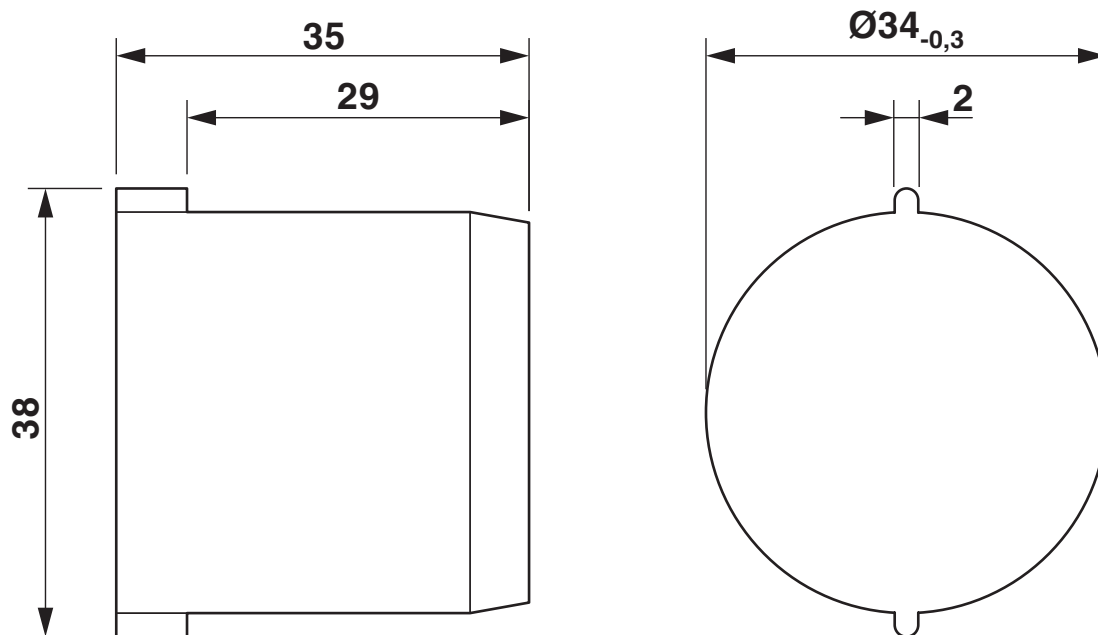

SEALING PLUG 35X35 RD - Tappo di chiusura

1421865

<https://www.phoenixcontact.com/it/prodotti/1421865>

Disegni

Disegno quotato

Disegno quotato