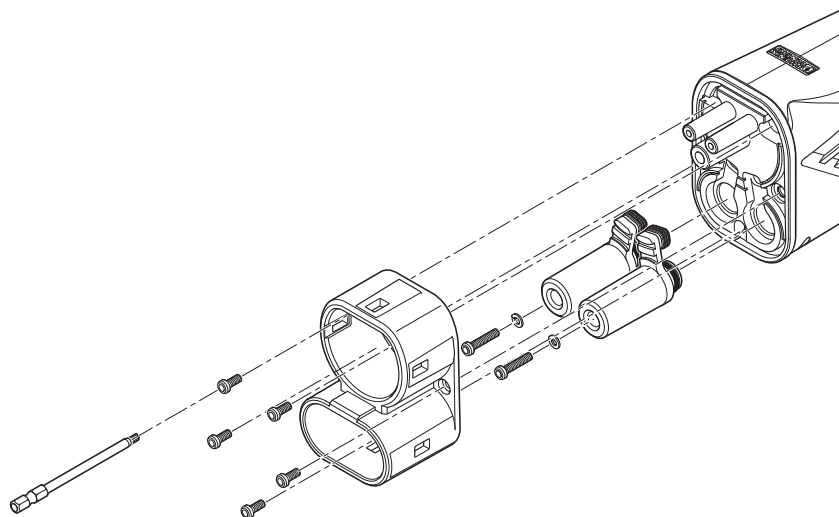

Disegno schema

Schema di montaggio

EV-T2CCS-M4X20-CTS - Kit di riparazione

1295577

<https://www.phoenixcontact.com/it/prodotti/1295577>

Classifiche

ECLASS

ECLASS-13.0	27144792
ECLASS-15.0	27144792