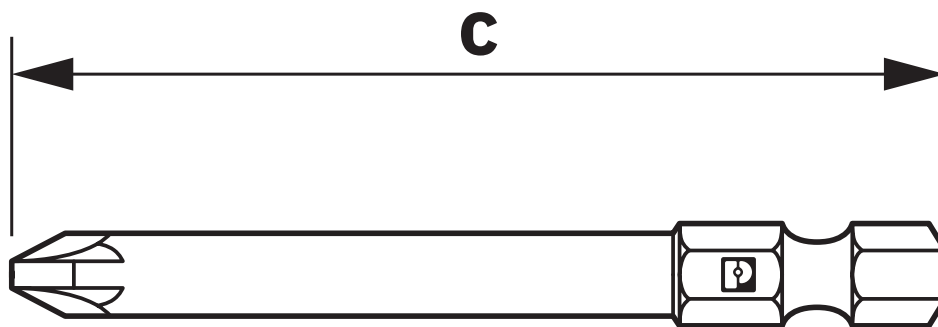

SF-BIT-HEX 2-50 - Inserto a vite

1212645

<https://www.phoenixcontact.com/it/prodotti/1212645>

Disegni

Disegno quotato