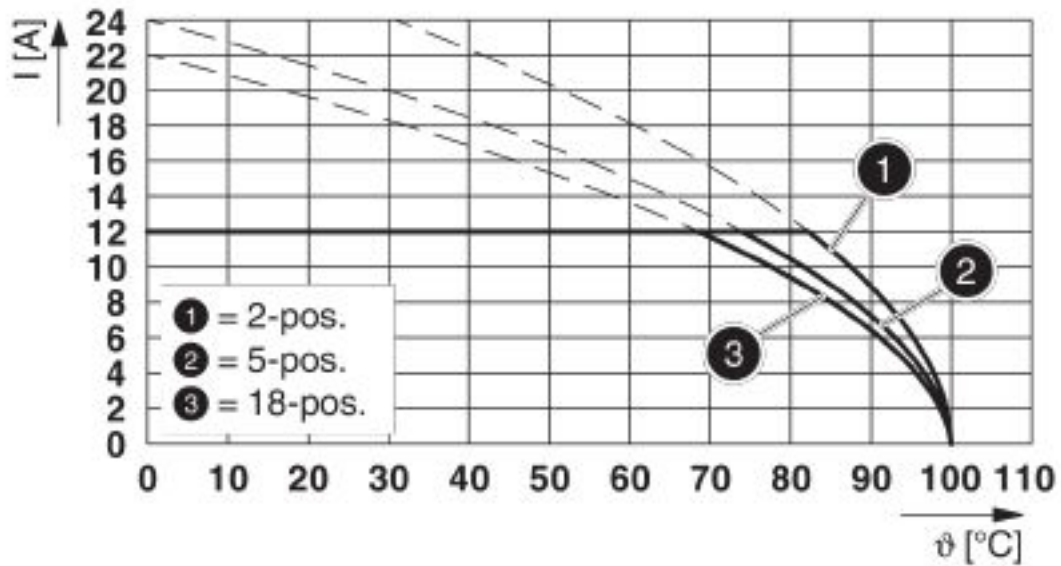

Diagramma

Tipo: FKCS 2,5/...-ST con MSTBW 2,5/...-G