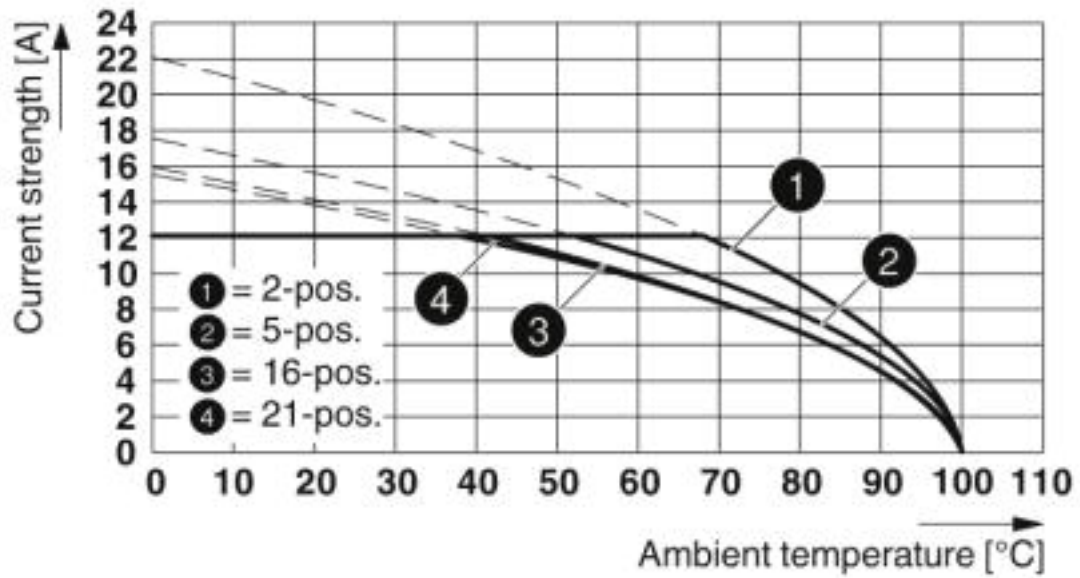

Custodie passaparete - MSTBW 2.5/3-G BK W/KEYING - 5605163

Diagramma

Tipo: SMSTB 2,5/...-ST con MSTBW 2,5/...-G