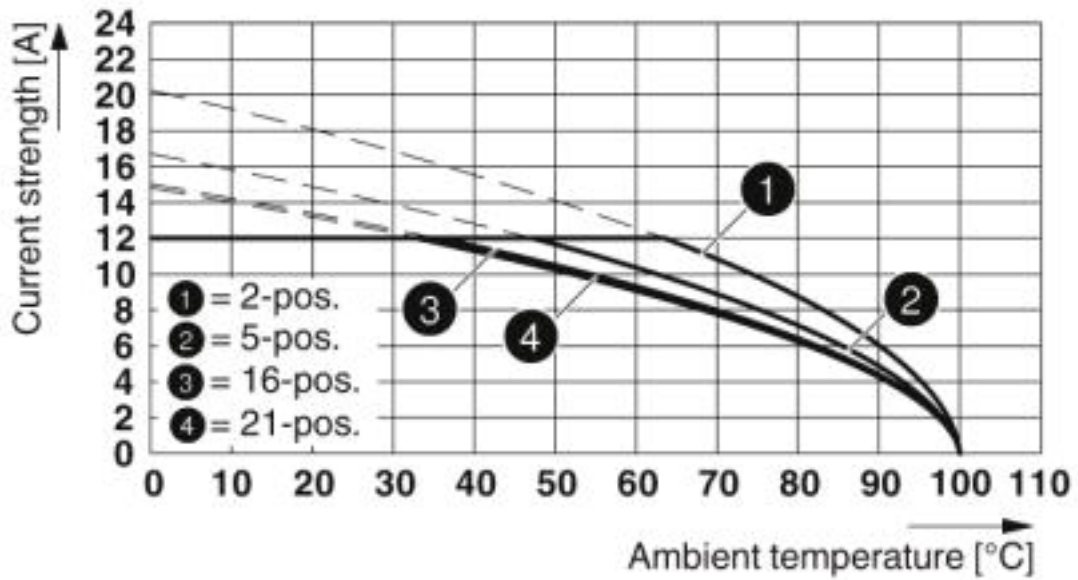

Disegni

Diagramma

Tipo: MSTB 2,5/...-ST con MSTBW 2,5/...-G

Custodie passaparete - MSTBW 2.5/3-G BK W/KEYING - 5605163

Diagramma

Tipo: MVSTB(R/W) 2,5/...-ST con MSTBW 2,5/...-G

Diagramma

Tipo: MSTBT 2,5/...-ST con MSTBW 2,5/...-G