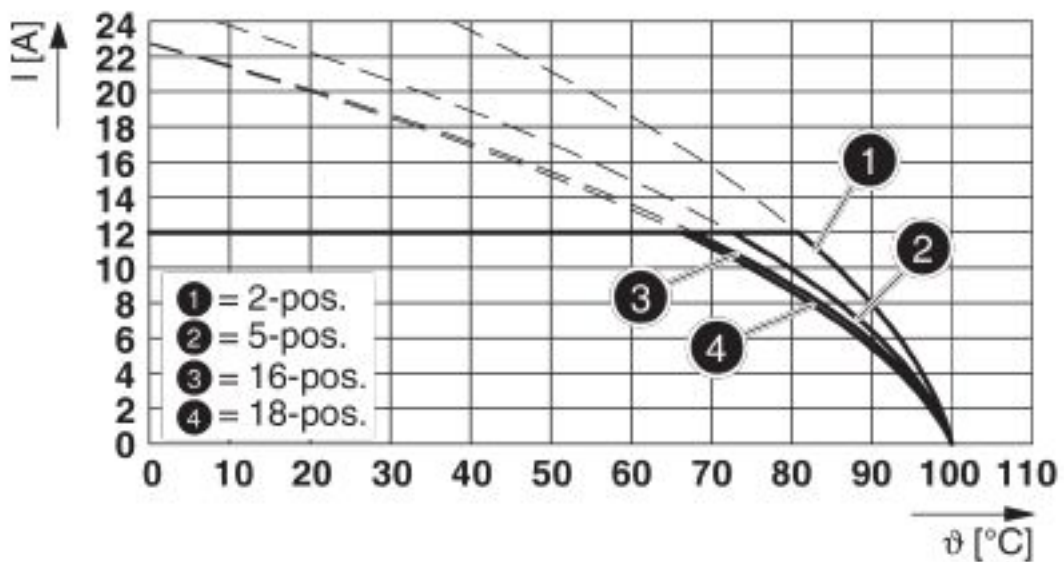

Diagramma

Tipo: FKCN 2,5/...-ST mit MSTBW 2,5/...-G