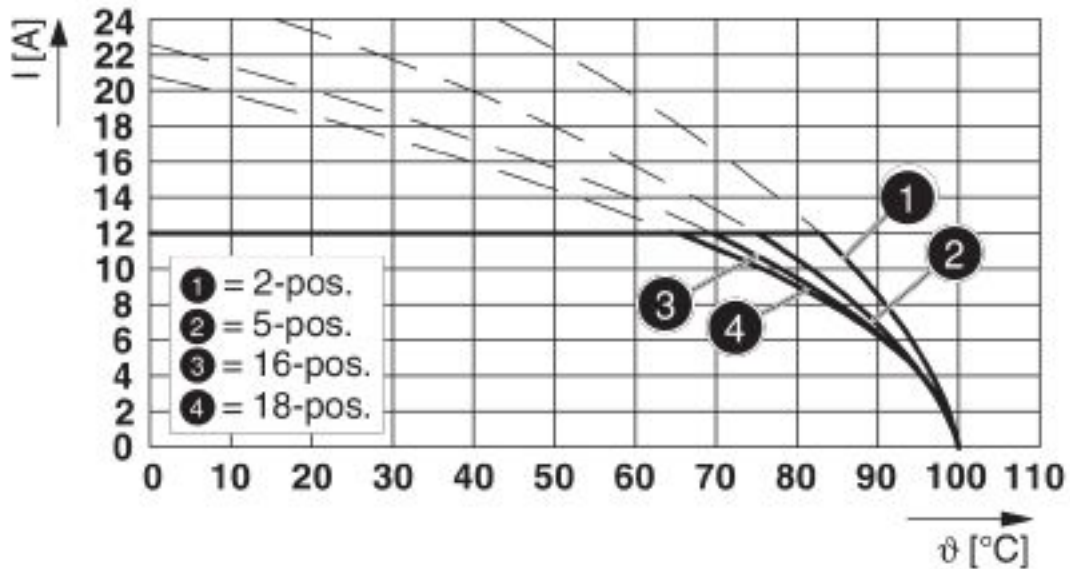

Custodie passaparete - MSTBW 2.5/3-G BK W/KEYING - 5605163

Diagramma

Tipo: FKCV(W/R) 2,5/...-ST con MSTBW 2,5/...-G

Classifiche

eCl@ss

eCl@ss 4.0	272607xx
eCl@ss 4.1	27260701
eCl@ss 5.0	27260701
eCl@ss 5.1	27260700
eCl@ss 6.0	27260700
eCl@ss 7.0	27440402
eCl@ss 8.0	27440402
eCl@ss 9.0	27440402

ETIM

ETIM 4.0	EC002637
ETIM 5.0	EC002637
ETIM 6.0	EC002637
ETIM 7.0	EC002637

UNSPSC

UNSPSC 6.01	30211810
UNSPSC 7.0901	39121409
UNSPSC 11	39121409
UNSPSC 12.01	39121409
UNSPSC 13.2	39121409
UNSPSC 18.0	39121409