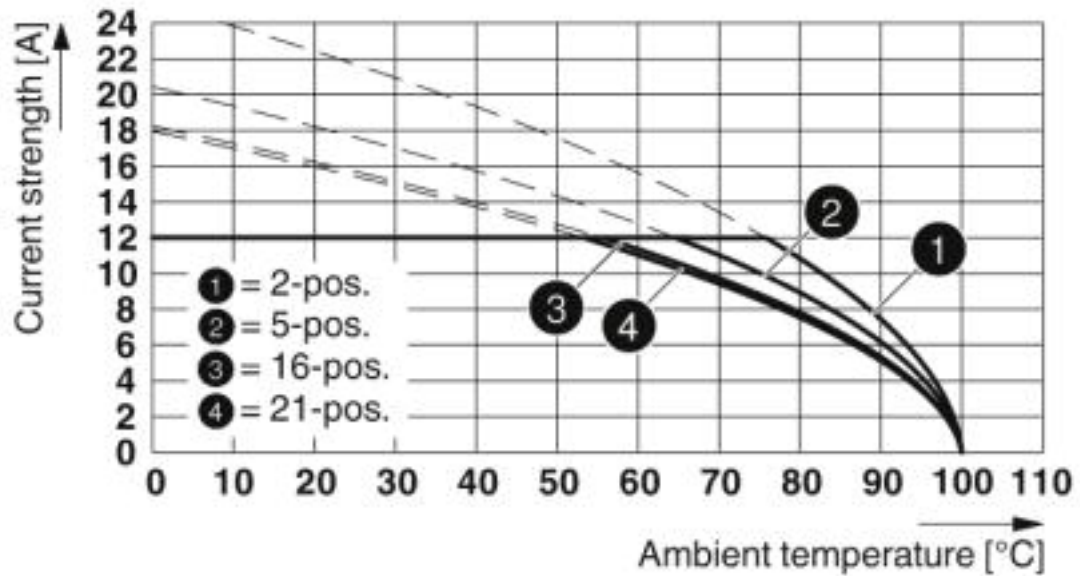

Custodie passaparete - MSTBW 2.5/3-G BK W/KEYING - 5605163

Diagramma

Tipo: FRONT-MSTB 2,5/...-ST con MSTBW 2,5/...-G