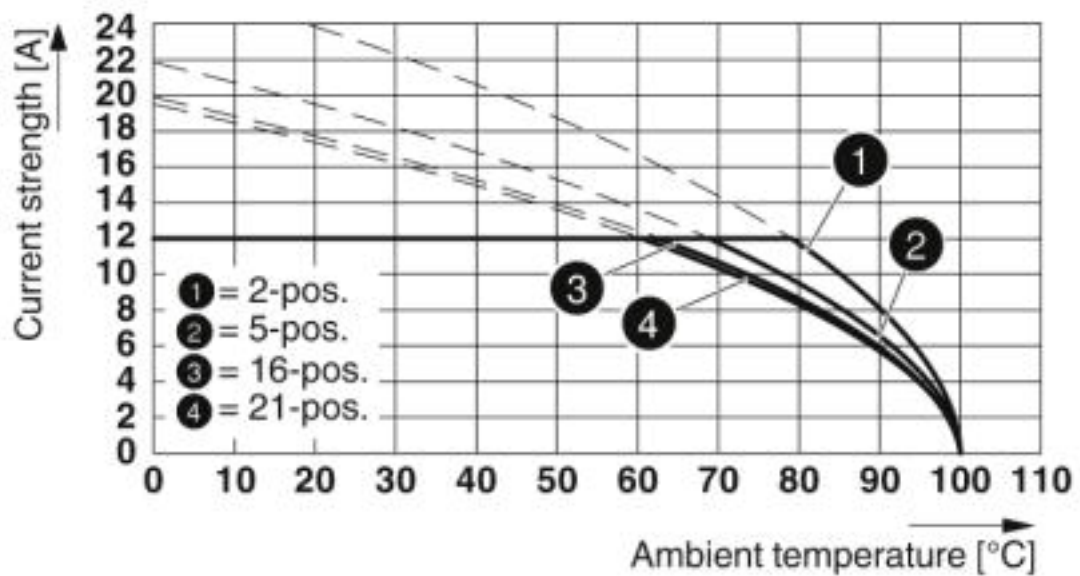

Diagramma

Tipo: MSTBP 2,5/...-ST con MSTBW 2,5/...-G