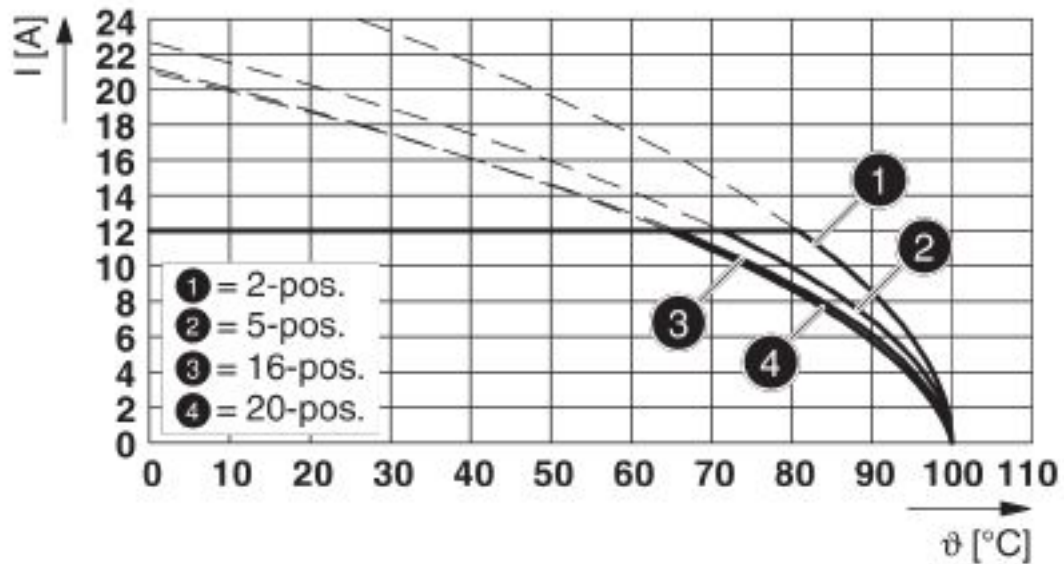

Diagramma

Tipo: SMSTB 2,5/...-ST con MSTBW 2,5/...-G

Diagramma

Tipo: MSTBP 2,5/...-ST con MSTBW 2,5/...-G

Custodie passaparete - MSTBW 2.5/3-G BK W/KEYING - 5605163

Diagramma

Tipo: FKCT 2,5/...-ST con MSTBW 2,5/...-G