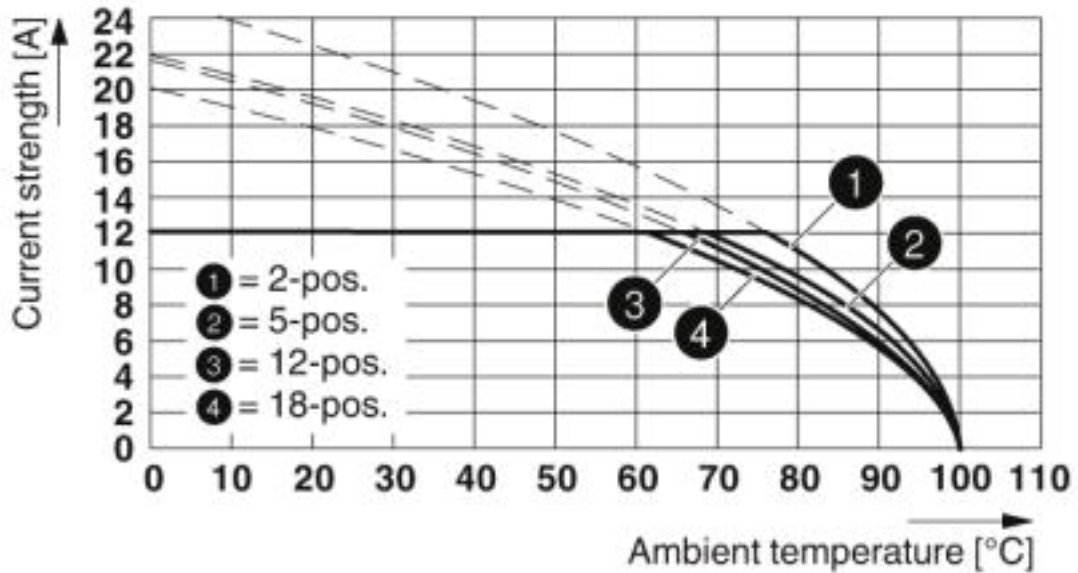

Disegni

Diagramma

Tipo: MSTB 2,5/...-ST con MSTBW 2,5/...-G

Custodie passaparete - MSTBW 2.5/3-G BK W/KEYING - 5605163

Diagramma

Tipo: MVSTB(R/W) 2,5/...-ST con MSTBW 2,5/...-G

Diagramma

Tipo: MSTBT 2,5/...-ST con MSTBW 2,5/...-G