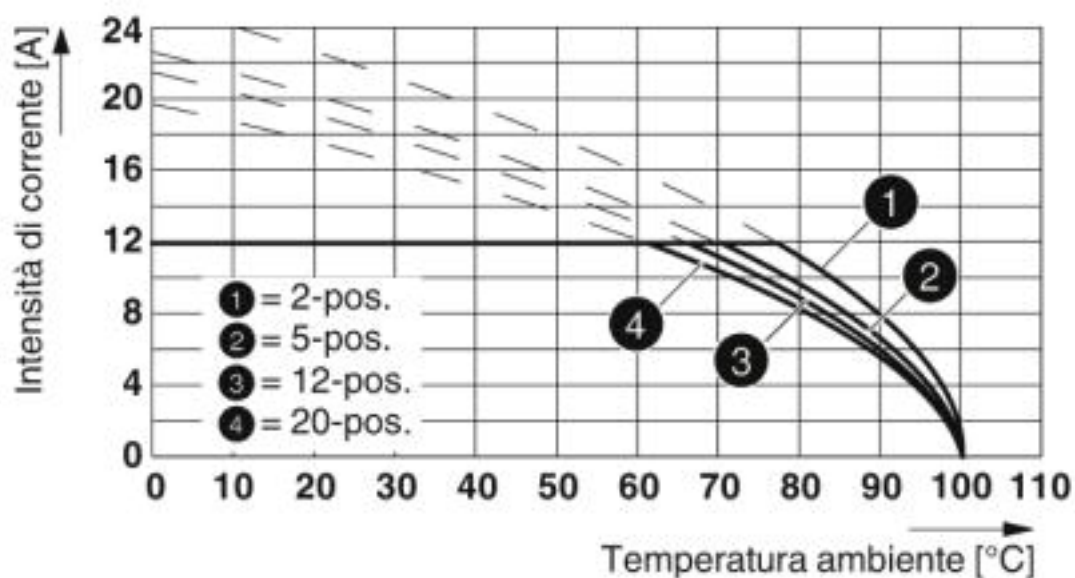

Custodie passaparete - MSTBW 2.5/3-G BK W/KEYING - 5605163

Dati tecnici

Generalità

Corrente nominale I_N	12 A
Colore	nero
N. poli	3

Normative e prescrizioni

Attacco a norma	EN-VDE

Environmental Product Compliance

China RoHS	Periodo per utilizzo conforme: illimitato = EFUP-e
	Nessuna sostanza pericolosa sopra i valori di soglia

Disegni

Diagramma

Tipo: MSTB 2,5/...-ST con MSTBW 2,5/...-G