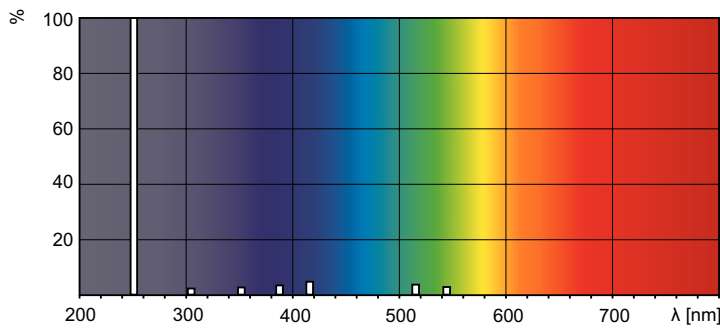

Fotometrie

Spectral Power Distribution Colour - TUV 335W WP XPT SE UNP