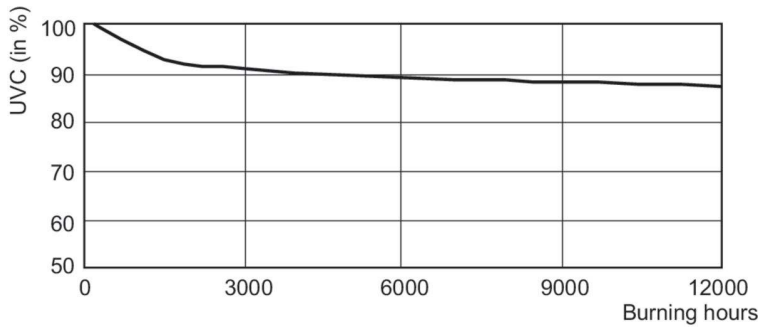

Durata

Lumen Maintenance Diagram - TUV 335W WP XPT SE UNP