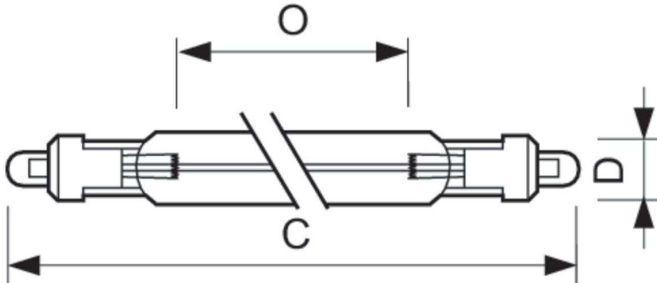

### Dati del prodotto

Informazioni generali	
Attacco	G17x10
Posizione di funzionamento	P10 [Parallelo +/-10D o orizzontale (HOR)]
Dati tecnici di illuminazione	
Lunghezza arco O (Nom)	1.400 mm
Funzionamento e parte elettrica	
Consumo energetico	335 W
Corrente lampada (Nom)	3,06 A

Controlli e dimmerazione	
Dimmerabile	SI
Meccanica e corpo	
Peso netto (Pezzo)	0,515 kg
Dati del prodotto	
Nome prodotto ordine	TUV 335W WP XPT SE UNP
Nome completo prodotto	TUV 335W WP XPT SE UNP
Full EOC	871150021431705
Descrizione codice locale	TUV335WPXPT
Codice d'ordine	21431705
Codice materiale (12NC)	928105705112

## Disegno tecnico

Product	D	O	C (max)
TUV 335W WP XPT SE UNP	32 mm	1400 mm	1.514 mm