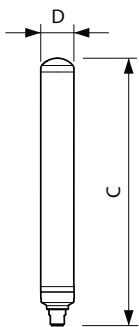

### Meccanica e corpo

Finitura lampadina	Smerigliata
--------------------	-------------

Materiale della lampadina	Plastica
Forma lampadina	Tubolare
Peso netto (Pezzo)	0.462 kg

## Disegno tecnico

Product	D	C
MAS LED SOX M 5Klm 36W 840 B22 FR	52 mm	425 mm