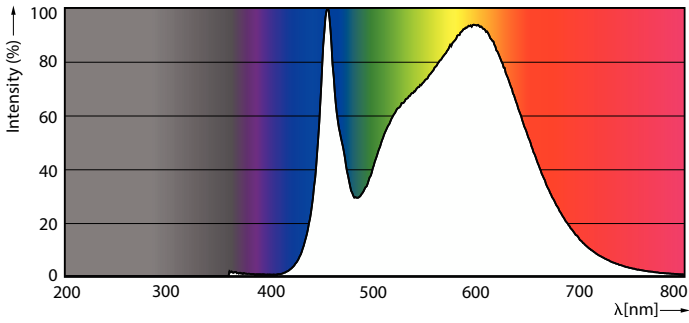

Spectral Power Distribution Colour - MAS LED SOX M 5Klm 36W 840 B22 FR