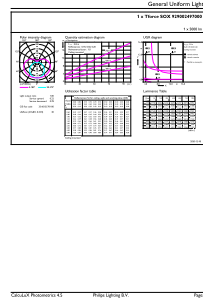

TrueForce LED Public (Road/Area - SOX)

Fotometrie

General uniform lighting - MAS LED SOX M 5Klm 36W 840 B22 FR