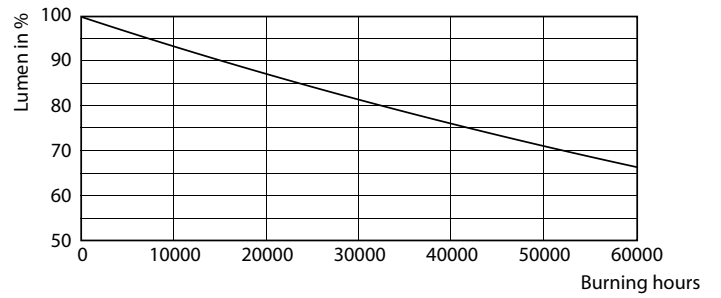

Lumen Maintenance Diagram - MAS LED SOX M 5Klm 36W 840 B22 FR