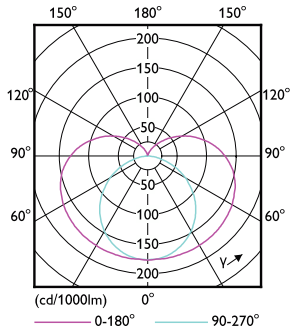

TrueForce LED Public (Road/Area - SOX)

Fotometrie

Light Distribution Diagram - MAS LED SOX M 5Klm 36W 840 B22 FR