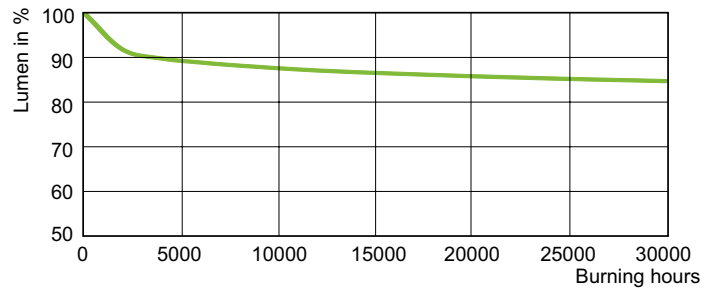

MASTER SON PIA Plus

Durata

LDLE_SON-PIA_Plus_70W_I-Life expectancy diagram

Lumen Maintenance Diagram - MASTER SON PIA Plus 70W/220 I E27
1CT/24