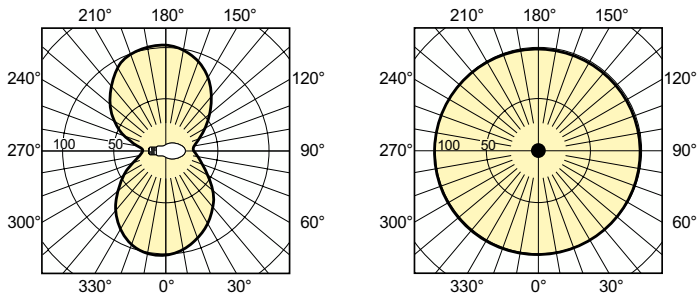

MASTER SON PIA Plus

Marchio CE	Si
Dati del prodotto	
Nome prodotto ordine	MASTER SON PIA Plus 70W/220 I E27 1CT/24
Nome completo prodotto	MASTER SON PIA Plus 70W/220 I E27 1CT/24
Full EOC	871150020426430
Descrizione codice locale	SONPLUS70

Codice d'ordine	20426430
Codice materiale (12NC)	928150008835
Codice locale	SONPLUS70
Numeratore - Quantità per confezione	1
EAN/UPC - Prodotto/scatola	8711500204264
Numeratore - Confezioni per scatola esterna	24
EAN/UPC - Case	8711500204271

Disegno tecnico

Product	D (max)	C (max)
MASTER SON PIA Plus 70W/220 I E27 1CT/24	70 mm	152 mm

Fotometrie

Light Distribution Diagram - MASTER SON PIA Plus 70W/220 I E27 1CT/24