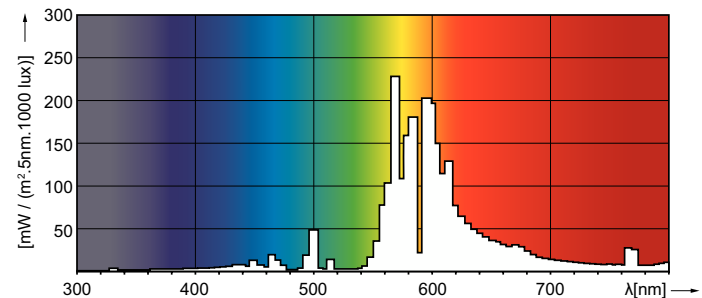

Dati tecnici di illuminazione	
Codice colore	220 [CCT of 2000K]
Flusso luminoso	5.750 lm
Coordinata Y cromaticità (Nom)	0,54
Coordinata cromatica Y (Nom)	0,42
Temperatura di colore correlata (Nom)	1900 K
Efficienza luminosa (specificata) (Nom)	80 lm/W
Indice di resa cromatica (CRI)	-

Disegno tecnico

Product	D (max)	C (max)
MASTER SON PIA Plus 70W/220 I E27 1CT/24	70 mm	152 mm

Fotometrie

Light Distribution Diagram - MASTER SON PIA Plus 70W/220 I E27 1CT/24

Spectral Power Distribution Colour - MASTER SON PIA Plus 70W/220 I E27 1CT/24