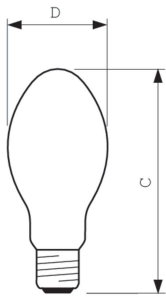

MASTER SON PIA Plus

Marchio CE	Si
Dati del prodotto	
Nome prodotto ordine	MASTER SON PIA Plus 70W/220 I E27 1CT/24
Nome completo prodotto	MASTER SON PIA Plus 70W/220 I E27 1CT/24
Full EOC	871150020426430
Descrizione codice locale	SONPLUS70

Codice d'ordine	20426430
Codice materiale (12NC)	928150008835
Codice locale	SONPLUS70
Numeratore - Quantità per confezione	1
EAN/UPC - Prodotto/scatola	8711500204264
Numeratore - Confezioni per scatola esterna	24
EAN/UPC - Case	8711500204271

Disegno tecnico

Product	D (max)	C (max)
MASTER SON PIA Plus 70W/220 I E27 1CT/24	70 mm	152 mm