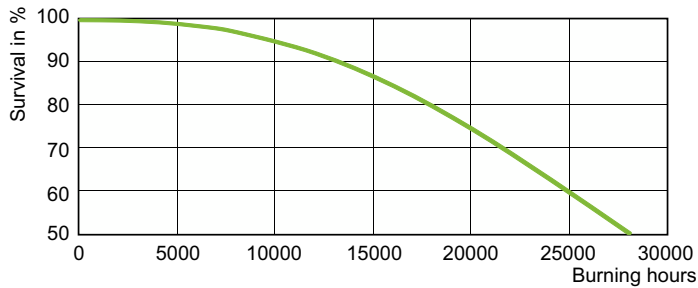

Durata

LDLE_SON-I_50W_70W-Life expectancy diagram