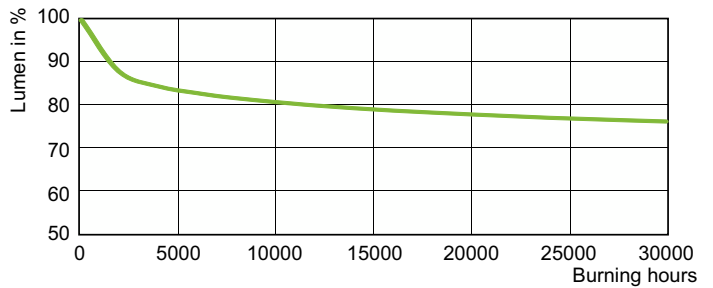

Dati tecnici di illuminazione	
Codice colore	220 [CCT of 2000K]
Flusso luminoso	5.600 lm
Coordinata Y cromaticità (Nom)	0,54
Coordinata cromatica Y (Nom)	0,42
Temperatura di colore correlata (Nom)	1900 K
Efficienza luminosa (specificata) (Nom)	78 lm/W
Indice di resa cromatica (CRI)	-

Spectral Power Distribution Colour - SON 70W/220 I E27 1CT/24

Durata

LDLE_SON-I_50W_70W-Life expectancy diagram

Lumen Maintenance Diagram - SON 70W/220 I E27 1CT/24

SON

© 2025 Signify Holding Tutti i diritti riservati. Signify non fornisce alcuna rappresentazione o garanzia relativamente all'accuratezza o alla completezza delle informazioni incluse e non può essere ritenuta responsabile di eventuali azioni basate su di esse. Le informazioni riportate nel presente documento non hanno alcuno scopo commerciale e non fanno parte di alcun preventivo o contratto, salvo diversamente concordato con Signify. Philips e il simbolo dello scudo Philips sono marchi registrati di Koninklijke Philips N.V.