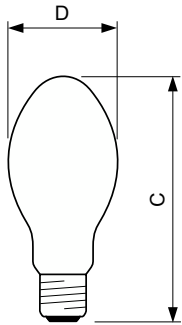

Full EOC	871150018186230
Descrizione codice locale	SON70
Codice d'ordine	18186230
Codice materiale (12NC)	928150108828
Codice locale	SON70
Numeratore - Quantità per confezione	1

EAN/UPC - Prodotto/scatola	8711500181862
Numeratore - Confezioni per scatola esterna	24
EAN/UPC - Case	8711500181879

Disegno tecnico

Product	D (max)	C (max)
SON 70W/220 I E27 1CT/24	71 mm	155 mm