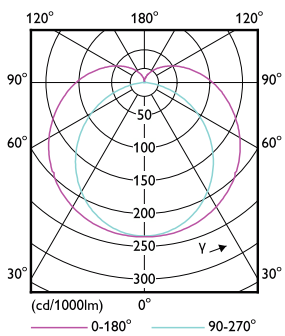

Disegno tecnico

Product	D1	D2	A1	A2	A3
MAS LEDtube HF 1500mm UO 24W830 T8	25,8 mm	28 mm	1.498,8 mm	1.505,9 mm	1.513 mm

MASTER LEDtube InstantFit HF

Fotometrie

General uniform lighting - MAS LEDtube HF 1500mm UO 24W830 T8

Spectral Power Distribution Colour - MAS LEDtube HF 1500mm UO 24W830 T8

Light Distribution Diagram - MAS LEDtube HF 1500mm UO 24W830 T8

Durata

Lumen Maintenance Diagram - MAS LEDtube HF 1500mm UO 24W830 T8