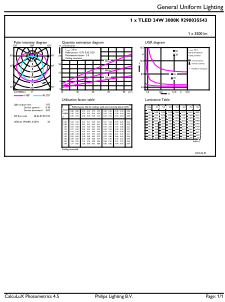

Condizioni di applicazione

Tecnologia wireless	Non applicabile
---------------------	-----------------

Dati del prodotto

Nome prodotto ordine	MAS LEDtube HF 1500mm UO 24W830 T8
Nome completo prodotto	MASTER LEDtube HF 1500mm UO 24W830 T8
Full EOC	871951446706400
Descrizione codice locale	MLT58830UOHFG2
Codice d'ordine	46706400
Codice materiale (12NC)	929003554302
Codice locale	MLT58830UOHFG2
Numeratore - Quantità per confezione	1
EAN/UPC - Prodotto/scatola	8719514467064
Numeratore - Confezioni per scatola esterna	20
EAN/UPC - Case	8719514467071

Disegno tecnico

Product	D1	D2	A1	A2	A3
MAS LEDtube HF 1500mm UO 24W830 T8	25,8 mm	28 mm	1.498,8 mm	1.505,9 mm	1.513 mm

MASTER LEDtube InstantFit HF

Fotometrie

General uniform lighting - MAS LEDtube HF 1500mm UO 24W830 T8