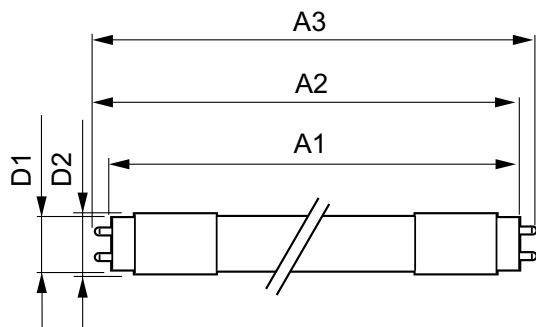

Dati del prodotto

Informazioni generali			
Attacco	G13 Rotatable end-cap	Angolo del fascio (Nom)	160 °
Durata nominale	75.000 ore	Flusso luminoso	3.500 lm
Ciclo di commutazione on/off	50.000	Designazione colore	Bianco (WH)
Lighting Technology	LEDtube	Temperatura di colore correlata (Nom)	3000 K
Riferimento per la misurazione del flusso	Sphere	Efficienza luminosa (specificata) (Nom)	145 lm/W
Periodo di garanzia	5 anni	Uniformità del colore	<6
		Indice di resa cromatica (CRI)	80
		LLMF a fine durata vita nominale (Nom)	70 %
		Photobiological safety according to EN 62471	RGO
Dati tecnici di illuminazione			
Codice colore	830 [CCT of 3000K]		

Forma lampadina	T8
Peso netto (Pezzo)	0,280 kg
Approvazione e applicazione	
Classe di efficienza energetica	D
Prodotto per il risparmio energetico	Si
Marchi di approvazione	Conformità RoHS Marchio CE Certificato KEMA Keur Certificato ENEC
Consumo energetico kWh/1000 h	24 kWh
Numero di registrazione EPREL	1165506
Marchio CE	Si
Conformità a RoHS EU	Si
Valore di tremolio (PstLM)	0,5
Effetto stroboscopico	0,2
Intervallo temperatura ambiente	Da -20 °C a 45 °C

Condizioni di applicazione

Tecnologia wireless	Non applicabile
---------------------	-----------------

Dati del prodotto

Nome prodotto ordine	MAS LEDtube HF 1500mm UO 24W830 T8
Nome completo prodotto	MASTER LEDtube HF 1500mm UO 24W830 T8
Full EOC	871951446706400
Descrizione codice locale	MLT58830UOHFG2
Codice d'ordine	46706400
Codice materiale (12NC)	929003554302
Codice locale	MLT58830UOHFG2
Numeratore - Quantità per confezione	1
EAN/UPC - Prodotto/scatola	8719514467064
Numeratore - Confezioni per scatola esterna	20
EAN/UPC - Case	8719514467071

Disegno tecnico

Product	D1	D2	A1	A2	A3
MAS LEDtube HF 1500mm UO 24W830 T8	25,8 mm	28 mm	1.498,8 mm	1.505,9 mm	1.513 mm

MASTER LEDtube InstantFit HF

Fotometrie

General uniform lighting - MAS LEDtube HF 1500mm UO 24W830 T8