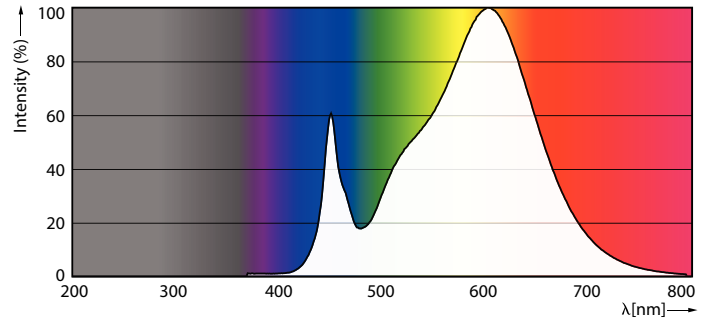

Spectral Power Distribution Colour - MAS LEDtube HF 1500mm UO 24W830 T8