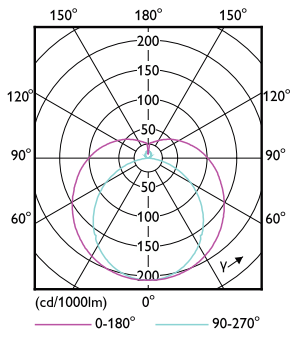

Temperatura

Temp. massima involucro (Nom)	75 °C
-------------------------------	-------

Controlli e dimmerazione

Dimmerabile	No
-------------	----

Meccanica e corpo

Finitura lampadina	Smerigliata
Materiale della lampadina	Vetro
Lunghezza prodotto	1.500 mm
Forma lampadina	T5
Peso netto (Pezzo)	0,196 kg

Disegno tecnico

Product	D1	D2	A1	A2	A3
MAS LEDtube 1500mm UO 36W 865 T5	15,5 mm	18,8 mm	1.449 mm	1.456,1 mm	1.463,2 mm

Tubo LED MASTER Rete T5

Fotometrie

General uniform lighting - MAS LEDtube 1500mm UO 36W 865 T5

Spectral Power Distribution Colour - MAS LEDtube 1500mm UO 36W 865 T5

Light Distribution Diagram - MAS LEDtube 1500mm UO 36W 865 T5

Durata

Life Expectancy Diagram

Lumen Maintenance Diagram - MAS LEDtube 1500mm UO 36W 865 T5