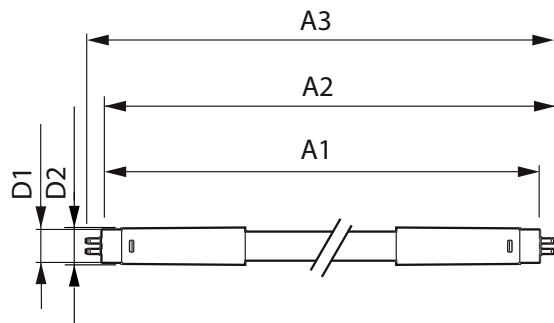

Temperatura

Temp. massima involucro (Nom)	75 °C

Controlli e dimmerazione

Dimmerabile	No

Meccanica e corpo

Finitura lampadina	Smerigliata
Materiale della lampadina	Vetro
Lunghezza prodotto	1.500 mm
Forma lampadina	T5
Peso netto (Pezzo)	0,196 kg

Approvazione e applicazione

Classe di efficienza energetica	D

Prodotto per il risparmio energetico	Si
Marchi di approvazione	Conformità RoHS Certificato KEMA Keur
Consumo energetico kWh/1000 h	36 kWh
Numero di registrazione EPREL	403648
Marchio CE	Si
Conformità a RoHS EU	Si
Valore di tremolio (PstLM)	1
Effetto stroboscopico	0,4
Intervallo temperatura ambiente	Da -20 °C a 45 °C

Condizioni di applicazione

Tecnologia wireless	Non applicabile

Dati del prodotto

Nome prodotto ordine	MAS LEDtube 1500mm UO 36W 865 T5
Nome completo prodotto	MASTER LEDtube 1500mm UO 36W 865 T5
Full EOC	871951429054900
Descrizione codice locale	MLT580865M
Codice d'ordine	29054900
Codice materiale (12NC)	929002475002
Codice locale	MLT580865M
Numeratore - Quantità per confezione	1
EAN/UPC - Prodotto/scatola	8719514290549
Numeratore - Confezioni per scatola esterna	10
EAN/UPC - Case	8719514290556

Disegno tecnico

Product	D1	D2	A1	A2	A3
MAS LEDtube 1500mm UO 36W 865 T5	15,5 mm	18,8 mm	1.449 mm	1.456,1 mm	1.463,2 mm