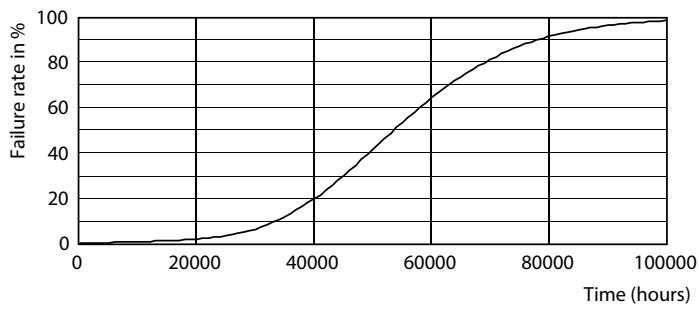

Durata

Life Expectancy Diagram