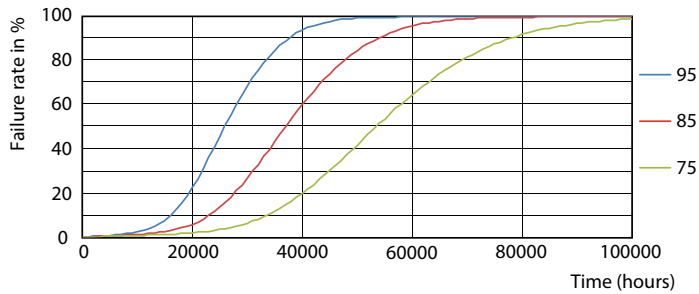

Lumen Maintenance Diagram - MAS LEDtube 1500mm UO 36W 865 T5

LEDtube 50K 7595 FailureRate-LED