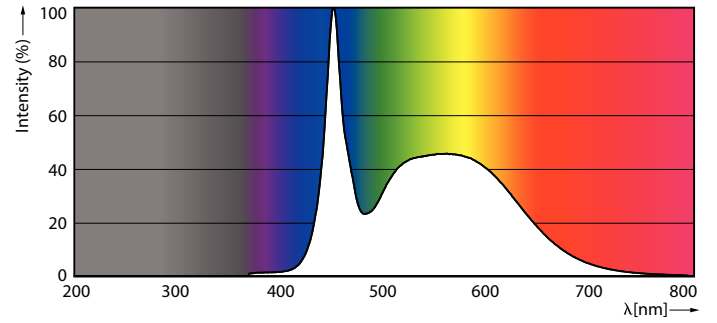

Tubo LED MASTER Rete T5

Fotometrie

Spectral Power Distribution Colour - MAS LEDtube 1500mm UO 36W 865 T5