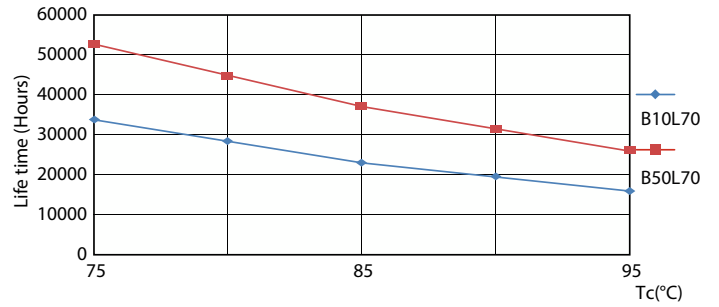

Tubo LED MASTER Rete T5

Durata

LEDtube 50K 7595 LifetimeVsTc-LED