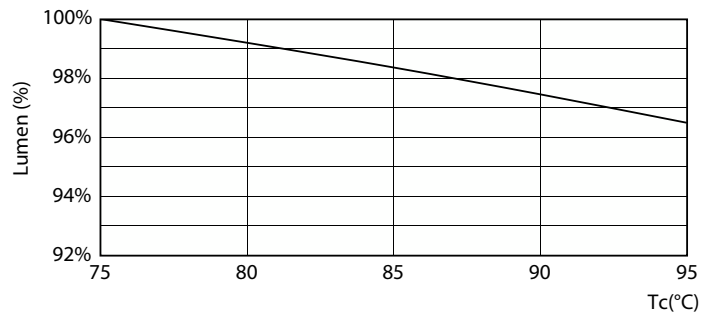

Dati del prodotto

Informazioni generali		Temperatura di colore correlata (Nom)	
Attacco	G5		6500 K
Durata nominale	50.000 ore	Efficienza luminosa (specificata) (Nom)	155 lm/W
Ciclo di commutazione on/off	200.000	Uniformità del colore	<6
Lighting Technology	LEDtube	Indice di resa cromatica (CRI)	80
Riferimento per la misurazione del flusso	Sphere	LLMF a fine durata vita nominale (Nom)	70 %
Periodo di garanzia	5 anni	Photobiological safety according to EN 62471	RG0
Dati tecnici di illuminazione		Funzionamento e parte elettrica	
Codice colore	865 [CCT of 6500K]	Frequenza di linea	50 to 60 Hz
Angolo del fascio (Nom)	200 °	Frequenza di ingresso	Da 50 a 60 Hz
Flusso luminoso	5.600 lm	Consumo energetico	36 W
Designazione colore	Cool Daylight	Corrente lampada (Nom)	160 mA
		Tempo di avvio (Nom)	0,5 s

Spectral Power Distribution Colour - MAS LEDtube 1500mm UO 36W 865 T5

Light Distribution Diagram - MAS LEDtube 1500mm UO 36W 865 T5

Durata

Life Expectancy Diagram

Lumen Maintenance Diagram - MAS LEDtube 1500mm UO 36W 865 T5