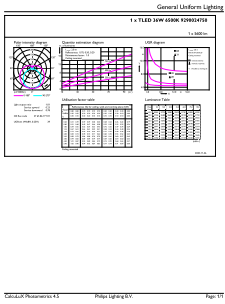

Temperatura

Temp. massima involucro (Nom)	75 °C
-------------------------------	-------

Controlli e dimmerazione

Dimmerabile	No
-------------	----

Meccanica e corpo

Finitura lampadina	Smerigliata
Materiale della lampadina	Vetro
Lunghezza prodotto	1.500 mm
Forma lampadina	T5
Peso netto (Pezzo)	0,196 kg

Condizioni di applicazione

Tecnologia wireless	Non applicabile
---------------------	-----------------

Dati del prodotto

Nome prodotto ordine	MAS LEDtube 1500mm UO 36W 865 T5
Nome completo prodotto	MASTER LEDtube 1500mm UO 36W 865 T5
Full EOC	871951429054900
Descrizione codice locale	MLT580865M
Codice d'ordine	29054900
Codice materiale (12NC)	929002475002
Codice locale	MLT580865M
Numeratore - Quantità per confezione	1
EAN/UPC - Prodotto/scatola	8719514290549
Numeratore - Confezioni per scatola esterna	10
EAN/UPC - Case	8719514290556

Disegno tecnico

Product	D1	D2	A1	A2	A3
MAS LEDtube 1500mm UO 36W 865 T5	15,5 mm	18,8 mm	1.449 mm	1.456,1 mm	1.463,2 mm

Tubo LED MASTER Rete T5

Fotometrie

General uniform lighting - MAS LEDtube 1500mm UO 36W 865 T5

Spectral Power Distribution Colour - MAS LEDtube 1500mm UO 36W 865 T5

Light Distribution Diagram - MAS LEDtube 1500mm UO 36W 865 T5

Durata

Life Expectancy Diagram

Lumen Maintenance Diagram - MAS LEDtube 1500mm UO 36W 865 T5