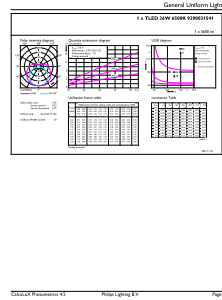

Tubo LED MASTER InstantFit HF T5

Fotometrie

General uniform lighting - MAS LEDtube HF 1500mm UO 36W 865 T5