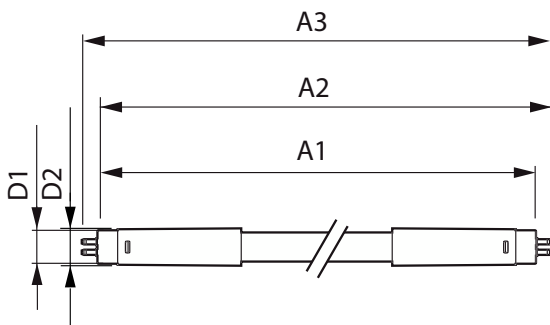

Temperatura

Temp. massima involucro (Nom)	75 °C

Controlli e dimmerazione

Dimmerabile	Si - Verifica la compatibilità dei reattori

Meccanica e corpo

Finitura lampadina	Smerigliata
Materiale della lampadina	Vetro
Lunghezza prodotto	1.500 mm
Forma lampadina	T5
Peso netto (Pezzo)	0,170 kg

Approvazione e applicazione

Classe di efficienza energetica	D
Prodotto per il risparmio energetico	Si
Marchi di approvazione	Conformità RoHS Certificato KEMA Keur
Consumo energetico kWh/1000 h	36 kWh
Numero di registrazione EPREL	989224
Marchio CE	Si
Conformità a RoHS EU	Si
Intervallo temperatura ambiente	Da -20 °C a 45 °C

Condizioni di applicazione

Tecnologia wireless	Non applicabile

Dati del prodotto

Nome prodotto ordine	MAS LEDtube HF 1500mm UO 36W 865 T5
Nome completo prodotto	Master LEDtube HF 1500mm UO 36W 865 T5
Full EOC	871951441909400
Descrizione codice locale	MLT580865G1
Codice d'ordine	41909400
Codice materiale (12NC)	929003154102
Codice locale	MLT580865G1
Numeratore - Quantità per confezione	1
EAN/UPC - Prodotto/scatola	8719514419094
Numeratore - Confezioni per scatola esterna	10
EAN/UPC - Case	8719514419100

Disegno tecnico

Product	D1	D2	A1	A2	A3
MAS LEDtube HF 1500mm UO 36W 865 T5	15,5 mm	19 mm	1.449 mm	1.456 mm	1.463 mm