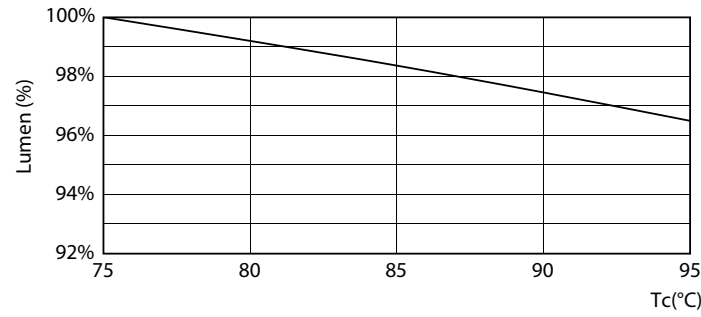

Lumen Maintenance Diagram - MAS LEDtube HF 1500mm UO 36W 830 T5