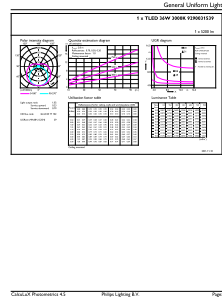

Tubo LED MASTER InstantFit HF T5

Fotometrie

Spectral Power Distribution Colour - MAS LEDtube HF 1500mm UO 36W 830 T5