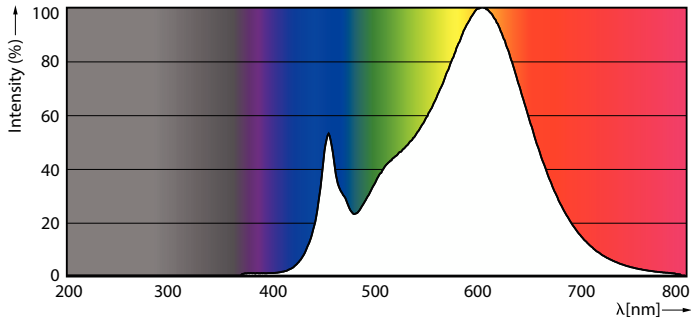

Tubo LED MASTER InstantFit HF T5

Fotometrie

Spectral Power Distribution Colour - MAS LEDtube HF 1500mm UO 36W 830 T5