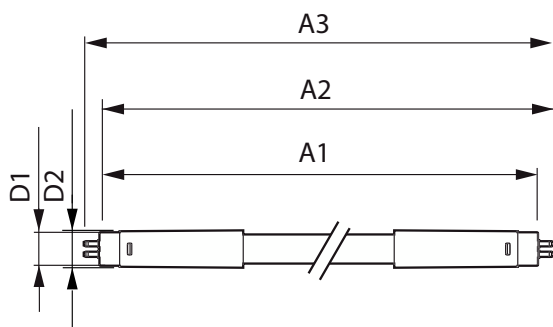

Temperatura

Temp. massima involucro (Nom)	75 °C

Controlli e dimmerazione

Dimmerabile	Si - Verifica la compatibilità dei reattori

Meccanica e corpo

Finitura lampadina	Smerigliata
Materiale della lampadina	Vetro
Lunghezza prodotto	1.500 mm
Forma lampadina	T5
Peso netto (Pezzo)	0,170 kg

Approvazione e applicazione

Classe di efficienza energetica	E
Prodotto per il risparmio energetico	Si
Marchi di approvazione	Conformità RoHS Certificato KEMA Keur
Consumo energetico kWh/1000 h	36 kWh
Numero di registrazione EPREL	989222
Marchio CE	Si
Conformità a RoHS EU	Si
Intervallo temperatura ambiente	Da -20 °C a 45 °C

Condizioni di applicazione

Tecnologia wireless	Non applicabile

Dati del prodotto

Nome prodotto ordine	MAS LEDtube HF 1500mm UO 36W 830 T5
Nome completo prodotto	Master LEDtube HF 1500mm UO 36W 830 T5
Full EOC	871951441905600
Descrizione codice locale	MLT580830G1
Codice d'ordine	41905600
Codice materiale (12NC)	929003153902
Codice locale	MLT580830G1
Numeratore - Quantità per confezione	1
EAN/UPC - Prodotto/scatola	8719514419056
Numeratore - Confezioni per scatola esterna	10
EAN/UPC - Case	8719514419063

Disegno tecnico

Product	D1	D2	A1	A2	A3
MAS LEDtube HF 1500mm UO 36W 830 T5	15,5 mm	19 mm	1.449 mm	1.456 mm	1.463 mm