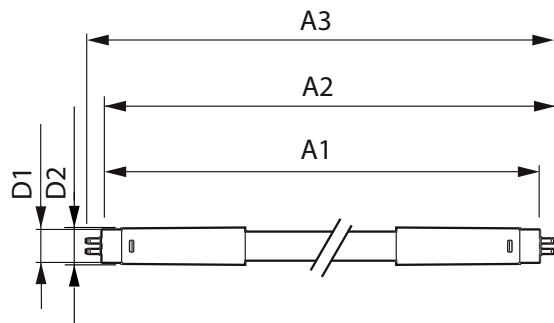

Temperatura

Temp. massima involucro (Nom)	55 °C

Controlli e dimmerazione

Dimmerabile	No

Meccanica e corpo

Finitura lampadina	Smerigliata
Materiale della lampadina	Vetro
Lunghezza prodotto	1.500 mm
Forma lampadina	T5
Peso netto (Pezzo)	0,176 kg

Approvazione e applicazione

Classe di efficienza energetica	D

Prodotto per il risparmio energetico	Si
Marchi di approvazione	Conformità RoHS Marchio CE Certificato KEMA Keur
Consumo energetico kWh/1000 h	20 kWh
Numero di registrazione EPREL	1476404
Marchio CE	Si
Conformità a RoHS EU	Si
Valore di tremolio (PstLM)	1
Effetto stroboscopico	0,4
Intervallo temperatura ambiente	Da -20 a +45 °C

Condizioni di applicazione

Tecnologia wireless	Non applicabile

Dati del prodotto

Nome prodotto ordine	MAS LEDtube 1500mm HE 20W 840 T5 EU
Nome completo prodotto	MASTER LEDtube 1500mm HE 20W 840 T5 EU
Full EOC	871951433439700
Descrizione codice locale	MLT535840M
Codice d'ordine	33439700
Codice materiale (12NC)	929002421302
Codice locale	MLT535840M
Numeratore - Quantità per confezione	1
EAN/UPC - Prodotto/scatola	8719514334397
Numeratore - Confezioni per scatola esterna	10
EAN/UPC - Case	8719514334403

Disegno tecnico

Product	D1	D2	A1	A2	A3
MAS LEDtube 1500mm HE 20W 840 T5 EU	15,7 mm	19 mm	1.449 mm	1.456,1 mm	1.463,2 mm