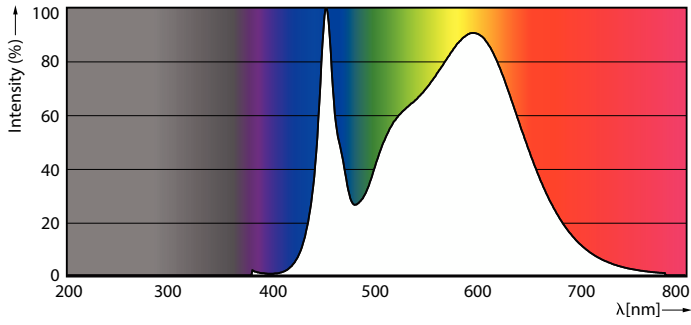

Tubo LED MASTER Rete T5

Fotometrie

Spectral Power Distribution Colour - MAS LEDtube 1500mm HE 20W 840 T5 EU