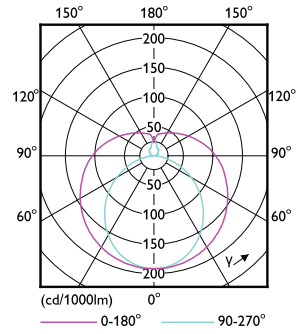

Light Distribution Diagram - MAS LEDtube 1500mm HE 20W 840 T5 EU

General uniform lighting - MAS LEDtube 1500mm HE 20W 840 T5 EU