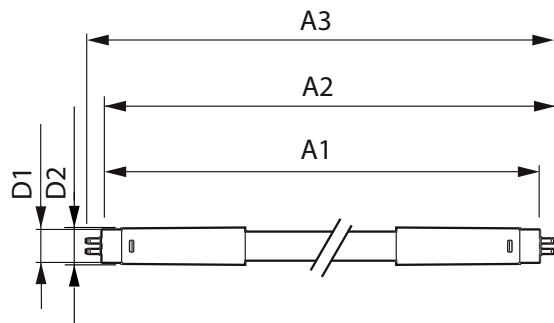

Temperatura

Temp. massima involucro (Nom)	55 °C
-------------------------------	-------

Controlli e dimmerazione

Dimmerabile	No
-------------	----

Meccanica e corpo

Finitura lampadina	Smerigliata
Materiale della lampadina	Vetro
Lunghezza prodotto	1.500 mm
Forma lampadina	T5
Peso netto (Pezzo)	0,176 kg

Condizioni di applicazione

Tecnologia wireless	Non applicabile
---------------------	-----------------

Dati del prodotto

Nome prodotto ordine	MAS LEDtube 1500mm HE 20W 830 T5 EU
Nome completo prodotto	MASTER LEDtube 1500mm HE 20W 830 T5 EU
Full EOC	871951433437300
Descrizione codice locale	MLT535830M
Codice d'ordine	33437300
Codice materiale (12NC)	929002421202
Codice locale	MLT535830M
Numeratore - Quantità per confezione	1
EAN/UPC - Prodotto/scatola	8719514334373
Numeratore - Confezioni per scatola esterna	10
EAN/UPC - Case	8719514334380

Disegno tecnico

Product	D1	D2	A1	A2	A3
MAS LEDtube 1500mm HE 20W 830 T5 EU	15,7 mm	19 mm	1.449 mm	1.456,1 mm	1.463,2 mm

Tubo LED MASTER Rete T5

Fotometrie

Light Distribution Diagram - MAS LEDtube 1500mm HE 20W 830 T5 EU