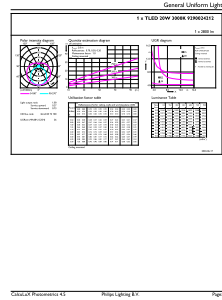

Temperatura

Temp. massima involucro (Nom)	55 °C
-------------------------------	-------

Controlli e dimmerazione

Dimmerabile	No
-------------	----

Meccanica e corpo

Finitura lampadina	Smerigliata
Materiale della lampadina	Vetro
Lunghezza prodotto	1.500 mm
Forma lampadina	T5
Peso netto (Pezzo)	0,176 kg

Condizioni di applicazione

Tecnologia wireless	Non applicabile
---------------------	-----------------

Dati del prodotto

Nome prodotto ordine	MAS LEDtube 1500mm HE 20W 830 T5 EU
Nome completo prodotto	MASTER LEDtube 1500mm HE 20W 830 T5 EU
Full EOC	871951433437300
Descrizione codice locale	MLT535830M
Codice d'ordine	33437300
Codice materiale (12NC)	929002421202
Codice locale	MLT535830M
Numeratore - Quantità per confezione	1
EAN/UPC - Prodotto/scatola	8719514334373
Numeratore - Confezioni per scatola esterna	10
EAN/UPC - Case	8719514334380

Disegno tecnico

Product	D1	D2	A1	A2	A3
MAS LEDtube 1500mm HE 20W 830 T5 EU	15,7 mm	19 mm	1.449 mm	1.456,1 mm	1.463,2 mm

Tubo LED MASTER Rete T5

Fotometrie

Light Distribution Diagram - MAS LEDtube 1500mm HE 20W 830 T5 EU

General uniform lighting - MAS LEDtube 1500mm HE 20W 830 T5 EU

Spectral Power Distribution Colour - MAS LEDtube 1500mm HE 20W 830 T5 EU

Durata

Life Expectancy Diagram

Lumen Maintenance Diagram - MAS LEDtube 1500mm HE 20W 830 T5 EU