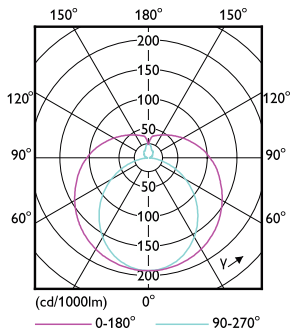

Temperatura

Temp. massima involucro (Nom)	55 °C
-------------------------------	-------

Controlli e dimmerazione

Dimmerabile	No
-------------	----

Meccanica e corpo

Finitura lampadina	Smerigliata
Materiale della lampadina	Vetro
Lunghezza prodotto	1.500 mm
Forma lampadina	T5
Peso netto (Pezzo)	0,176 kg

Condizioni di applicazione

Tecnologia wireless	Non applicabile
---------------------	-----------------

Dati del prodotto

Nome prodotto ordine	MAS LEDtube 1500mm HE 20W 830 T5 EU
Nome completo prodotto	MASTER LEDtube 1500mm HE 20W 830 T5 EU
Full EOC	871951433437300
Descrizione codice locale	MLT535830M
Codice d'ordine	33437300
Codice materiale (12NC)	929002421202
Codice locale	MLT535830M
Numeratore - Quantità per confezione	1
EAN/UPC - Prodotto/scatola	8719514334373
Numeratore - Confezioni per scatola esterna	10
EAN/UPC - Case	8719514334380

Disegno tecnico

Product	D1	D2	A1	A2	A3
MAS LEDtube 1500mm HE 20W 830 T5 EU	15,7 mm	19 mm	1.449 mm	1.456,1 mm	1.463,2 mm

Tubo LED MASTER Rete T5

Fotometrie

Light Distribution Diagram - MAS LEDtube 1500mm HE 20W 830 T5 EU