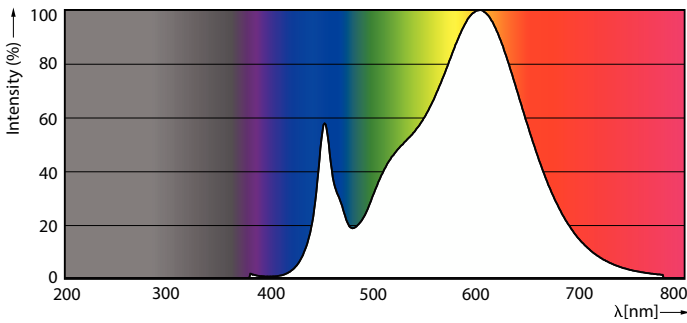

Spectral Power Distribution Colour - MAS LEDtube 1500mm HE 20W 830 T5 EU