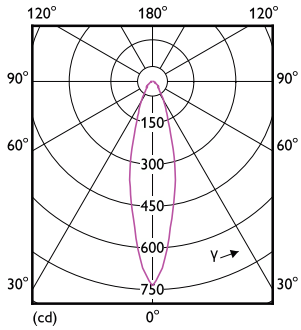

Faretto LED MASTER ExpertColor AR111

Fotometrie

Light Distribution Diagram - MAS ExpertColor 14.8-75W 940 AR111 24D