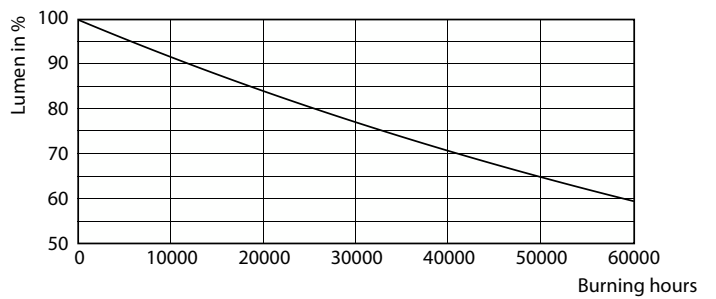

Lumen Maintenance Diagram - MAS ExpertColor 14.8-75W 940 AR111 24D