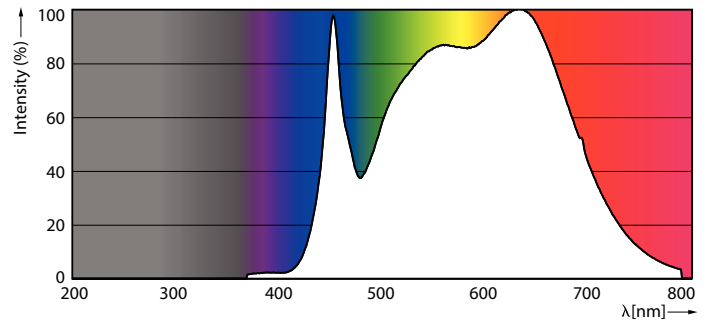

Spectral Power Distribution Colour - MAS ExpertColor 14.8-75W 940 AR111 24D

Accent Lighting Spots - MAS ExpertColor 14.8-75W 940 AR111 24D