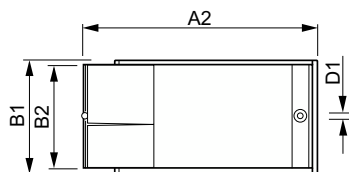

AspiraVision Compact for CDM

Nome completo prodotto	HID-AV C 35-70 /I CDM 220-240V 50/60Hz
Full EOC	871829123312100
Descrizione codice locale	HIDAV3570I
Codice d'ordine	23312100
Codice materiale (12NC)	913700684066
Codice locale	HIDAV3570I

Numeratore - Quantità per confezione	1
EAN/UPC - Prodotto/scatola	8718291233121
Numeratore - Confezioni per scatola esterna	12
EAN/UPC - Case	8718291233138

Disegno tecnico