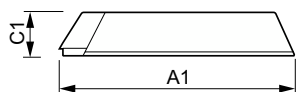

AspiraVision Compact for CDM

Nome completo prodotto	HID-AV C 35-70 /I CDM 220-240V 50/60Hz
Full EOC	871829123312100
Descrizione codice locale	HIDAV3570I
Codice d'ordine	23312100
Codice materiale (12NC)	913700684066
Codice locale	HIDAV3570I

Numeratore - Quantità per confezione	1
EAN/UPC - Prodotto/scatola	8718291233121
Numeratore - Confezioni per scatola esterna	12
EAN/UPC - Case	8718291233138

Disegno tecnico