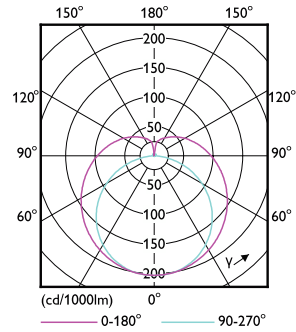

Temperatura

Temp. massima involucro (Nom)	45 °C
-------------------------------	-------

Controlli e dimmerazione

Dimmerabile	No
-------------	----

Meccanica e corpo

Finitura lampadina	Smerigliata
Materiale della lampadina	Vetro
Lunghezza prodotto	1.200 mm
Forma lampadina	T5
Peso netto (Pezzo)	0,160 kg

Condizioni di applicazione

Tecnologia wireless	Non applicabile
---------------------	-----------------

Dati del prodotto

Nome prodotto ordine	CorePro LEDtube HF 1200mm HE 17.1W 865T5
Nome completo prodotto	CorePro LEDtube HF 1200mm HE 17.1W 865T5
Full EOC	872016929550600
Descrizione codice locale	CORET528865
Codice d'ordine	29550600
Codice materiale (12NC)	929003774602
Codice locale	CORET528865
Numeratore - Quantità per confezione	1
EAN/UPC - Prodotto/scatola	8720169295506
Numeratore - Confezioni per scatola esterna	10
EAN/UPC - Case	8720169295513

Disegno tecnico

Product	D1	D2	A1	A2	A3
CorePro LEDtube HF 1200mm HE 17.1W 865T5	15,5 mm	16/19 mm	1.149 mm	1.156 mm	1.163 mm

Tubo LED CorePro InstantFit HF T5

Fotometrie

General uniform lighting - CorePro LEDtube HF 1200mm HE 17.1W 865T5