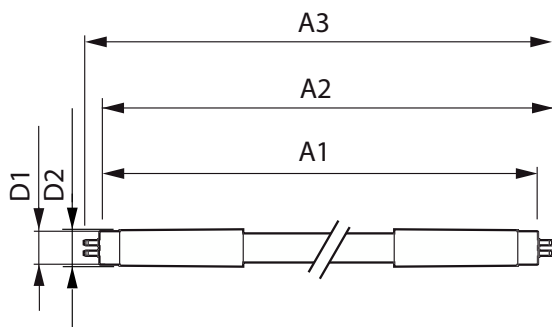

Temperatura

Temp. massima involucro (Nom)	45 °C

Controlli e dimmerazione

Dimmerabile	No

Meccanica e corpo

Finitura lampadina	Smerigliata
Materiale della lampadina	Vetro
Lunghezza prodotto	1.200 mm
Forma lampadina	T5
Peso netto (Pezzo)	0,160 kg

Approvazione e applicazione

Classe di efficienza energetica	D

Prodotto per il risparmio energetico	SI
Marchi di approvazione	Conformità RoHS Certificato KEMA Keur
Consumo energetico kWh/1000 h	18 kWh
Numero di registrazione EPREL	1880100
Marchio CE	SI
Conformità a RoHS EU	SI
Intervallo temperatura ambiente	Da -20 a +45 °C

Condizioni di applicazione

Tecnologia wireless	Non applicabile

Dati del prodotto

Nome prodotto ordine	CorePro LEDtube HF 1200mm HE 17.1W 865T5
Nome completo prodotto	CorePro LEDtube HF 1200mm HE 17.1W 865T5
Full EOC	872016929550600
Descrizione codice locale	CORET528865
Codice d'ordine	29550600
Codice materiale (12NC)	929003774602
Codice locale	CORET528865
Numeratore - Quantità per confezione	1
EAN/UPC - Prodotto/scatola	8720169295506
Numeratore - Confezioni per scatola esterna	10
EAN/UPC - Case	8720169295513

Disegno tecnico

Product	D1	D2	A1	A2	A3
CorePro LEDtube HF 1200mm HE 17.1W 865T5	15,5 mm	16/19 mm	1.149 mm	1.156 mm	1.163 mm