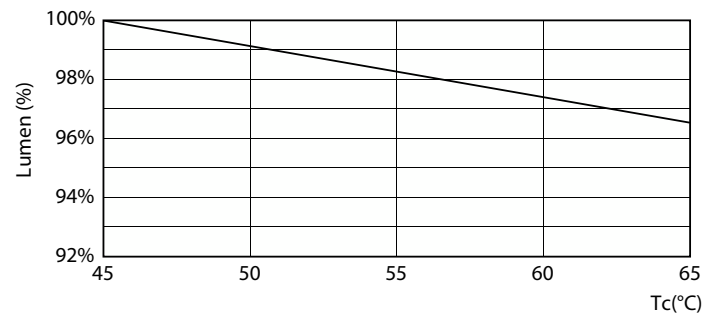

Dati del prodotto

Informazioni generali		Uniformità del colore	
Attacco	G5		<6
Durata nominale	50.000 ore	Indice di resa cromatica (CRI)	80
Ciclo di commutazione on/off	50.000	LLMF a fine durata vita nominale (Nom)	70 %
Lighting Technology	LEDtube	Photobiological safety according to EN 62471	RG0
Riferimento per la misurazione del flusso	Sphere	Funzionamento e parte elettrica	
Periodo di garanzia	3 anni	Frequenza di ingresso	Da 30 K a 100 K Hz
Dati tecnici di illuminazione		Consumo energetico	17,1 W
Codice colore	865 [CCT of 6500K]	Corrente lampada (Max)	350 mA
Angolo del fascio (Nom)	200 °	Corrente lampada (Min)	150 mA
Flusso luminoso	2.500 lm	Tempo di avvio (Nom)	0,5 s
Designazione colore	Cool Daylight	Tempo di riscaldamento per raggiungere il 60% del flusso luminoso	0,5 s
Temperatura di colore correlata (Nom)	6500 K	Fattore di potenza (frazione)	0,9
Efficienza luminosa (specificata) (Nom)	146 lm/W	Tensione (Nom)	70-120 V

Light Distribution Diagram - CorePro LEDtube HF 1200mm HE 17.1W 865T5

Spectral Power Distribution Colour - CorePro LEDtube HF 1200mm HE 17.1W 865T5

Durata

Life Expectancy Diagram

Lumen Maintenance Diagram - CorePro LEDtube HF 1200mm HE 17.1W 865T5