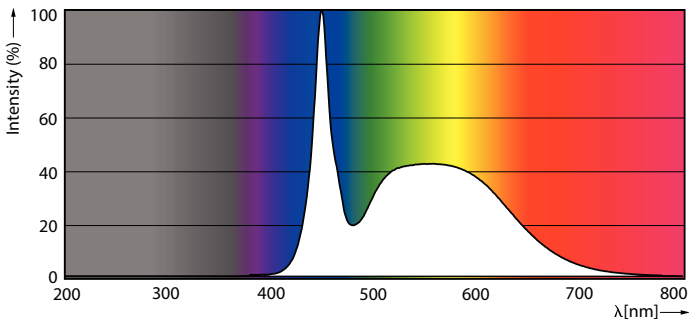

General uniform lighting - CorePro LEDtube HF 1200mm HE 17.1W 865T5

Spectral Power Distribution Colour - CorePro LEDtube HF 1200mm HE 17.1W 865T5