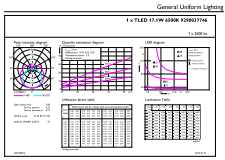

Tubo LED CorePro InstantFit HF T5

Fotometrie

Light Distribution Diagram - CorePro LEDtube HF 1200mm HE 17.1W 865T5