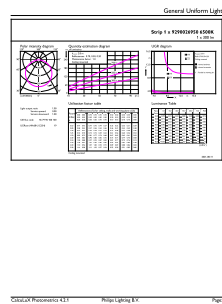

General uniform lighting - CorePro LEDstrip 2.3W865 300LM/M 5M