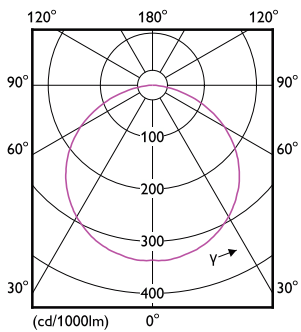

Striscia LED Corepro

Intervallo temperatura ambiente	Da -20 a +40 °C
Performance iniziale (conforme a IEC)	
Tolleranza al flusso luminoso	+/-10%
Cromaticità iniziale	(0.3090, 0.3230) 5SDCM
Tolleranza consumo energetico	+/-10%
Performance nel tempo (conforme a IEC)	
Vita utile media L70B50	35.000 ore
Dati del prodotto	
Nome prodotto ordine	CorePro LEDstrip 2.3W865 300LM/M 5M

Nome completo prodotto	CorePro LEDstrip 2.3W865 300LM/M 5M
Full EOC	871951434406800
Descrizione codice locale	CORESTR300865
Codice d'ordine	34406800
Codice materiale (12NC)	929002695002
Codice locale	CORESTR300865
Numeratore - Quantità per confezione	1
EAN/UPC - Prodotto/scatola	8719514344068
Numeratore - Confezioni per scatola esterna	10
EAN/UPC - Case	8719514344075

Disegno tecnico

Fotometrie

Light Distribution Diagram - CorePro LEDstrip 2.3W865 300LM/M 5M