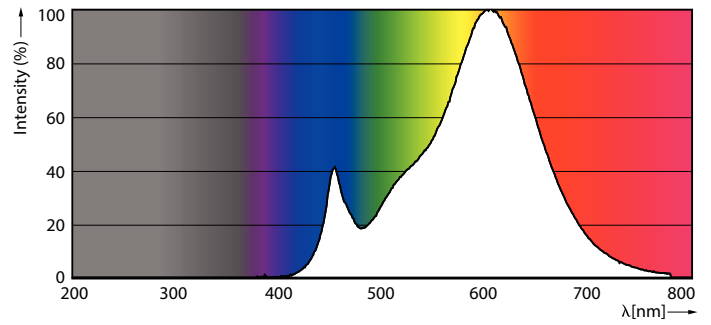

Spectral Power Distribution Colour - CorePro lustre ND 7-60W E27 827 P48 FR

General Uniform Lighting Page 10

General uniform lighting - CorePro lustre ND 7-60W E27 827 P48 FR