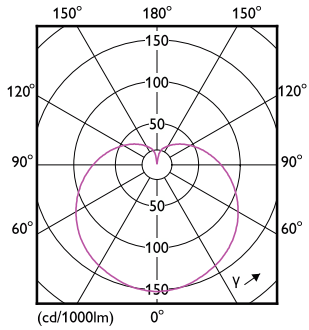

Meccanica e corpo

Finitura lampadina	Smerigliata
Materiale della lampadina	Plastica
Forma lampadina	P48
Peso netto (Pezzo)	0,028 kg

Approvazione e applicazione

Classe di efficienza energetica	E
Consumo energetico kWh/1000 h	7 kWh
Numero di registrazione EPREL	453213
Marchio CE	Sì
Conformità a RoHS EU	Sì
EyeComfort	Sì
Valore di tremolio (PstLM)	1
Effetto stroboscopico	0,4

Dati del prodotto

Nome prodotto ordine	CorePro lustre ND 7-60W E27 827 P48 FR
Nome completo prodotto	CorePro lustre ND 7-60W E27 827 P48 FR
Full EOC	871951431302600
Descrizione codice locale	CORELUS60G2
Codice d'ordine	31302600
Codice materiale (12NC)	929002973002
Codice locale	CORELUS60G2
Numeratore - Quantità per confezione	1
EAN/UPC - Prodotto/scatola	8719514313026
Numeratore - Confezioni per scatola esterna	10
EAN/UPC - Case	8719514313033

Disegno tecnico

Product	D	C
CorePro lustre ND 7-60W E27 827 P48 FR	48 mm	95 mm

CorePro LEDcandle

Fotometrie

Light Distribution Diagram - CorePro lustre ND 7-60W E27 827 P48 FR

Spectral Power Distribution Colour - CorePro lustre ND 7-60W E27 827 P48 FR