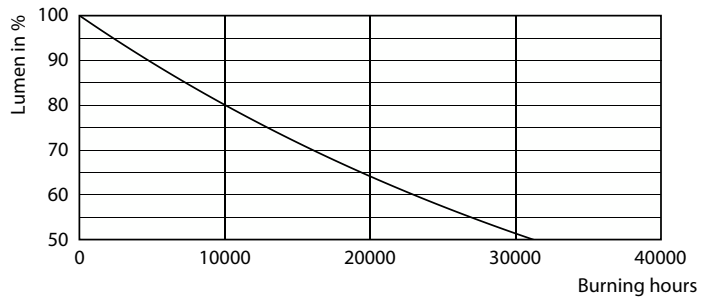

Lumen Maintenance Diagram - CorePro lustre ND 7-60W E27 827 P48 FR