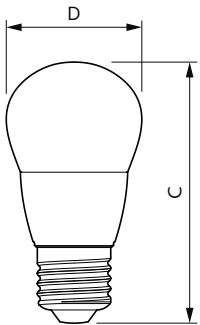

Meccanica e corpo

Finitura lampadina	Smerigliata
Materiale della lampadina	Plastica
Forma lampadina	P48
Peso netto (Pezzo)	0,028 kg

Approvazione e applicazione

Classe di efficienza energetica	E
Consumo energetico kWh/1000 h	7 kWh
Numero di registrazione EPREL	453213
Marchio CE	Sì
Conformità a RoHS EU	Sì
EyeComfort	Sì
Valore di tremolio (PstLM)	1
Effetto stroboscopico	0,4

Disegno tecnico

Product	D	C
CorePro lustre ND 7-60W E27 827 P48 FR	48 mm	95 mm

CorePro LEDcandle

Fotometrie

Light Distribution Diagram - CorePro lustre ND 7-60W E27 827 P48 FR

Spectral Power Distribution Colour - CorePro lustre ND 7-60W E27 827 P48 FR