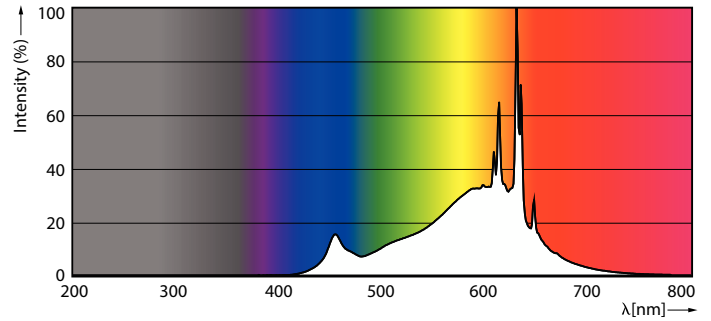

CorePro LEDcapsule LV

Fotometrie

Spectral Power Distribution Colour - CorePro LEDcapsuleLV 2.4-28W G4micro 827