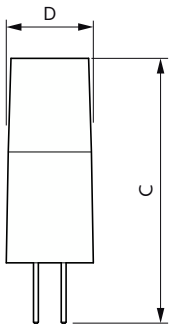

Dati del prodotto

Informazioni generali	
Attacco	G4
Durata nominale	15.000 ore
Ciclo di commutazione on/off	50.000
Lighting Technology	LEDspot
Riferimento per la misurazione del flusso	Sphere
Periodo di garanzia	2 anni
Dati tecnici di illuminazione	
Codice colore	827 [CCT of 2700K]
Angolo del fascio (Nom)	300 °
Flusso luminoso	300 lm
Designazione colore	Bianco caldo (WW)
Temperatura di colore correlata (Nom)	2700 K
Efficienza luminosa (specificata) (Nom)	125 lm/W

CorePro LEDcapsule LV

Tensione (Nom)	ac electronic 12 V
Temperatura	
Temp. massima involucri (Nom)	80 °C
Controlli e dimmerazione	
Dimmerabile	No
Meccanica e corpo	
Finitura lampadina	Trasparente
Materiale della lampadina	Plastica trasparente
Forma lampadina	Capsula
Peso netto (Pezzo)	0,004 kg
Approvazione e applicazione	
Classe di efficienza energetica	E
Adatto all'illuminazione d'accento	No
Consumo energetico kWh/1000 h	3 kWh
Numero di registrazione EPREL	1879161
Marchio CE	Sì
Conformità a RoHS EU	Sì
EyeComfort	Sì
Valore di tremolio (PstLM)	1
Effetto stroboscopico	0,4

Disegno tecnico

Product	D	C
CorePro LEDcapsuleLV 2.4-28W G4micro 827	12 mm	38 mm

CorePro LEDcapsule LV

Fotometrie

General uniform lighting - CorePro LEDcapsuleLV 2.4-28W G4micro 827

Spectral Power Distribution Colour - CorePro LEDcapsuleLV 2.4-28W G4micro 827