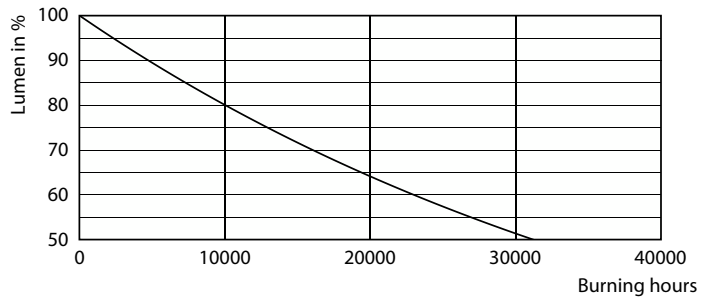

Lumen Maintenance Diagram - CorePro LEDcapsuleLV 2.4-28W G4micro 827