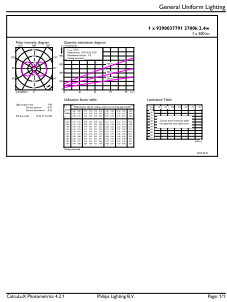

Dati del prodotto

Informazioni generali	
Attacco	G4
Durata nominale	15.000 ore
Ciclo di commutazione on/off	50.000
Lighting Technology	LEDspot
Riferimento per la misurazione del flusso	Sphere
Periodo di garanzia	2 anni
Dati tecnici di illuminazione	
Codice colore	827 [CCT of 2700K]
Angolo del fascio (Nom)	300 °
Flusso luminoso	300 lm
Designazione colore	Bianco caldo (WW)
Temperatura di colore correlata (Nom)	2700 K
Efficienza luminosa (specificata) (Nom)	125 lm/W

Intervallo temperatura ambiente	Da -20 a +45 °C
Condizioni di applicazione	
Può essere utilizzato in apparecchi per illuminazione chiusi?	No
Tecnologia wireless	Non applicabile
Dati del prodotto	
Nome prodotto ordine	CorePro LEDcapsuleLV 2.4-28W G4micro 827
Nome completo prodotto	CorePro LEDcapsuleLV 2.4-28W G4micro 827
Full EOC	872016930051400
Descrizione codice locale	COREG428827G3
Codice d'ordine	30051400
Codice materiale (12NC)	929003779102
Codice locale	COREG428827G3
Numeratore - Quantità per confezione	1
EAN/UPC - Prodotto/scatola	8720169300514
Numeratore - Confezioni per scatola esterna	12
EAN/UPC - Case	8720169300521

Disegno tecnico

Product	D	C
CorePro LEDcapsuleLV 2.4-28W G4micro 827	12 mm	38 mm

CorePro LEDcapsule LV

Fotometrie

General uniform lighting - CorePro LEDcapsuleLV 2.4-28W G4micro 827

Spectral Power Distribution Colour - CorePro LEDcapsuleLV 2.4-28W G4micro 827