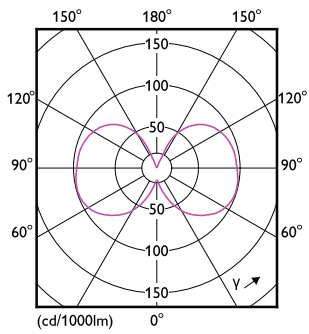

Dati del prodotto

Informazioni generali	
Attacco	G4
Durata nominale	15.000 ore
Ciclo di commutazione on/off	50.000
Lighting Technology	LEDspot
Riferimento per la misurazione del flusso	Sphere
Periodo di garanzia	2 anni
Dati tecnici di illuminazione	
Codice colore	827 [CCT of 2700K]
Angolo del fascio (Nom)	300 °
Flusso luminoso	300 lm
Designazione colore	Bianco caldo (WW)
Temperatura di colore correlata (Nom)	2700 K
Efficienza luminosa (specificata) (Nom)	125 lm/W

Uniformità del colore	<6
Indice di resa cromatica (CRI)	80
LLMF a fine durata vita nominale (Nom)	70 %
Photobiological safety according to EN 62471	RG0
Funzionamento e parte elettrica	
Frequenza di ingresso	- Hz
Consumo energetico	2,4 W
Corrente lampada (Nom)	315 mA
Potenza equivalente	28 W
Tempo di avvio (Nom)	0,5 s
Tempo di riscaldamento per raggiungere il 60% del flusso luminoso	0,5 s
Fattore di potenza (frazione)	0,5

Disegno tecnico

Product	D	C
CorePro LEDcapsuleLV 2.4-28W G4micro 827	12 mm	38 mm

CorePro LEDcapsule LV

Fotometrie

General uniform lighting - CorePro LEDcapsuleLV 2.4-28W G4micro 827

Spectral Power Distribution Colour - CorePro LEDcapsuleLV 2.4-28W G4micro 827

Light Distribution Diagram - CorePro LEDcapsuleLV 2.4-28W G4micro 827

Durata

Life Expectancy Diagram

Lumen Maintenance Diagram - CorePro LEDcapsuleLV 2.4-28W G4micro 827

CorePro LEDcapsule LV