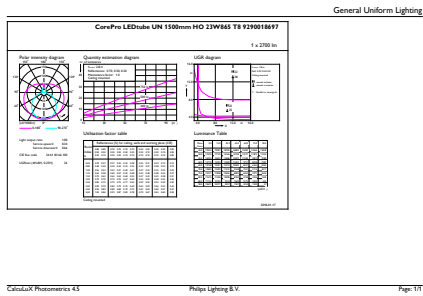

CorePro LED tube Universal T8

Fotometrie

General uniform lighting - CorePro LEDtube UN 1500mm HO 23W865 T8