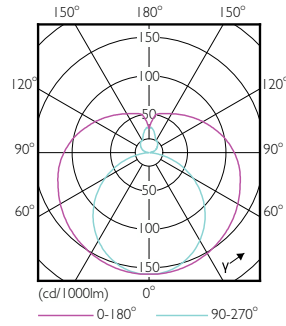

Temperatura

Temp. massima involucri (Nom)	60 °C
-------------------------------	-------

Controlli e dimmerazione

Dimmerabile	No
-------------	----

Meccanica e corpo

Finitura lampadina	Smerigliata
Materiale della lampadina	Vetro
Lunghezza prodotto	1.500 mm
Forma lampadina	T8
Peso netto (Pezzo)	0,270 kg

Disegno tecnico

Product	D1	D2	A1	A2	A3
CorePro LEDtube UN 1500mm HO 23W865 T8	27,9 mm	28 mm	1.500 mm	1.505,9 mm	1.514,2 mm

CorePro LED tube Universal T8

Fotometrie

General uniform lighting - CorePro LEDtube UN 1500mm HO 23W865 T8