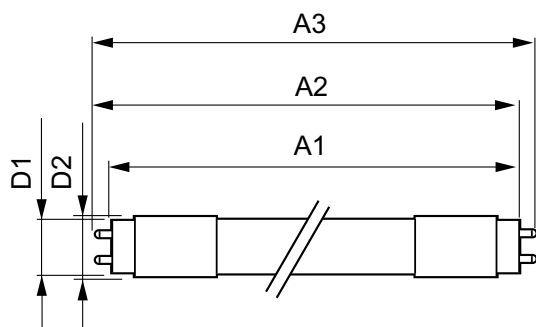

Temperatura

Temp. massima involucri (Nom)	60 °C
-------------------------------	-------

Controlli e dimmerazione

Dimmerabile	No
-------------	----

Meccanica e corpo

Finitura lampadina	Smerigliata
Materiale della lampadina	Vetro
Lunghezza prodotto	1.500 mm
Forma lampadina	T8
Peso netto (Pezzo)	0,270 kg

Condizioni di applicazione

Può essere utilizzato in apparecchi per illuminazione chiusi?	Yes
Tecnologia wireless	Non applicabile

Dati del prodotto

Nome prodotto ordine	CorePro LEDtube UN 1500mm HO 23W865 T8
Nome completo prodotto	CorePro LEDtube UN 1500mm HO 23W865 T8
Full EOC	871869680176500
Descrizione codice locale	CORE58865UN
Codice d'ordine	80176500
Codice materiale (12NC)	929001869702
Codice locale	CORE58865UN
Numeratore - Quantità per confezione	1
EAN/UPC - Prodotto/scatola	8718696801765
Numeratore - Confezioni per scatola esterna	10
EAN/UPC - Case	8718696801772

Disegno tecnico

Product	D1	D2	A1	A2	A3
CorePro LEDtube UN 1500mm HO 23W865 T8	27,9 mm	28 mm	1.500 mm	1.505,9 mm	1.514,2 mm

CorePro LED tube Universal T8

Fotometrie

General uniform lighting - CorePro LEDtube UN 1500mm HO 23W865 T8