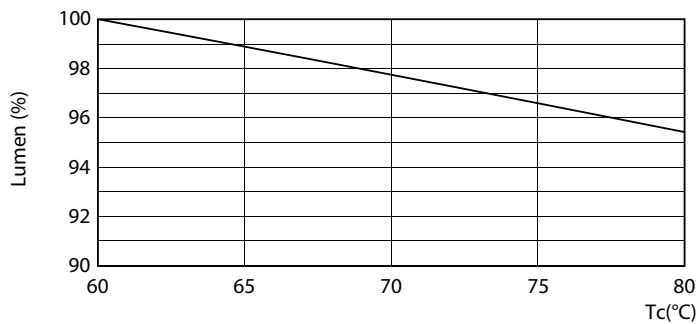

Durata

Lumen Maintenance Diagram - CorePro LEDtube UN 1500mm HO 23W865 T8