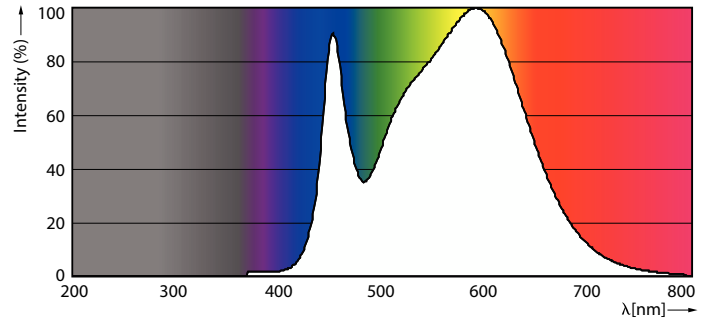

CorePro LED tube Universal T8

Fotometrie

Spectral Power Distribution Colour - CorePro LEDtube UN 1500mm HO 23W840 T8