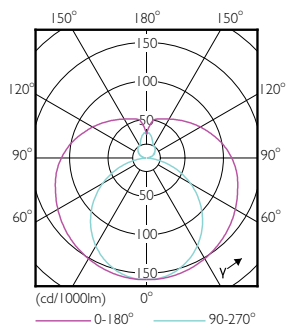

Light Distribution Diagram - CorePro LEDtube UN 1500mm HO 23W840 T8