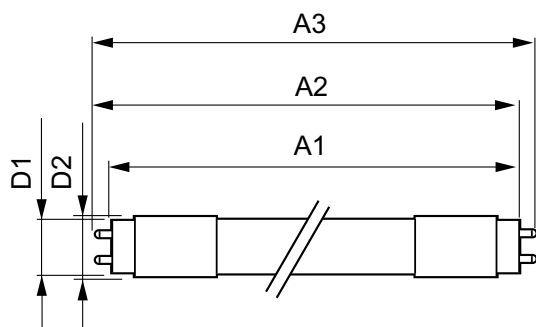

Temperatura

Temp. massima involucri (Nom)	60 °C
-------------------------------	-------

Controlli e dimmerazione

Dimmerabile	No
-------------	----

Meccanica e corpo

Finitura lampadina	Smerigliata
Materiale della lampadina	Vetro
Lunghezza prodotto	1.500 mm
Forma lampadina	T8
Peso netto (Pezzo)	0,270 kg

Condizioni di applicazione

Può essere utilizzato in apparecchi per illuminazione chiusi?	Yes
Tecnologia wireless	Non applicabile

Dati del prodotto

Nome prodotto ordine	CorePro LEDtube UN 1500mm HO 23W840 T8
Nome completo prodotto	CorePro LEDtube UN 1500mm HO 23W840 T8
Full EOC	871869680174100
Descrizione codice locale	CORE5884OUN
Codice d'ordine	80174100
Codice materiale (12NC)	929001869602
Codice locale	CORE5884OUN
Numeratore - Quantità per confezione	1
EAN/UPC - Prodotto/scatola	8718696801741
Numeratore - Confezioni per scatola esterna	10
EAN/UPC - Case	8718696801758

Disegno tecnico

Product	D1	D2	A1	A2	A3
CorePro LEDtube UN 1500mm HO 23W840 T8	27,9 mm	28 mm	1.500 mm	1.505,9 mm	1.514,2 mm

CorePro LED tube Universal T8

Fotometrie

General uniform lighting - CorePro LEDtube UN 1500mm HO 23W840 T8