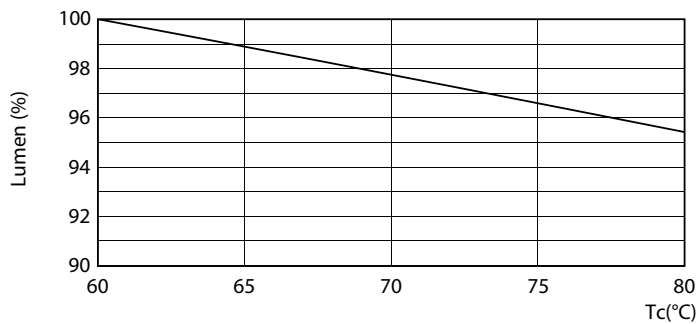

Durata

Lumen Maintenance Diagram - CorePro LEDtube UN 1500mm HO 23W840 T8