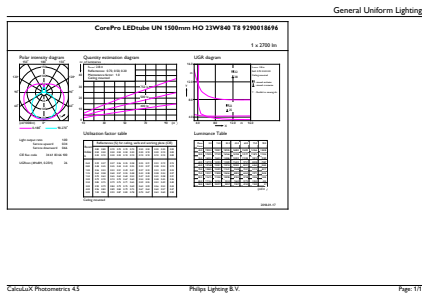

CorePro LED tube Universal T8

Fotometrie

General uniform lighting - CorePro LEDtube UN 1500mm HO 23W840 T8