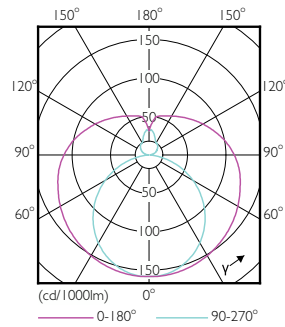

Light Distribution Diagram - CorePro LEDtube UN 1500mm HO 23W830 T8