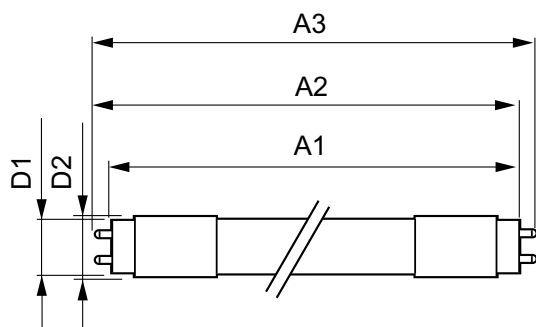

Temperatura

Temp. massima involucri (Nom)	60 °C
-------------------------------	-------

Controlli e dimmerazione

Dimmerabile	No
-------------	----

Meccanica e corpo

Finitura lampadina	Smerigliata
Materiale della lampadina	Vetro
Lunghezza prodotto	1.500 mm
Forma lampadina	T8
Peso netto (Pezzo)	0,270 kg

Condizioni di applicazione

Può essere utilizzato in apparecchi per illuminazione chiusi?	Yes
Tecnologia wireless	Non applicabile

Dati del prodotto

Nome prodotto ordine	CorePro LEDtube UN 1500mm HO 23W830 T8
Nome completo prodotto	CorePro LEDtube UN 1500mm HO 23W830 T8
Full EOC	871869680172700
Descrizione codice locale	CORE58830UN
Codice d'ordine	80172700
Codice materiale (12NC)	929001869502
Codice locale	CORE58830UN
Numeratore - Quantità per confezione	1
EAN/UPC - Prodotto/scatola	8718696801727
Numeratore - Confezioni per scatola esterna	10
EAN/UPC - Case	8718696801734

Disegno tecnico

Product	D1	D2	A1	A2	A3
CorePro LEDtube UN 1500mm HO 23W830 T8	27,9 mm	28 mm	1.500 mm	1.505,9 mm	1.514,2 mm

CorePro LED tube Universal T8

Fotometrie

Spectral Power Distribution Colour - CorePro LEDtube UN 1500mm HO 23W830 T8