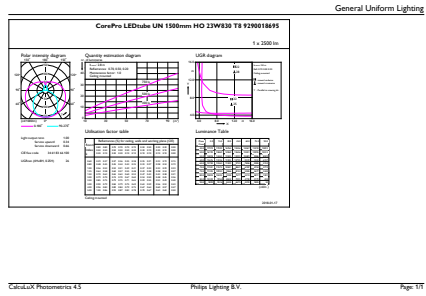

Condizioni di applicazione

Può essere utilizzato in apparecchi per illuminazione chiusi?	Yes
Tecnologia wireless	Non applicabile

Dati del prodotto

Nome prodotto ordine	CorePro LEDtube UN 1500mm HO 23W830 T8
Nome completo prodotto	CorePro LEDtube UN 1500mm HO 23W830 T8
Full EOC	871869680172700
Descrizione codice locale	CORE58830UN
Codice d'ordine	80172700
Codice materiale (12NC)	929001869502
Codice locale	CORE58830UN
Numeratore - Quantità per confezione	1
EAN/UPC - Prodotto/scatola	8718696801727
Numeratore - Confezioni per scatola esterna	10
EAN/UPC - Case	8718696801734

Disegno tecnico

Product	D1	D2	A1	A2	A3
CorePro LEDtube UN 1500mm HO 23W830 T8	27,9 mm	28 mm	1.500 mm	1.505,9 mm	1.514,2 mm

CorePro LED tube Universal T8

Fotometrie

Spectral Power Distribution Colour - CorePro LEDtube UN 1500mm HO 23W830 T8