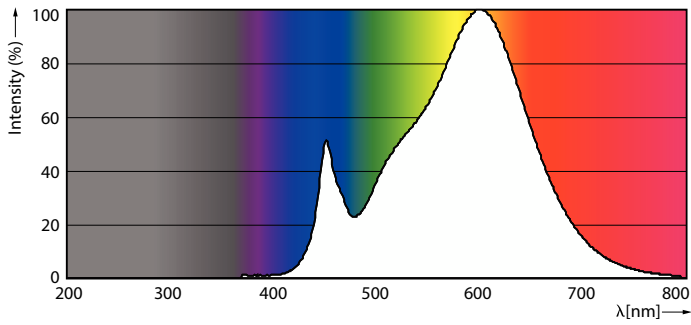

CorePro LED tube Universal T8

Fotometrie

Spectral Power Distribution Colour - CorePro LEDtube UN 1500mm HO 23W830 T8