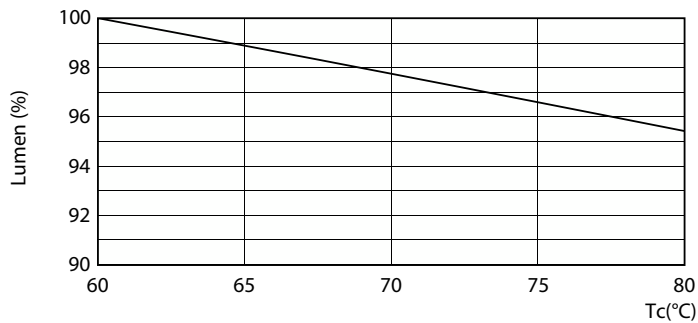

Durata

Lumen Maintenance Diagram - CorePro LEDtube UN 1500mm HO 23W830 T8