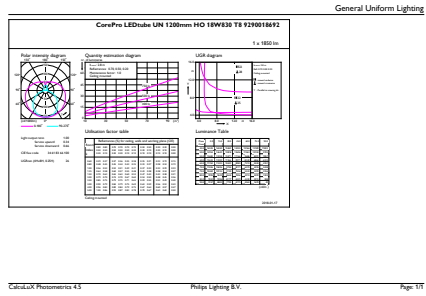

General uniform lighting - CorePro LEDtube UN 1200mm HO 18W830 T8

CorePro LED tube Universal T8

Fotometrie