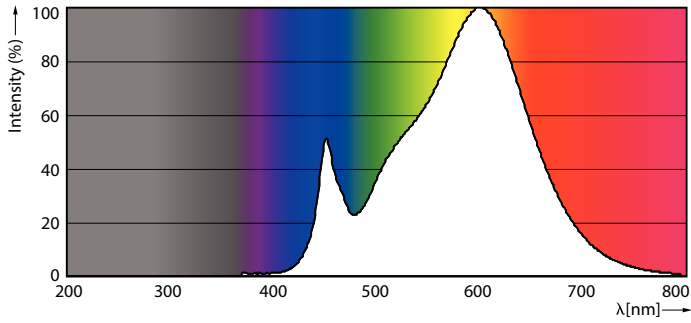

CorePro LED tube Universal T8

Fotometrie

Spectral Power Distribution Colour - CorePro LEDtube UN 1200mm HO 18W830 T8