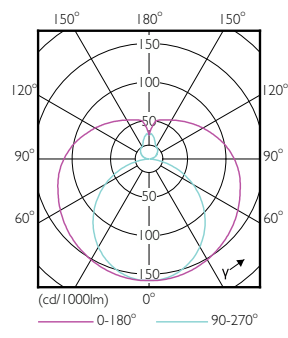

Light Distribution Diagram - CorePro LEDtube UN 1200mm HO 18W830 T8