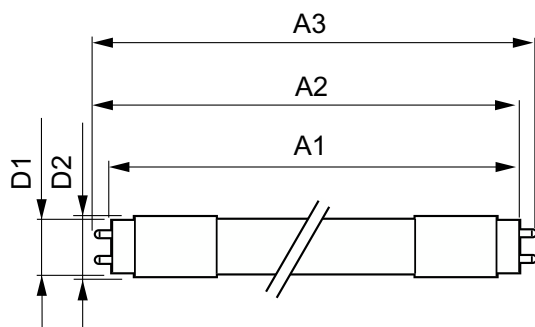

Temperatura

Temp. massima involucri (Nom)	55 °C

Controlli e dimmerazione

Dimmerabile	No

Meccanica e corpo

Finitura lampadina	Smerigliata
Materiale della lampadina	Vetro
Lunghezza prodotto	1.200 mm
Forma lampadina	T8
Peso netto (Pezzo)	0,215 kg

Approvazione e applicazione

Classe di efficienza energetica	F
Prodotto per il risparmio energetico	SI
Marchi di approvazione	Conformità RoHS Marchio CE Certificato KEMA Keur

Consumo energetico kWh/1000 h	18 kWh
Numero di registrazione EPREL	1936621
Marchio CE	SI
Conformità a RoHS EU	SI
Valore di tremolio (PstLM)	1
Effetto stroboscopico	0,4
Intervallo temperatura ambiente	Da -20 a +45 °C

Condizioni di applicazione

Può essere utilizzato in apparecchi per illuminazione chiusi?	Yes
Tecnologia wireless	Non applicabile

Dati del prodotto

Nome prodotto ordine	CorePro LEDtube UN 1200mm HO 18W830 T8
Nome completo prodotto	CorePro LEDtube UN 1200mm HO 18W830 T8
Full EOC	871869680166600
Descrizione codice locale	CORE36830UN
Codice d'ordine	80166600
Codice materiale (12NC)	929001869202
Codice locale	CORE36830UN
Numeratore - Quantità per confezione	1
EAN/UPC - Prodotto/scatola	8718696801666
Numeratore - Confezioni per scatola esterna	10
EAN/UPC - Case	8718696801673

Disegno tecnico

Product	D1	D2	A1	A2	A3
CorePro LEDtube UN 1200mm HO 18W830 T8	27,9 mm	28 mm	1.199,4 mm	1.205,3 mm	1.213,6 mm