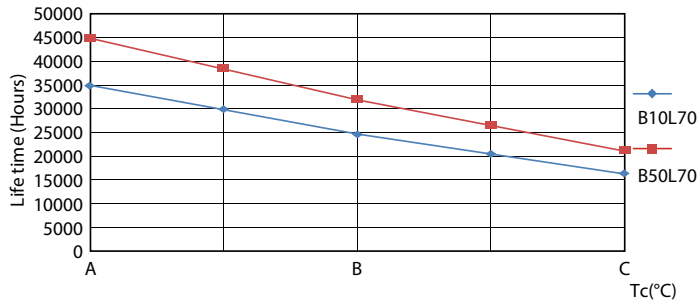

Tubi LED Ecofit T8

Durata

LEDtube 30K LifetimeVsTc