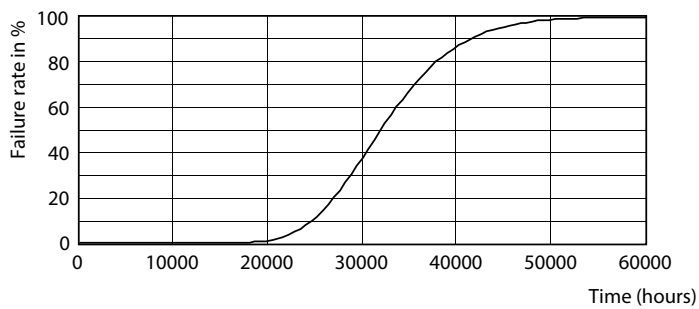

Durata

Life Expectancy Diagram