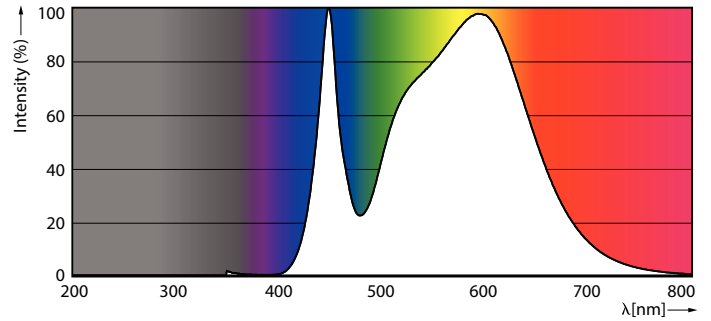

Tubi LED Ecofit T8

Fotometrie

Spectral Power Distribution Colour - Ecofit LEDtube 1200mm HO 18W 840 T8 S