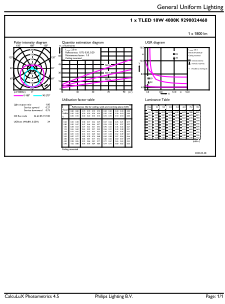

Tubi LED Ecofit T8

Controlli e dimmerazione

Dimmerabile	No
-------------	----

Meccanica e corpo

Finitura lampadina	Smerigliata
Materiale della lampadina	Vetro
Lunghezza prodotto	1.200 mm
Forma lampadina	T8
Peso netto (Pezzo)	0,180 kg

Condizioni di applicazione

Tecnologia wireless	Non applicabile
---------------------	-----------------

Dati del prodotto

Nome prodotto ordine	Ecofit LEDtube 1200mm HO 18W 840 T8 S
Nome completo prodotto	Ecofit LEDtube 1200mm HO 18W 840 T8 S
Full EOC	871951426608700
Descrizione codice locale	3684L
Codice d'ordine	26608700
Codice materiale (12NC)	929002446002
Codice locale	3684L
Numeratore - Quantità per confezione	1
EAN/UPC - Prodotto/scatola	8719514266087
Numeratore - Confezioni per scatola esterna	20
EAN/UPC - Case	8719514266094

Disegno tecnico

Product	D1	D2	A1	A2	A3
Ecofit LEDtube 1200mm HO 18W 840 T8 S	25,7 mm	28 mm	1.198 mm	1.205 mm	1.212 mm

Tubi LED Ecofit T8

Fotometrie

General uniform lighting - Ecofit LEDtube 1200mm HO 18W 840 T8 S

Spectral Power Distribution Colour - Ecofit LEDtube 1200mm HO 18W 840 T8 S

Light Distribution Diagram - Ecofit LEDtube 1200mm HO 18W 840 T8 S

Durata

Life Expectancy Diagram

LEDtube 30K FailureRate

Tubi LED Ecofit T8