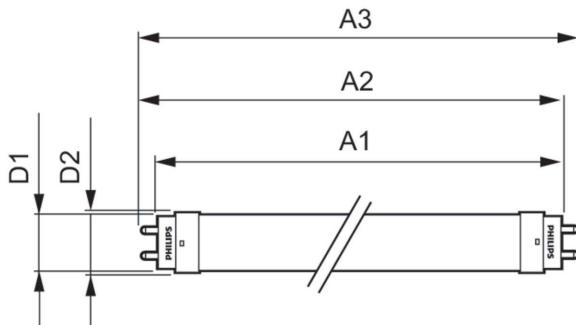

Tubi LED Ecofit T8

Controlli e dimmerazione

Dimmerabile	No
-------------	----

Meccanica e corpo

Finitura lampadina	Smerigliata
Materiale della lampadina	Vetro
Lunghezza prodotto	1.200 mm
Forma lampadina	T8
Peso netto (Pezzo)	0,180 kg

Condizioni di applicazione

Tecnologia wireless	Non applicabile
---------------------	-----------------

Dati del prodotto

Nome prodotto ordine	Ecofit LEDtube 1200mm HO 18W 840 T8 S
Nome completo prodotto	Ecofit LEDtube 1200mm HO 18W 840 T8 S
Full EOC	871951426608700
Descrizione codice locale	3684L
Codice d'ordine	26608700
Codice materiale (12NC)	929002446002
Codice locale	3684L
Numeratore - Quantità per confezione	1
EAN/UPC - Prodotto/scatola	8719514266087
Numeratore - Confezioni per scatola esterna	20
EAN/UPC - Case	8719514266094

Disegno tecnico

Product	D1	D2	A1	A2	A3
Ecofit LEDtube 1200mm HO 18W 840 T8 S	25,7 mm	28 mm	1.198 mm	1.205 mm	1.212 mm

Tubi LED Ecofit T8

Fotometrie

General uniform lighting - Ecofit LEDtube 1200mm HO 18W 840 T8 S