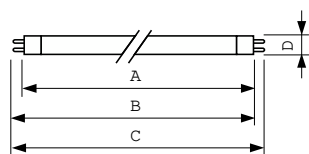

TL Mini Standard

Dati del prodotto

Nome prodotto ordine	TL Mini EL 13W/33-640 FAM/10X25BOX
Nome completo prodotto	TL Mini EL 13W/33-640 FAM/10X25BOX
Full EOC	871150070475727
Descrizione codice locale	1333
Codice d'ordine	70475727
Codice materiale (12NC)	928001503340

Codice locale	1333
Numeratore - Quantità per confezione	1
EAN/UPC - Prodotto/scatola	8711500704757
Numeratore - Confezioni per scatola esterna	250
EAN/UPC - Case	8711500718518

Disegno tecnico