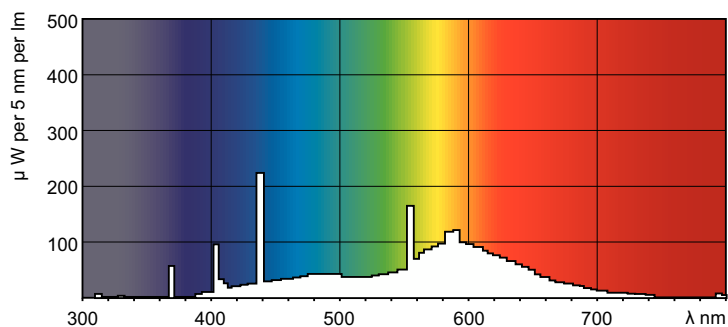

TL Mini Standard

Dati del prodotto

Nome prodotto ordine	TL Mini EL 13W/33-640 FAM/10X25BOX
Nome completo prodotto	TL Mini EL 13W/33-640 FAM/10X25BOX
Full EOC	871150070475727
Descrizione codice locale	1333
Codice d'ordine	70475727
Codice materiale (12NC)	928001503340

Codice locale	1333
Numeratore - Quantità per confezione	1
EAN/UPC - Prodotto/scatola	8711500704757
Numeratore - Confezioni per scatola esterna	250
EAN/UPC - Case	8711500718518

Disegno tecnico

Product	D (max)	A (max)	B (max)	B (min)	C (max)
TL Mini EL 13W/33-640 FAM/ 10X25BOX	16 mm	516,9 mm	524,0 mm	521,6 mm	531,1 mm

Fotometrie

Spectral Power Distribution Colour - TL Mini EL 13W/33-640 FAM/10X25BOX