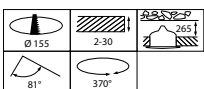

GWP totale B6 (kg CO2eq) Unità dichiarata	Si prega di calcolare utilizzando il valore del mix energetico locale: Potenza (Unità dichiarata) (kW) * Vita utile (ore) (Unità dichiarata) * Mix energetico (kg CO2eq / kWh)

GWP totale B6 (kg CO2eq) Unità Funzionale	Si prega di calcolare utilizzando il valore del mix energetico locale: Potenza dichiarata (kW) * 1000 (lm) / flusso luminoso (lm) dichiarato * 35000 (ore) * mix energetico (kg CO2 equivalente / kWh)

Dati del prodotto

Nome prodotto ordine	RS782B 27S/FMT PSU-E HWB FG WH
Nome completo prodotto	RS782B 27S/FMT PSU-E HWB FG WH
Full EOC	871869997962100
Descrizione codice locale	97962100
Codice d'ordine	97962100
Codice materiale (12NC)	910505101648
Codice locale	97962100
Numeratore - Quantità per confezione	1
EAN/UPC - Prodotto/scatola	8718699979621
Numeratore - Confezioni per scatola esterna	1
EAN/UPC - Case	8718699979621
Codice famiglia prodotto	RS782B [LUXSPACE ACCENT COMPACT ELBOW RPO]

Disegno tecnico