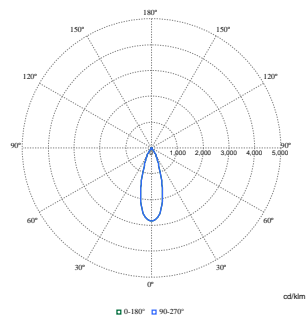

LuxSpace Accent Performance a gomito

Fotometrie

Polar Normal (separate) - RS780BI - 910505101648