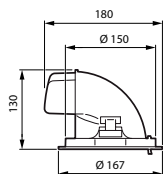

GWP totale B6 (kg CO2eq) Unità dichiarata	Si prega di calcolare utilizzando il valore del mix energetico locale: Potenza (Unità dichiarata) (kW) * Vita utile (ore) (Unità dichiarata) * Mix energetico (kg CO2eq / kWh)

GWP totale B6 (kg CO2eq) Unità Funzionale	Si prega di calcolare utilizzando il valore del mix energetico locale: Potenza dichiarata (kW) * 1000 (lm) / flusso luminoso (lm) dichiarato * 35000 (ore) * mix energetico (kg CO2 equivalente / kWh)

Dati del prodotto

Nome prodotto ordine	RS782B 27S/FMT PSU-E HWB FG WH
Nome completo prodotto	RS782B 27S/FMT PSU-E HWB FG WH
Full EOC	871869997962100
Descrizione codice locale	97962100
Codice d'ordine	97962100
Codice materiale (12NC)	910505101648
Codice locale	97962100
Numeratore - Quantità per confezione	1
EAN/UPC - Prodotto/scatola	8718699979621
Numeratore - Confezioni per scatola esterna	1
EAN/UPC - Case	8718699979621
Codice famiglia prodotto	RS782B [LUXSPACE ACCENT COMPACT ELBOW RPO]

Disegno tecnico