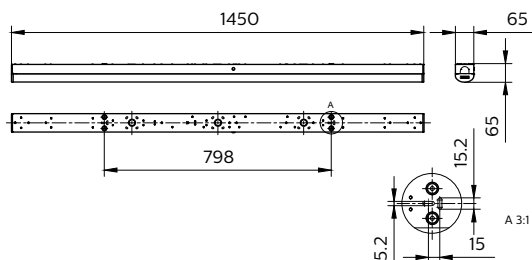

CoreLine Regletta

Disegno tecnico