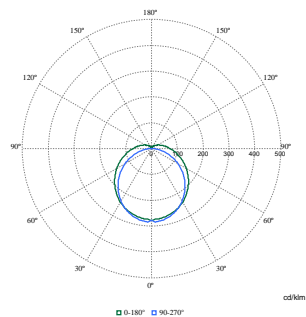

Fotometrie

Polar Normal (separate) - null - 911401850087