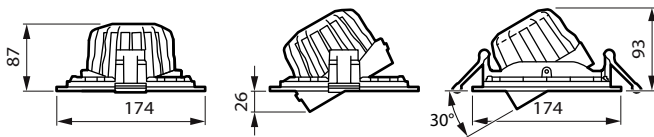

GreenSpace Accent Gridlight Gen2

Rapporto di contenuto riciclabile del prodotto finito	56,5 %
GWP totale B6 (kg CO2eq) Unità dichiarata	Si prega di calcolare utilizzando il valore del mix energetico locale: Potenza (Unità dichiarata) (kW) * Vita utile (ore) (Unità dichiarata) * Mix energetico (kg CO2eq / kWh)
GWP totale B6 (kg CO2eq) Unità Funzionale	Si prega di calcolare utilizzando il valore del mix energetico locale: Potenza dichiarata (kW) * 1000 (lm) / flusso luminoso (lm) dichiarato * 35000 (ore) * mix energetico (kg CO2 equivalente / kWh)

Dati del prodotto

Nome prodotto ordine	GD351B 39S/830 WIA-E MB BK

Nome completo prodotto	GD351B 39S/830 WIA-E MB BK
Full EOC	872016958831800
Descrizione codice locale	58831800
Codice d'ordine	58831800
Codice materiale (12NC)	910505102773
Codice locale	58831800
Numeratore - Quantità per confezione	1
EAN/UPC - Prodotto/scatola	8720169588318
Numeratore - Confezioni per scatola esterna	1
EAN/UPC - Case	8720169588318
Codice famiglia prodotto	GD351B [GreenSpace Accent Gridlight G2 1]

Disegno tecnico