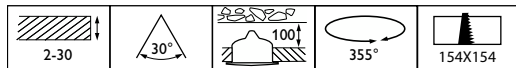

GreenSpace Accent Gridlight Gen2

Rapporto di contenuto riciclabile del prodotto finito	56,5 %
GWP totale B6 (kg CO2eq) Unità dichiarata	Si prega di calcolare utilizzando il valore del mix energetico locale: Potenza (Unità dichiarata) (kW) * Vita utile (ore) (Unità dichiarata) * Mix energetico (kg CO2eq / kWh)
GWP totale B6 (kg CO2eq) Unità Funzionale	Si prega di calcolare utilizzando il valore del mix energetico locale: Potenza dichiarata (kW) * 1000 (lm) / flusso luminoso (lm) dichiarato * 35000 (ore) * mix energetico (kg CO2 equivalente / kWh)

Dati del prodotto

Nome prodotto ordine	GD351B 39S/830 WIA-E MB BK

Nome completo prodotto	GD351B 39S/830 WIA-E MB BK
Full EOC	872016958831800
Descrizione codice locale	58831800
Codice d'ordine	58831800
Codice materiale (12NC)	910505102773
Codice locale	58831800
Numeratore - Quantità per confezione	1
EAN/UPC - Prodotto/scatola	8720169588318
Numeratore - Confezioni per scatola esterna	1
EAN/UPC - Case	8720169588318
Codice famiglia prodotto	GD351B [GreenSpace Accent Gridlight G2 1]

Disegno tecnico