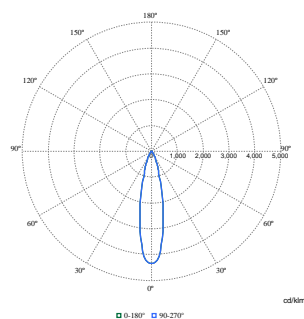

Fotometrie

Polar Normal (separate) - GD350BI - 910505102773