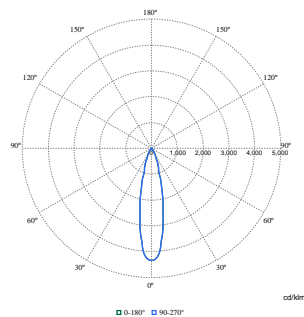

Fotometrie

Polar Normal (separate) - GD350BI - 910505102772