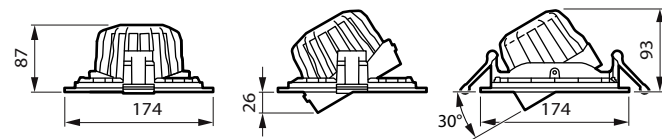

GreenSpace Accent Gridlight Gen2

GWP totale B6 (kg CO2eq) Unità dichiarata	Si prega di calcolare utilizzando il valore del mix energetico locale: Potenza (Unità dichiarata) (kW) * Vita utile (ore) (Unità dichiarata) * Mix energetico (kg CO2eq / kWh)
GWP totale B6 (kg CO2eq) Unità Funzionale	Si prega di calcolare utilizzando il valore del mix energetico locale: Potenza dichiarata (kW) * 1000 (lm) / flusso luminoso (lm) dichiarato * 35000 (ore) * mix energetico (kg CO2 equivalente / kWh)

Dati del prodotto

Nome prodotto ordine	GD351B 39S/827 PSU-E MB FG WH
Nome completo prodotto	GD351B 39S/827 PSU-E MB FG WH

Full EOC	872016958830100
Descrizione codice locale	58830100
Codice d'ordine	58830100
Codice materiale (12NC)	910505102772
Codice locale	58830100
Numeratore - Quantità per confezione	1
EAN/UPC - Prodotto/scatola	8720169588301
Numeratore - Confezioni per scatola esterna	1
EAN/UPC - Case	8720169588301
Codice famiglia prodotto	GD351B [GreenSpace Accent Gridlight G2 1]

Disegno tecnico