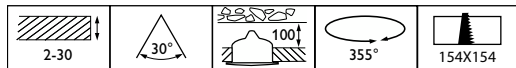

GreenSpace Accent Gridlight Gen2

GWP totale B6 (kg CO2eq) Unità dichiarata	Si prega di calcolare utilizzando il valore del mix energetico locale: Potenza (Unità dichiarata) (kW) * Vita utile (ore) (Unità dichiarata) * Mix energetico (kg CO2eq / kWh)
GWP totale B6 (kg CO2eq) Unità Funzionale	Si prega di calcolare utilizzando il valore del mix energetico locale: Potenza dichiarata (kW) * 1000 (lm) / flusso luminoso (lm) dichiarato * 35000 (ore) * mix energetico (kg CO2 equivalente / kWh)

Dati del prodotto

Nome prodotto ordine	GD351B 39S/827 PSU-E MB FG WH
Nome completo prodotto	GD351B 39S/827 PSU-E MB FG WH

Full EOC	872016958830100
Descrizione codice locale	58830100
Codice d'ordine	58830100
Codice materiale (12NC)	910505102772
Codice locale	58830100
Numeratore - Quantità per confezione	1
EAN/UPC - Prodotto/scatola	8720169588301
Numeratore - Confezioni per scatola esterna	1
EAN/UPC - Case	8720169588301
Codice famiglia prodotto	GD351B [GreenSpace Accent Gridlight G2 1]

Disegno tecnico